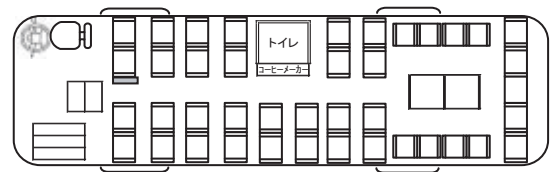

Please enjoy a free trip by Principle salon bus.

プリンシプル自動車 豪華サロンバス（トイレ付）

最大級の広さと、最上級の静かさを実現した室内と快適な客席シートでバスの旅をエンジョイして下さい。

上質な室内を演出する、間接照明&冷房ダクト下面照明

可倒式アームレスト

安全装備固定式客席シートベルト

ゆとりの客席ショルダースペース

42名乗り 正席41席+補助席1席

主要装備

湯 沸 機	○
紙 コ ッ プ	○
カ ラ オ ケ	○ HDカラオケ3500曲
衛 星 放 送	×
サ ロ ン	○
冷 蔵 庫	○
ト ラ ン ク	○
T V	○ 大型液晶2機
ビ デ オ	×
D V D	○
ト イ レ	○
コ ー ヒ ー マ ー カ ー	○

プリンシプル自動車のサロンバスは、豪華かつゆとりある空間が魅力の42人乗りタイプ（正座席41席+補助席1席）最新型バスです。室内からの眺望は2階建てバス並の高さ、更にワイドなフロントガラスからパノラマの景観が楽しんでいただけます。装備の大型DVD対応テレビやカラオケなど快適な機能が充実。また、リクライニング付回転式対面シートにより、後部13席がサロンルームとしてご利用いただけます。