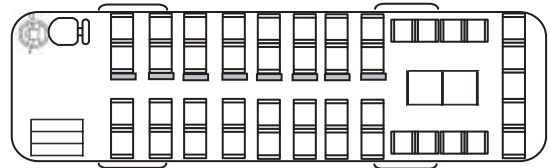

Please enjoy a free trip by Principle salon bus.

最大級の広さと、最上級の静かさを実現した室内と快適な客席シートでバスの旅をエンジョイして下さい。

53名乗り 正席45席+補助席8席

主要装備

湯 沸 機	○
紙 コ ッ プ	○
カ ラ オ ケ	○ 通信カラオケ53000曲
衛 星 放 送	○
サ ロ ン	○
冷 蔵 庫	○
ト ラ ン ク	○
T V	○ 大型液晶2機
ビ デ オ	×
D V D	○
ト イ レ	×
コーヒーマーカー	×

プリンシプル自動車のサロンバスは、豪華かつゆとりある空間が魅力の53人乗りタイプ（正座席45席+補助席8席）最新型バスです。

装備は、5,300曲対応の通信カラオケ、DVDや衛星放送に対応した大型液晶テレビ2台など快適な機能が充実。また、リクライニング付回転式対面シートにより、後部13席がサロンルームとしてご利用いただけます。

お申込み・お問合せは

株式会社 **プリンシプル自動車**

〒194-0035 東京都町田市忠生 1-29-17