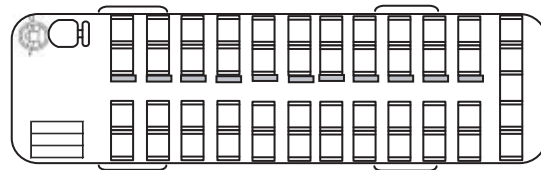

Please enjoy a free trip by Principle delux bus.

快適な室内空間

プリンシプル自動車 大型バス

最大級の広さと、最上級の静かさを実現した室内と快適な客席シートでバスの旅をエンジョイして下さい。

上質な室内を演出する、間接照明&冷房ダクト下面照明

可倒式アームレスト

安全装備固定式客席シートベルト

大型テレビ1台

ゆとりの客席ショルダースペース

60名乗り 正席49席+補助席11席

主要装備

湯 沸 機	○
紙 コ ッ プ	○
カ ラ オ ケ	○ HDカラオケ1000曲
衛 星 放 送	×
サ ロ ン	×
冷 蔵 庫	○
ト ラ ン ク	○
T V	○ 大型1機
ビ デ オ	○
D V D	○
ト イ レ	×
コーヒーマーカー	×

プリンシプル自動車の大型バスは、豪華かつゆとりある空間が魅力の60人乗りタイプ（正座席49席+補助席11席）最新型バスです。