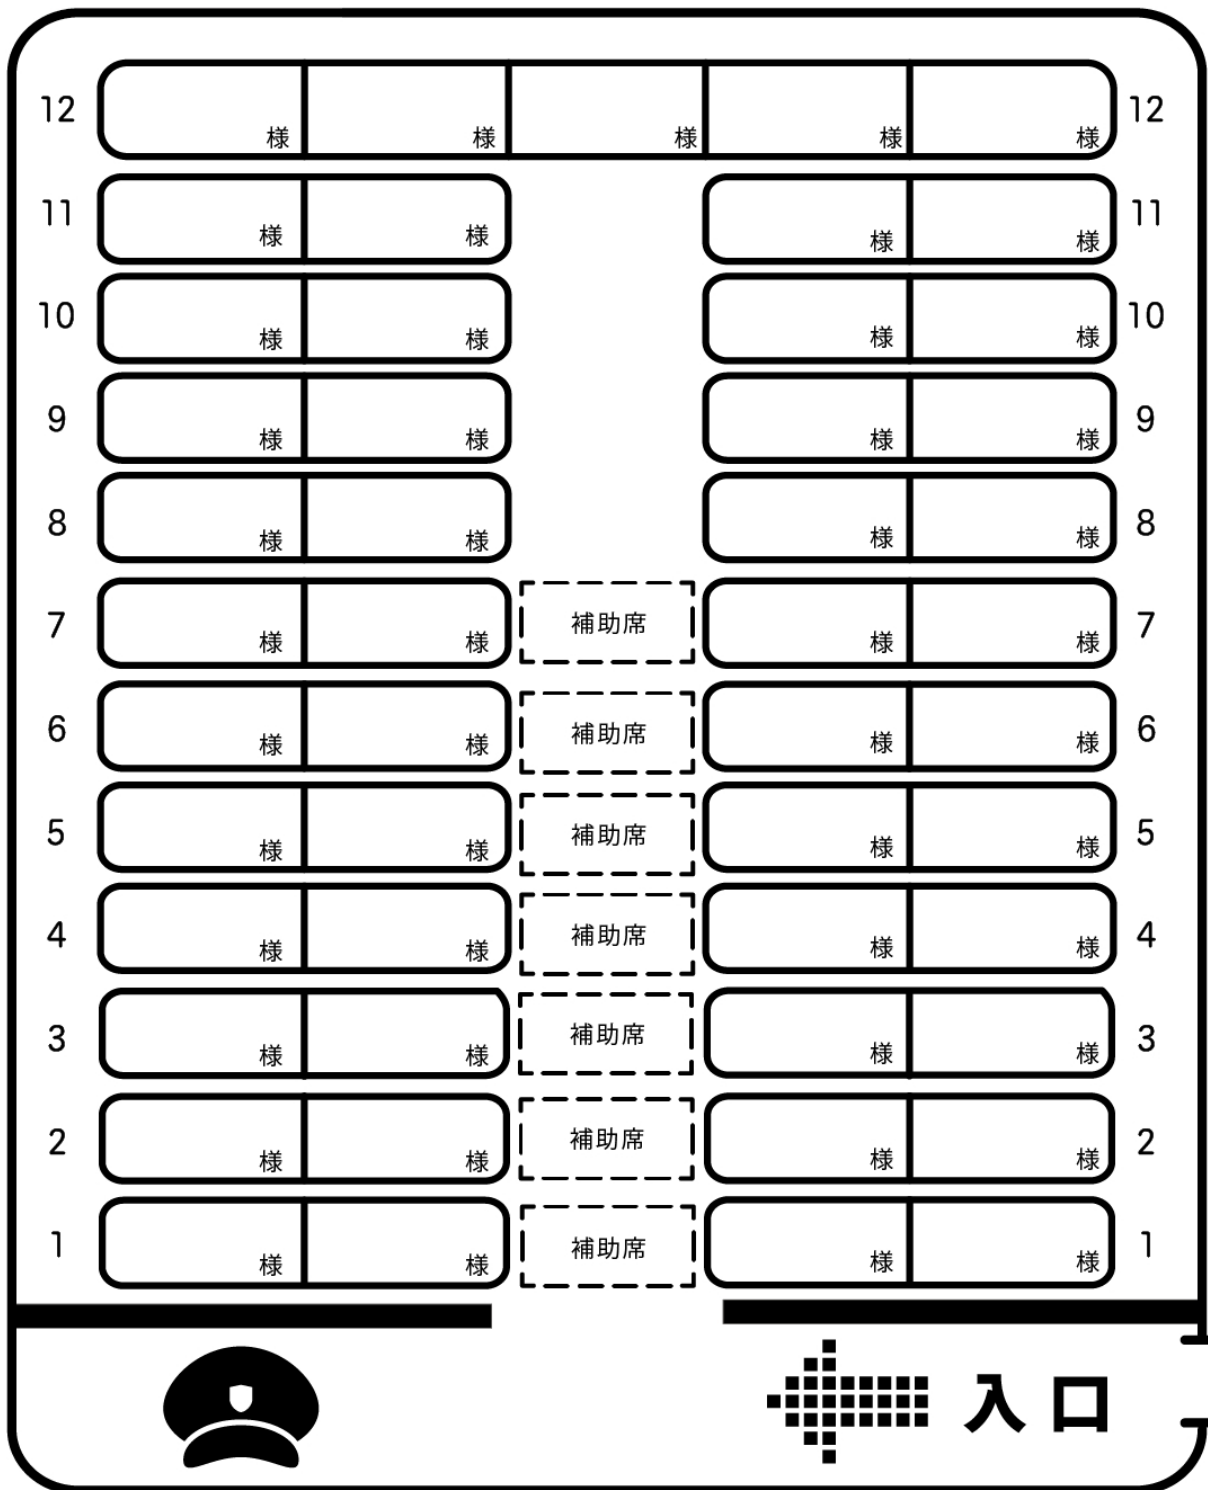

PRINCIPLE AUTOMOBILE

正座席 49 席 / 補助 7 席 (56 人乗り)

月 日 () 号車

皆様の座席をお決めになる際ご利用下さい

株式会社 プリンシプル自動車

PRINCIPLE AUTOMOBILE

正座席 49 席 / 補助 9 席 (58 人乗り)

月 日 () 号車

皆様の座席をお決めになる際ご利用下さい

株式会社 プリンシプル自動車

PRINCIPLE AUTOMOBILE

正座席 49 席 / 補助 11 席 (60 人乗り)

月 日 () 号車

皆様の座席をお決めになる際ご利用下さい

株式会社 プリンシプル自動車