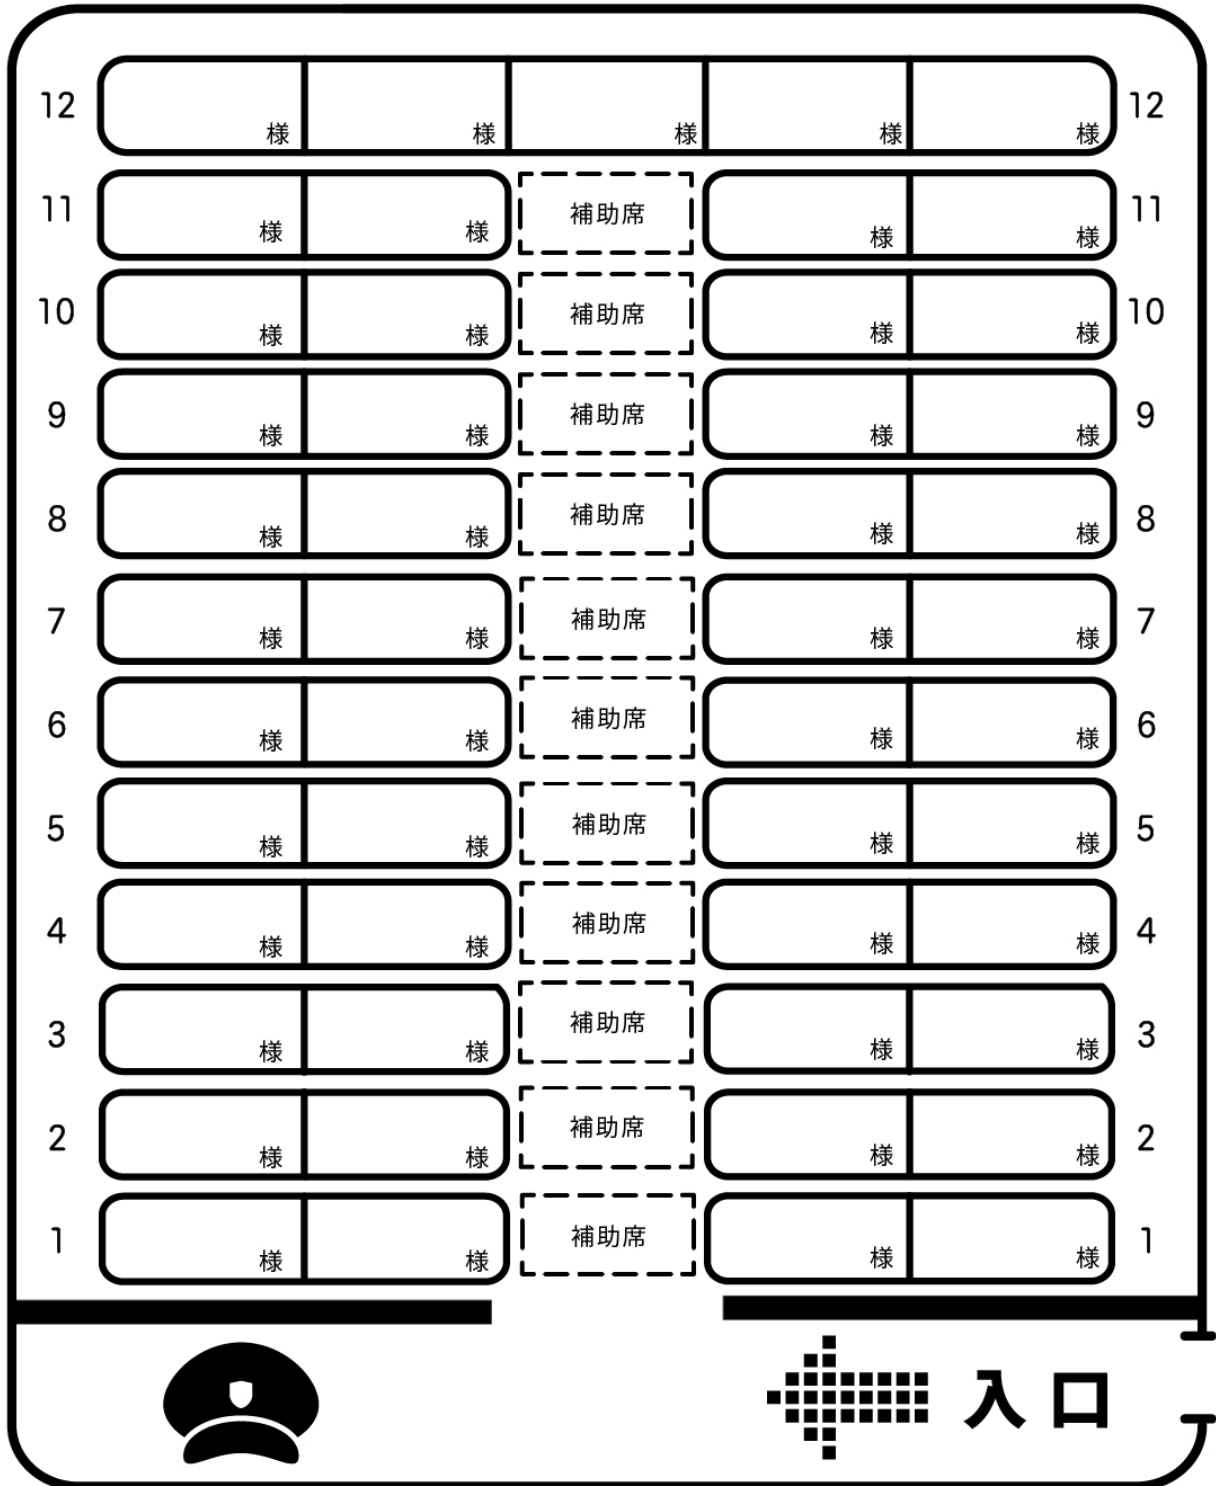

PRINCIPLE AUTOMOBILE

正座席 49 席 / 補助 7 席 (56 人乗り)

月 日 () 号車

皆様の座席をお決めになる際ご利用下さい

株式会社 プリンシプル自動車

PRINCIPLE AUTOMOBILE

正座席 49 席 / 補助 9 席 (58 人乗り)

月 日 () 号車

皆様の座席をお決めになる際ご利用下さい

株式会社 プリンシプル自動車

PRINCIPLE AUTOMOBILE

正座席 49 席 / 補助 11 席 (60 人乗り)

月 日 () 号車

皆様の座席をお決めになる際ご利用下さい

株式会社 プリンシプル自動車