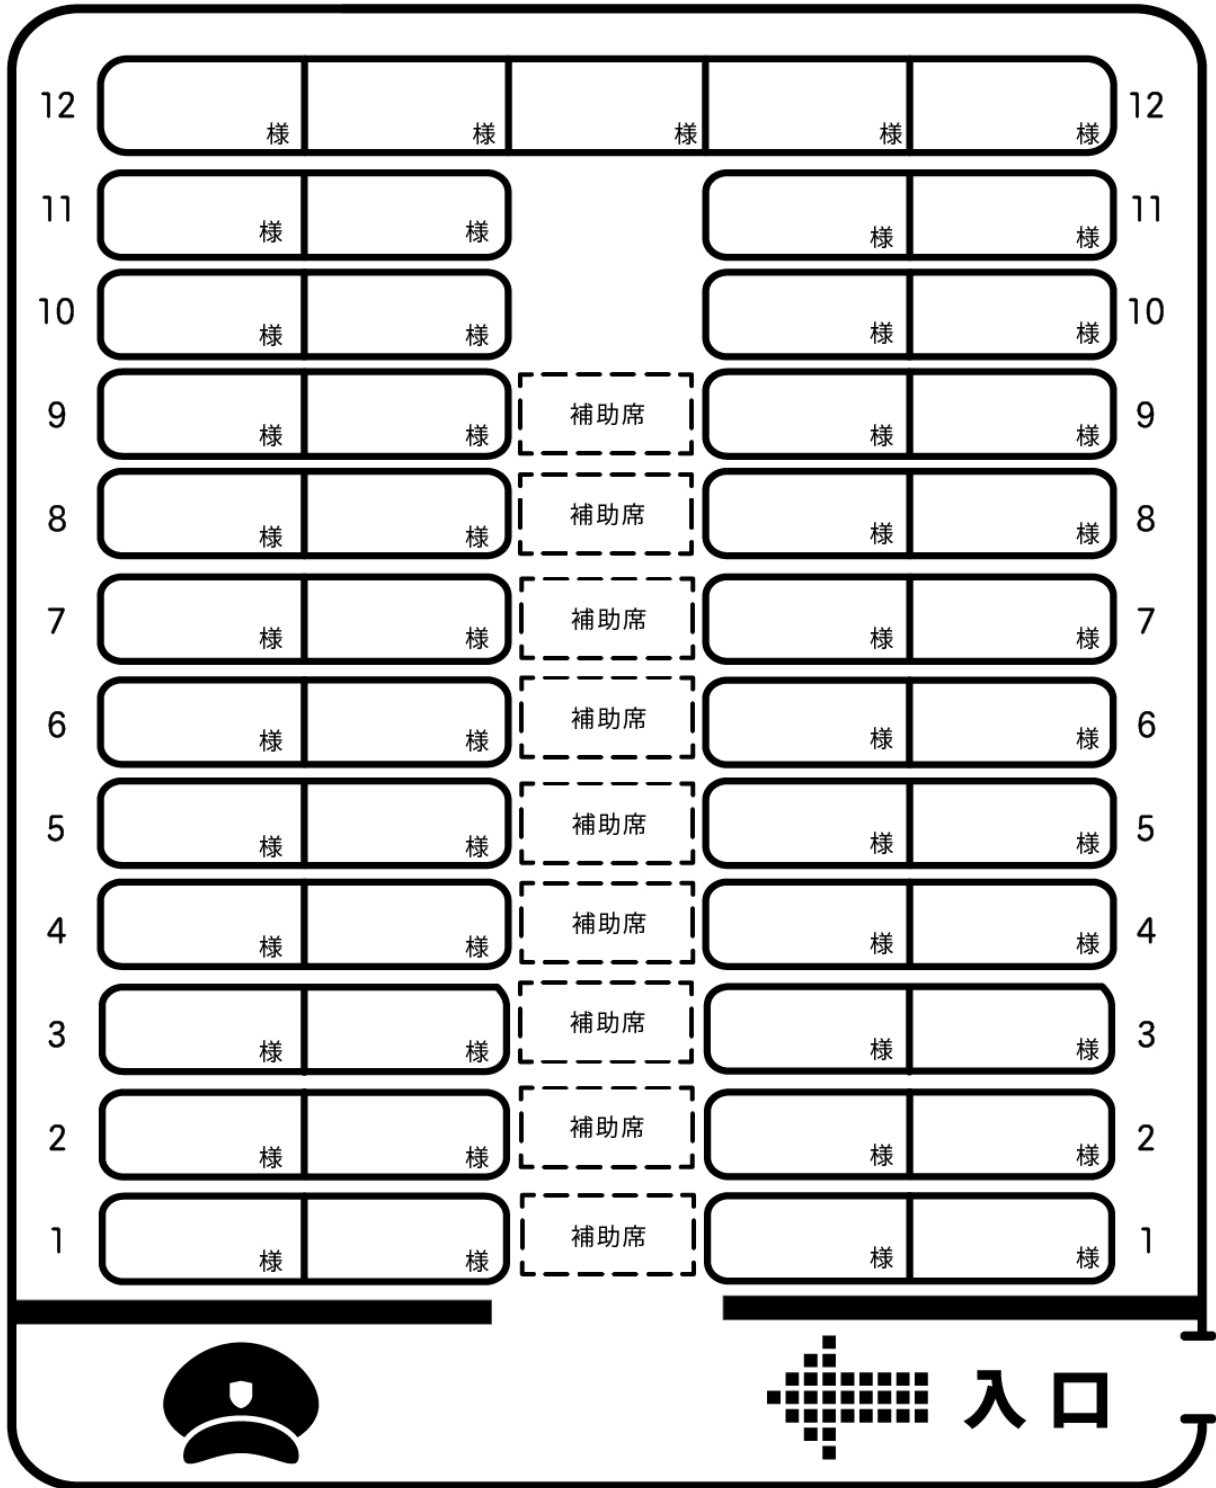

PRINCIPLE AUTOMOBILE

正座席 49 席 / 補助 7 席 (56 人乗り)

月 日 () 号車

皆様の座席をお決めになる際ご利用下さい

株式会社 プリンシプル自動車

PRINCIPLE AUTOMOBILE

正座席 49 席 / 補助 9 席 (58 人乗り)

月 日 () 号車

皆様の座席をお決めになる際ご利用下さい

株式会社 プリンシプル自動車

PRINCIPLE AUTOMOBILE

正座席 49 席 / 補助 11 席 (60 人乗り)

月 日 () 号車

皆様の座席をお決めになる際ご利用下さい

株式会社 プリンシプル自動車