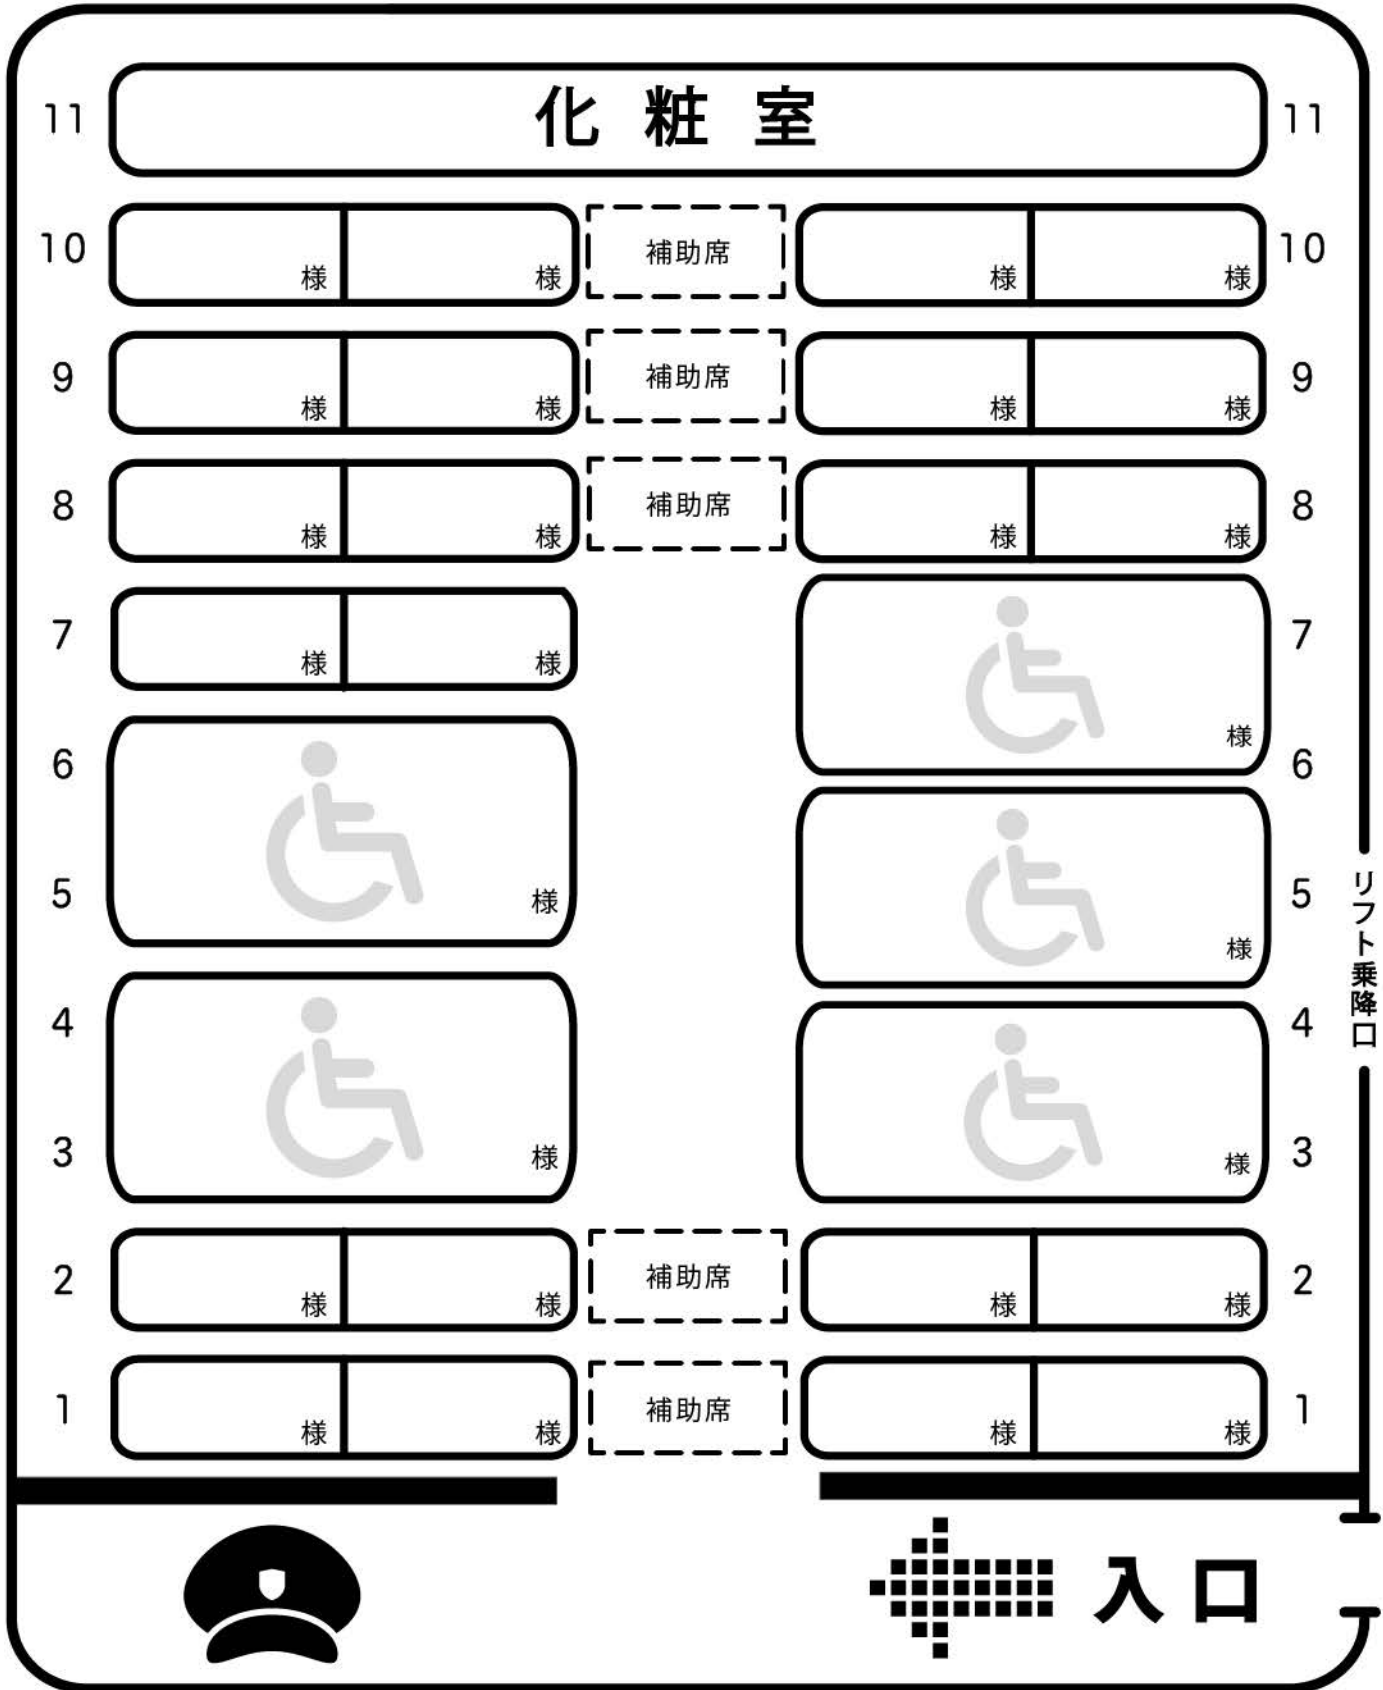

月 日 () 号車

皆様の座席をお決めになる際ご利用下さい

株式会社 プリンシプル自動車

PRINCIPLE AUTOMOBILE

正座席 22 席 / 補助 5 席 / 5 台固定

月 日 () 号車

皆様の座席をお決めになる際ご利用下さい

株式会社 プリンシプル自動車