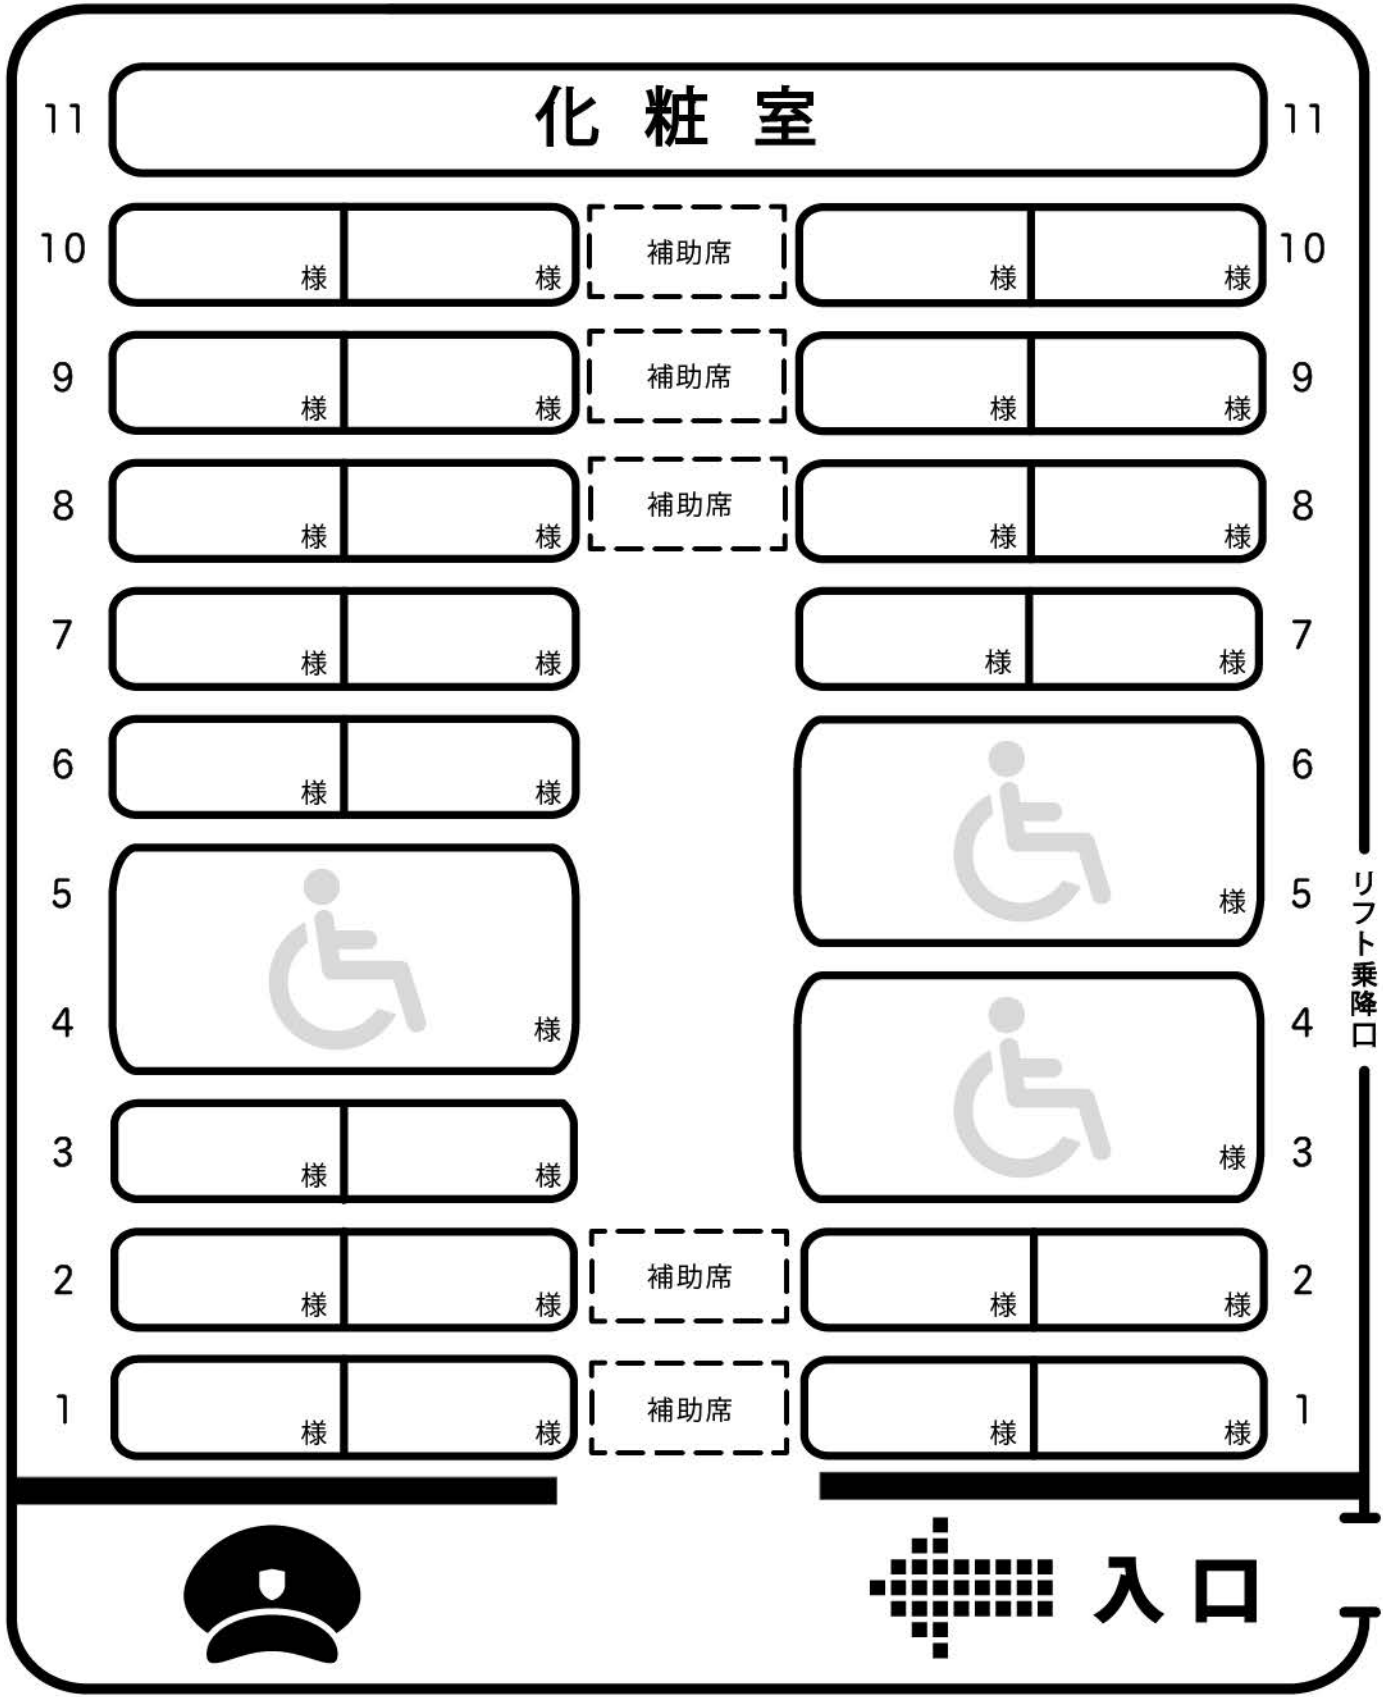

PRINCIPLE AUTOMOBILE
 正座席 36 席 / 補助 5 席 / 1 台固定

月 日 () 号車

皆様の座席をお決めになる際ご利用下さい

株式会社 **プリンシプル自動車**

PRINCIPLE AUTOMOBILE

正座席 32 席 / 補助 5 席 / 2 台固定

月 日 () 号車

皆様の座席をお決めになる際ご利用下さい

株式会社 プリンシプル自動車

PRINCIPLE AUTOMOBILE

正座席 28 席 / 補助 5 席 / 3 台固定

月 日 () 号車

皆様の座席をお決めになる際ご利用下さい

株式会社 プリンシプル自動車

PRINCIPLE AUTOMOBILE

正座席 24 席 / 補助 5 席 / 4 台固定

月 日 () 号車

皆様の座席をお決めになる際ご利用下さい

株式会社 プリンシプル自動車

PRINCIPLE AUTOMOBILE

正座席 22 席 / 補助 5 席 / 5 台固定

月 日 () 号車

皆様の座席をお決めになる際ご利用下さい

株式会社 プリンシプル自動車

PRINCIPLE AUTOMOBILE

正座席 20 席 / 補助 5 席 / 6 台固定

月 日 () 号車

皆様の座席をお決めになる際ご利用下さい

株式会社 プリンシプル自動車