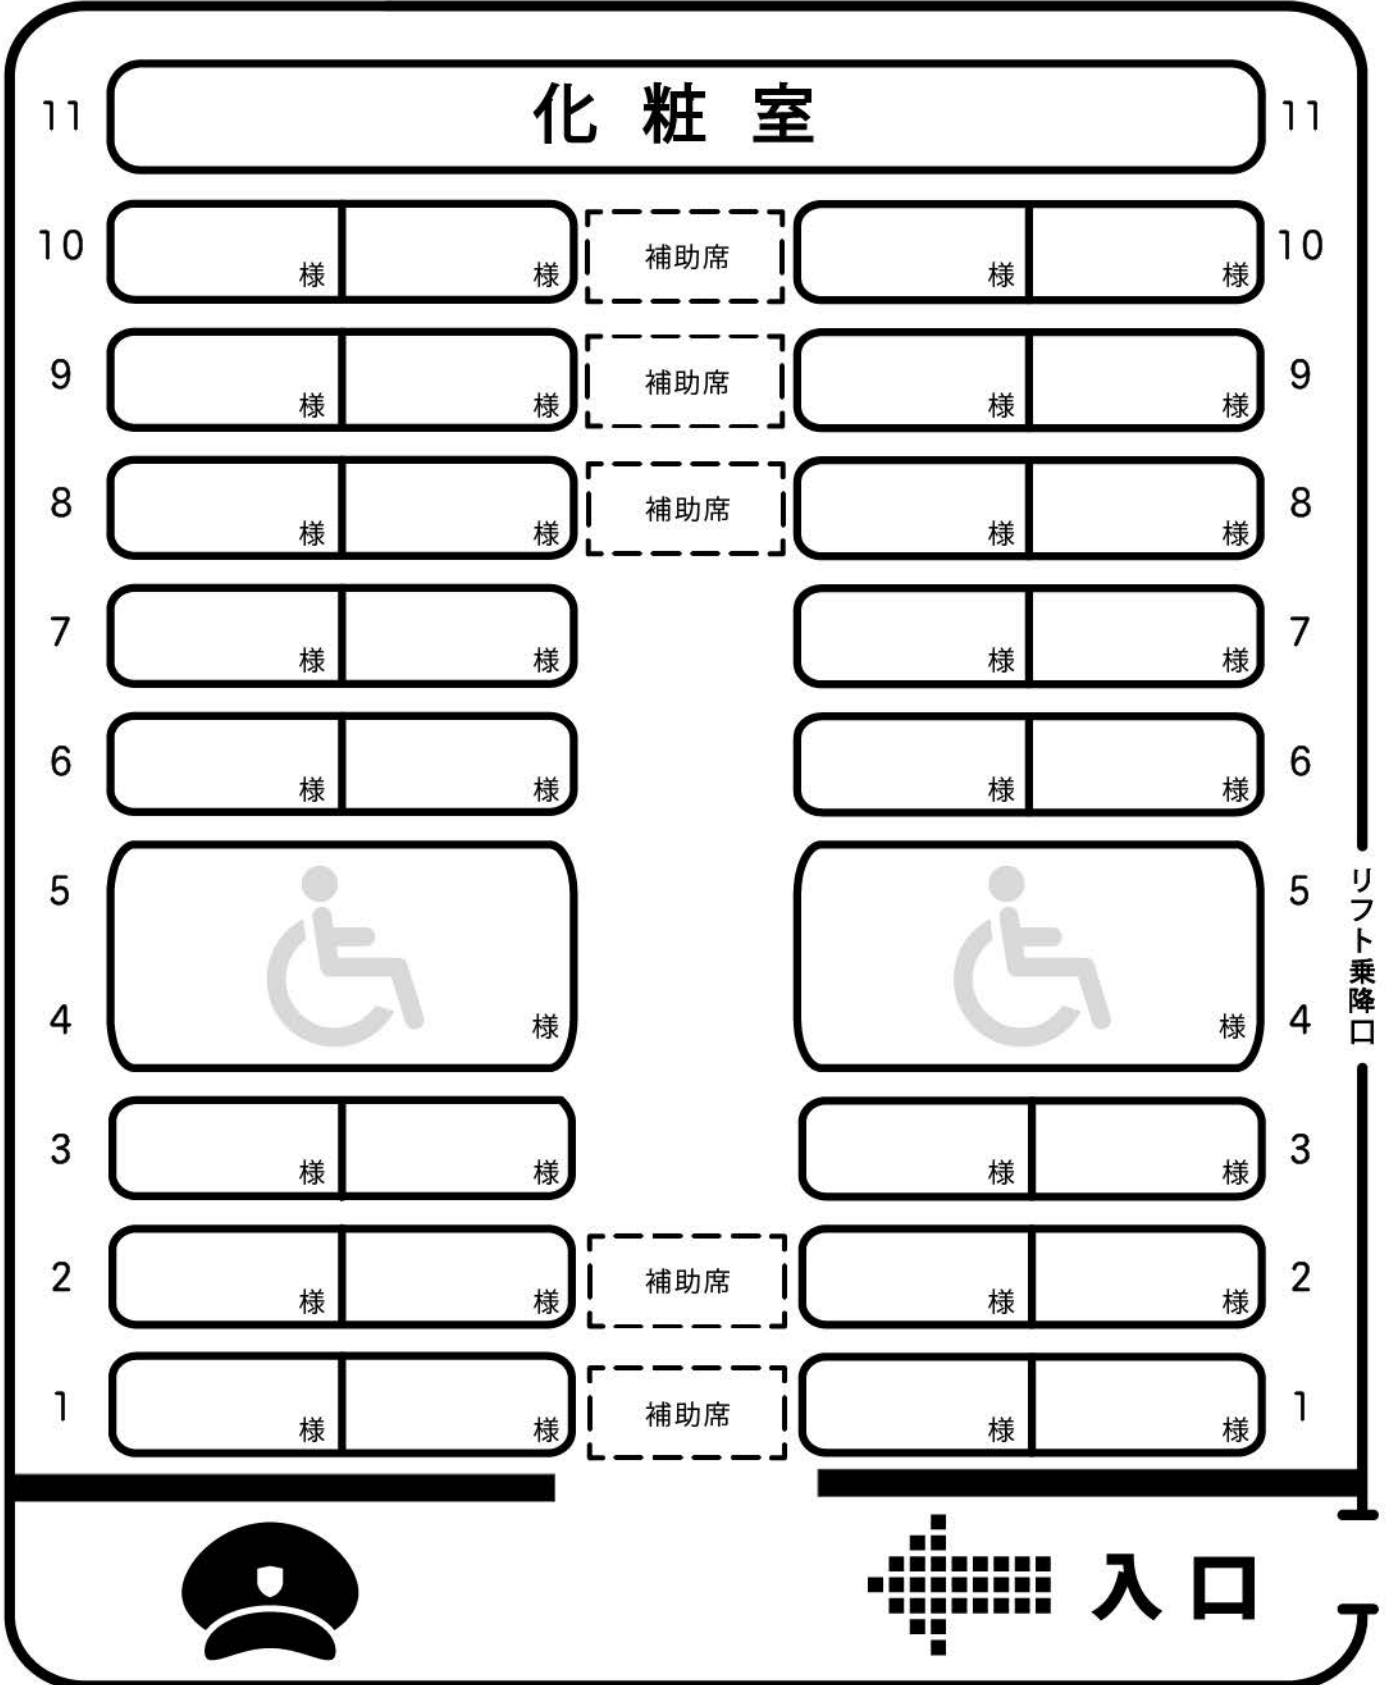

PRINCIPLE AUTOMOBILE
 正座席 36 席 / 補助 5 席 / 1 台固定

月 日 () 号車

皆様の座席をお決めになる際ご利用下さい

株式会社 **プリンシプル自動車**

PRINCIPLE AUTOMOBILE

正座席 32 席 / 補助 5 席 / 2 台固定

月 日 () 号車

皆様の座席をお決めになる際ご利用下さい

株式会社 プリンシプル自動車

PRINCIPLE AUTOMOBILE

正座席 28 席 / 補助 5 席 / 3 台固定

月 日 () 号車

皆様の座席をお決めになる際ご利用下さい

株式会社 プリンシプル自動車

PRINCIPLE AUTOMOBILE

正座席 24 席 / 補助 5 席 / 4 台固定

月 日 () 号車

皆様の座席をお決めになる際ご利用下さい

株式会社 プリンシプル自動車

PRINCIPLE AUTOMOBILE

正座席 22 席 / 補助 5 席 / 5 台固定

月 日 () 号車

皆様の座席をお決めになる際ご利用下さい

株式会社 プリンシプル自動車

PRINCIPLE AUTOMOBILE

正座席 20 席 / 補助 5 席 / 6 台固定

月 日 () 号車

皆様の座席をお決めになる際ご利用下さい

株式会社 プリンシプル自動車