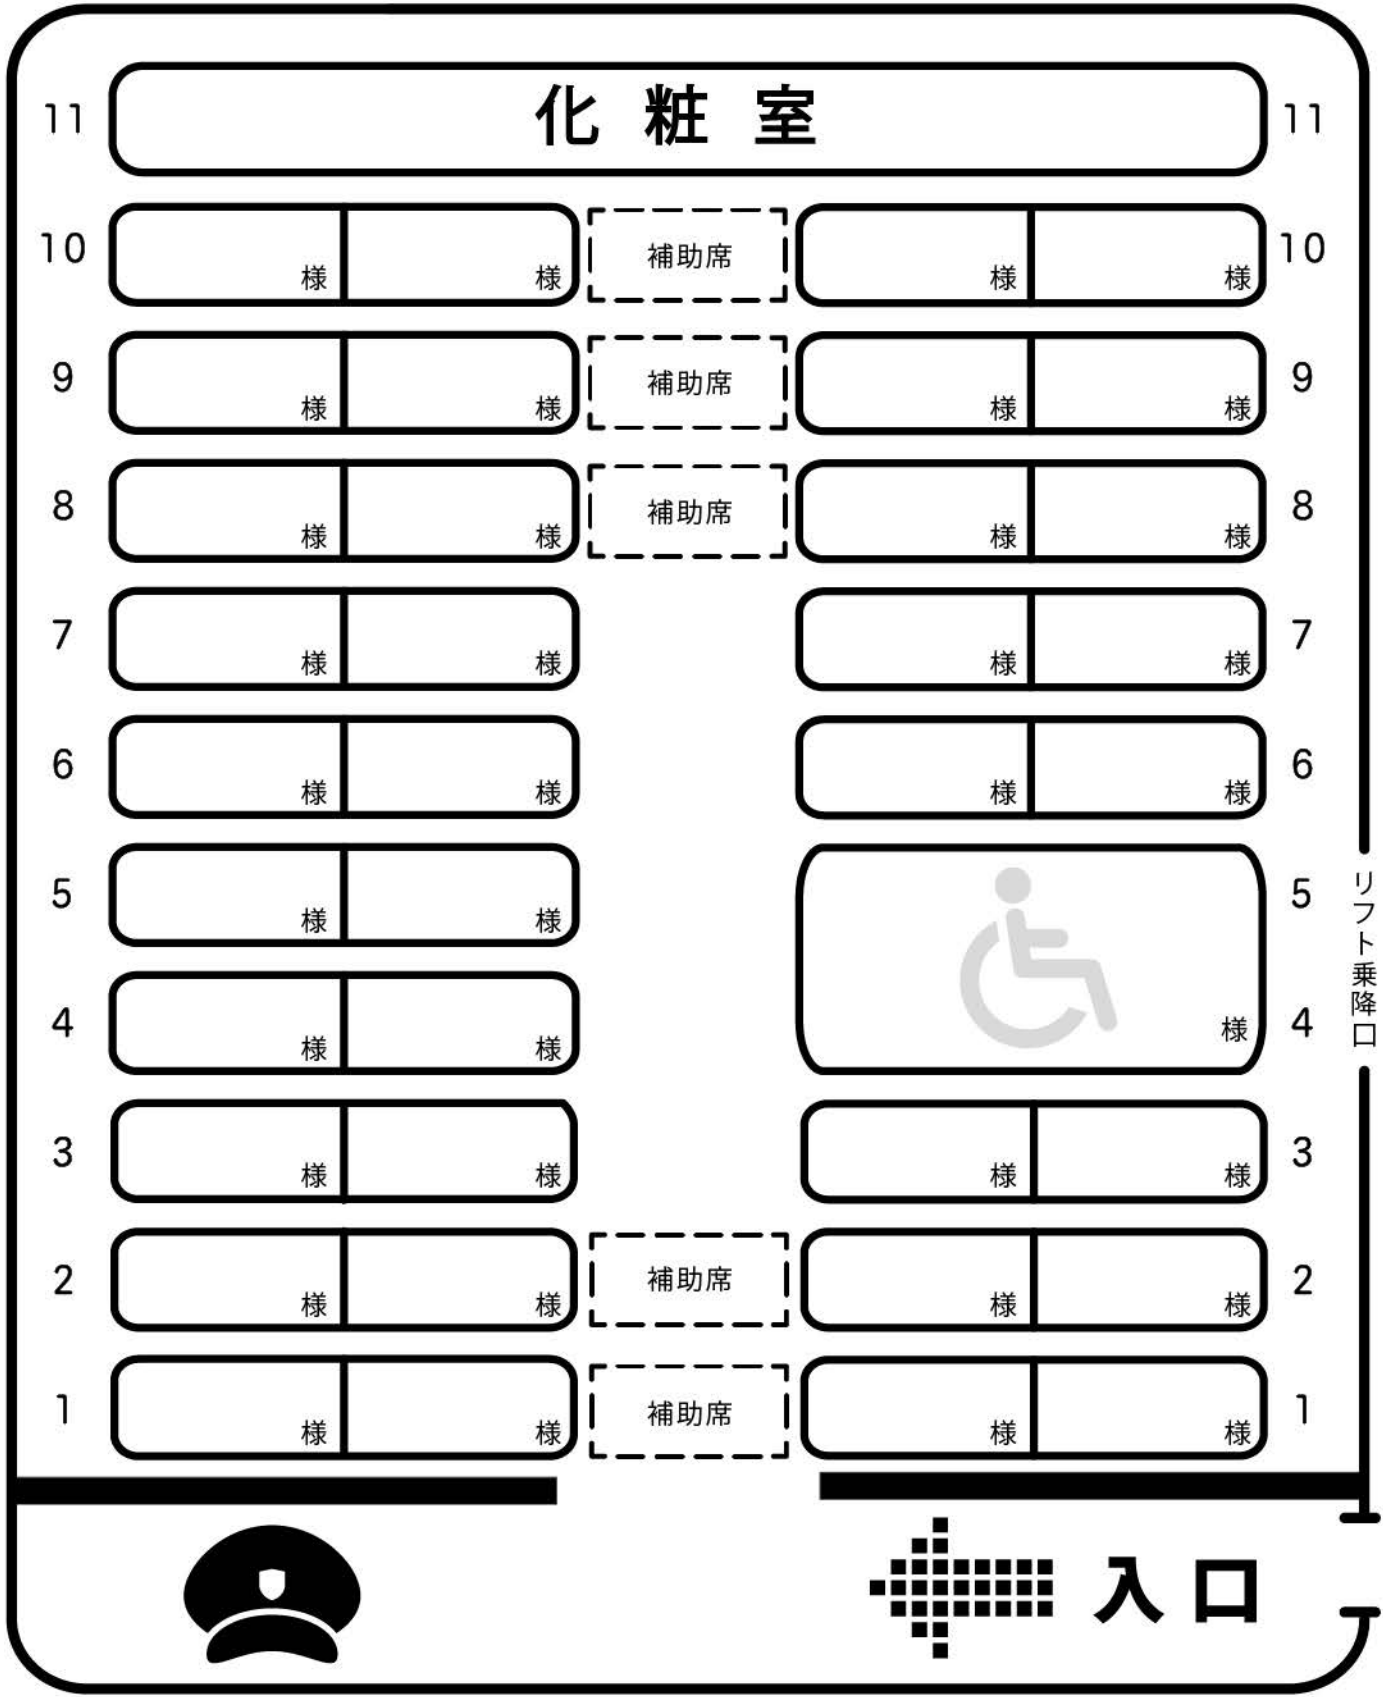

PRINCIPLE AUTOMOBILE
 正座席 36 席 / 補助 5 席 / 1 台固定

月 日 () 号車

皆様の座席をお決めになる際ご利用下さい

株式会社 **プリンシプル自動車**

PRINCIPLE AUTOMOBILE

正座席 32 席 / 補助 5 席 / 2 台固定

月 日 () 号車

皆様の座席をお決めになる際ご利用下さい

株式会社 プリンシプル自動車

PRINCIPLE AUTOMOBILE

正座席 28 席 / 補助 5 席 / 3 台固定

月 日 () 号車

皆様の座席をお決めになる際ご利用下さい

株式会社 プリンシプル自動車

PRINCIPLE AUTOMOBILE

正座席 24 席 / 補助 5 席 / 4 台固定

月 日 () 号車

皆様の座席をお決めになる際ご利用下さい

株式会社 プリンシプル自動車

PRINCIPLE AUTOMOBILE

正座席 22 席 / 補助 5 席 / 5 台固定

月 日 () 号車

皆様の座席をお決めになる際ご利用下さい

株式会社 プリンシプル自動車

PRINCIPLE AUTOMOBILE

正座席 20 席 / 補助 5 席 / 6 台固定

月 日 () 号車

皆様の座席をお決めになる際ご利用下さい

株式会社 プリンシプル自動車