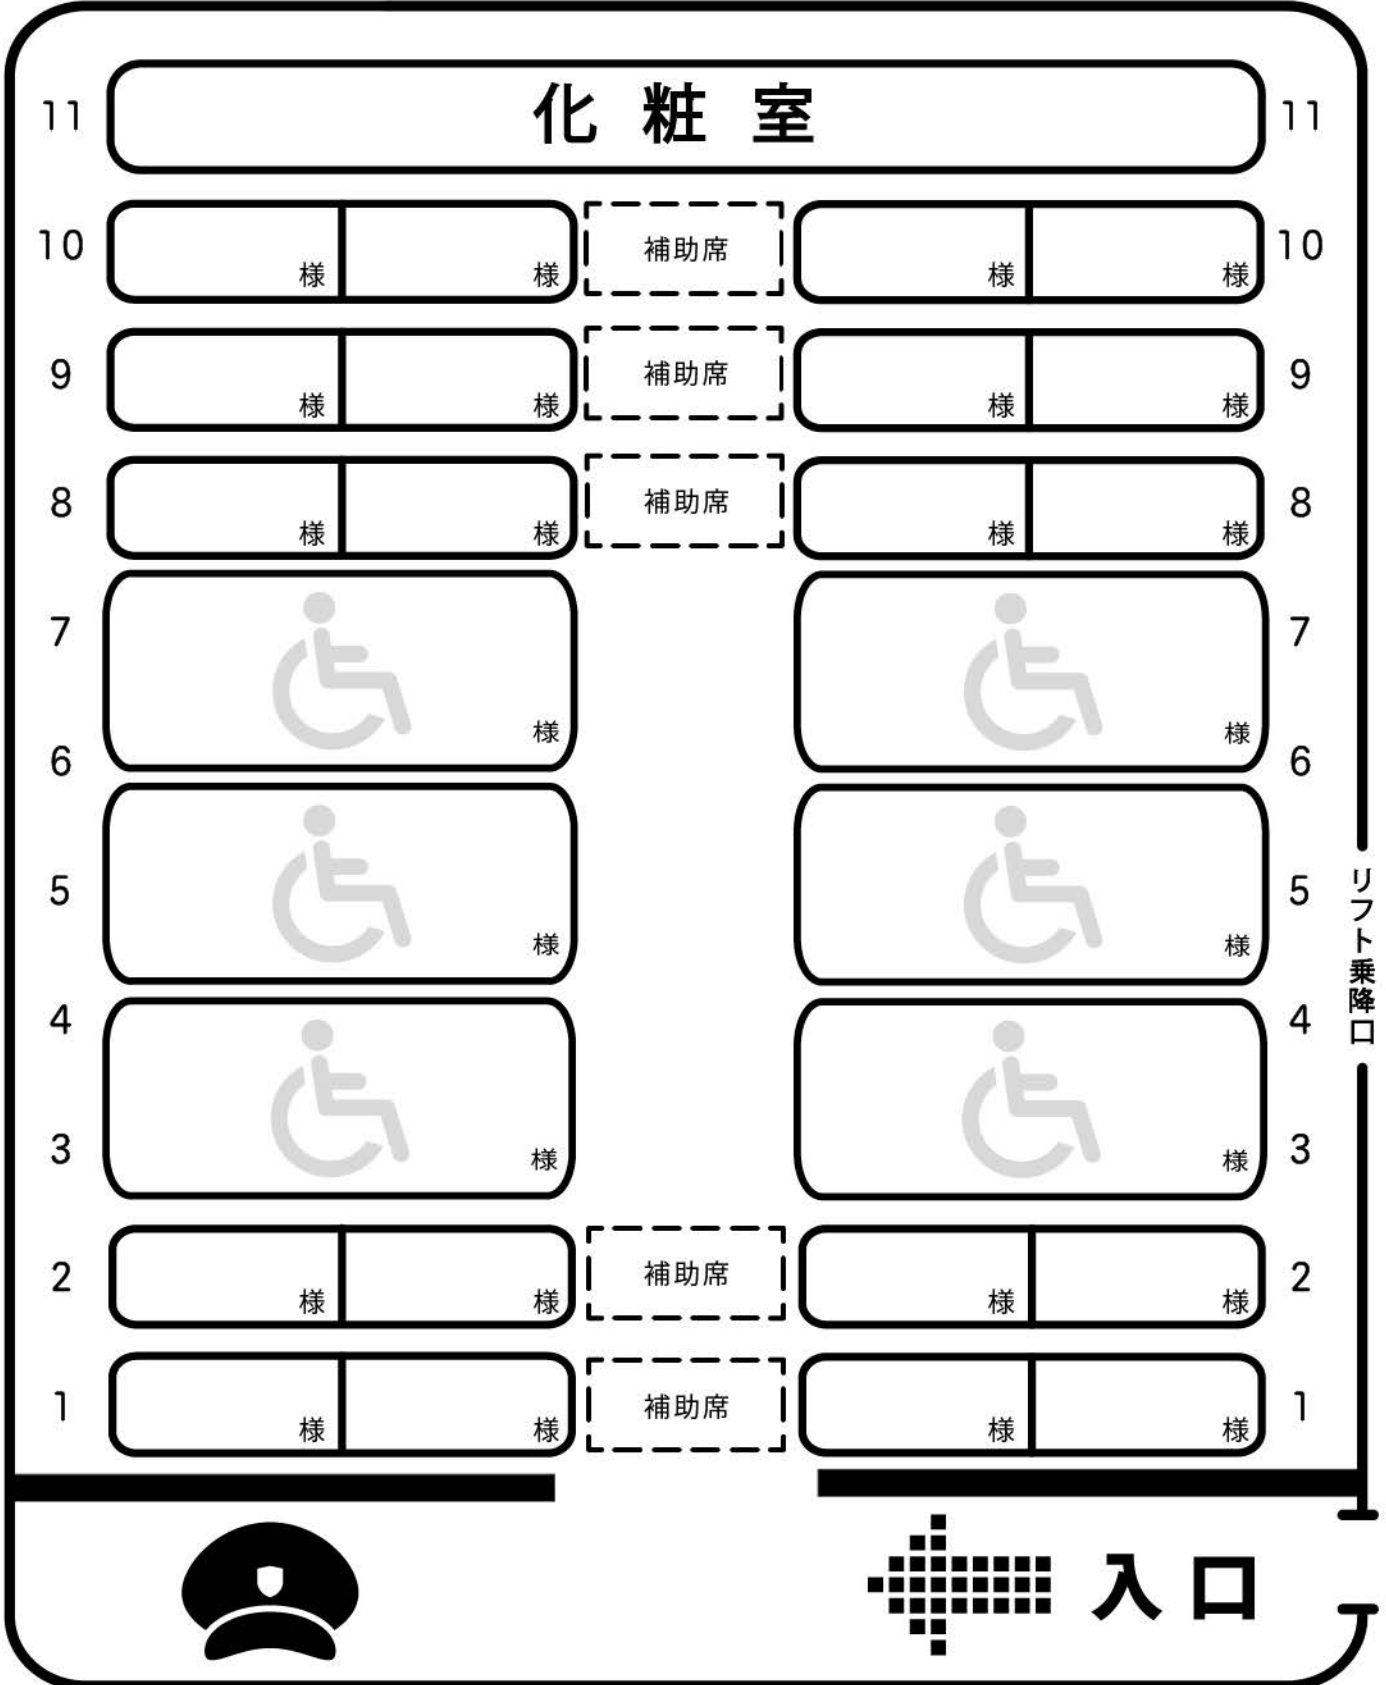

皆様の座席をお決めになる際ご利用下さい

株式会社 プリンシプル自動車