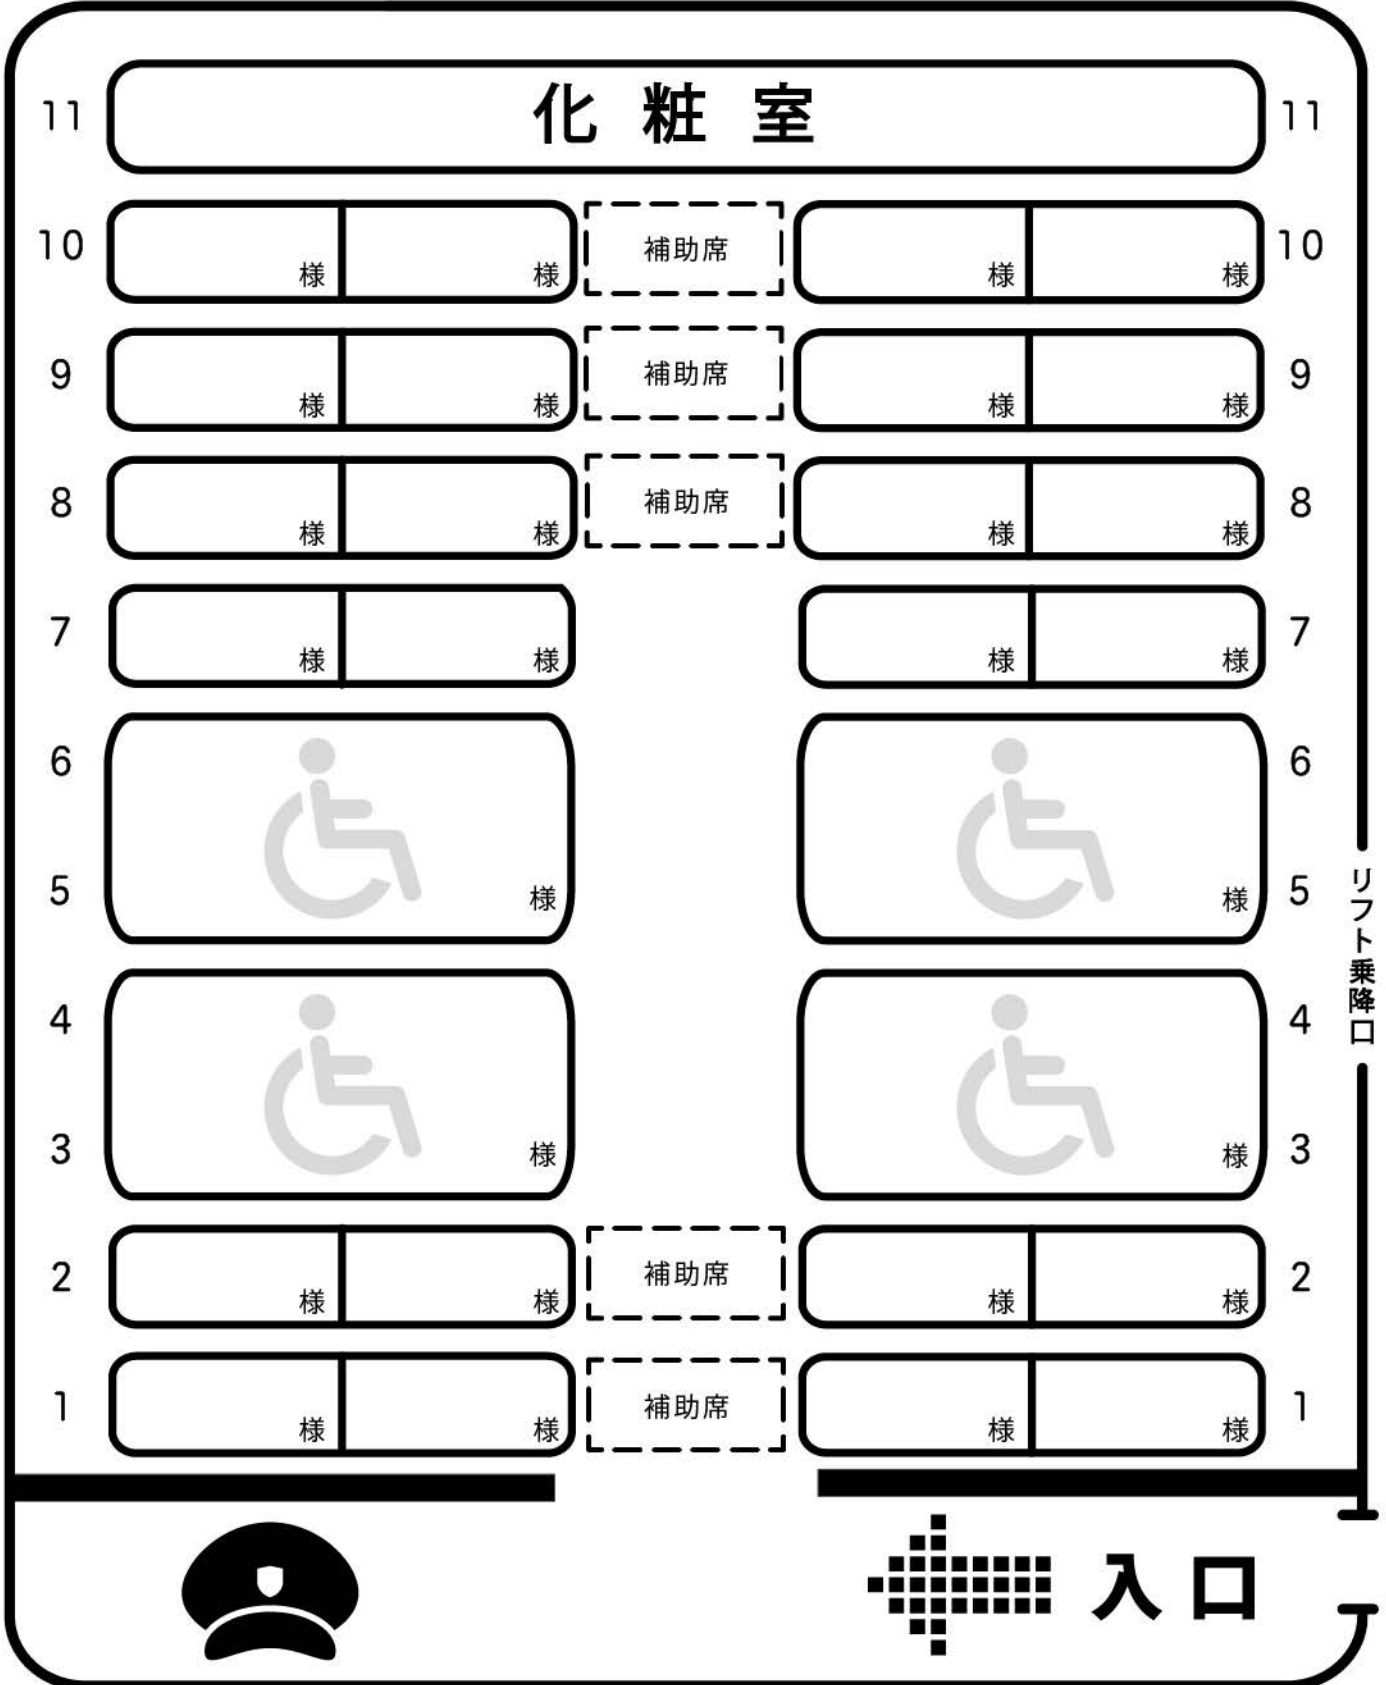

皆様の座席をお決めになる際ご利用下さい

株式会社 プリンシプル自動車