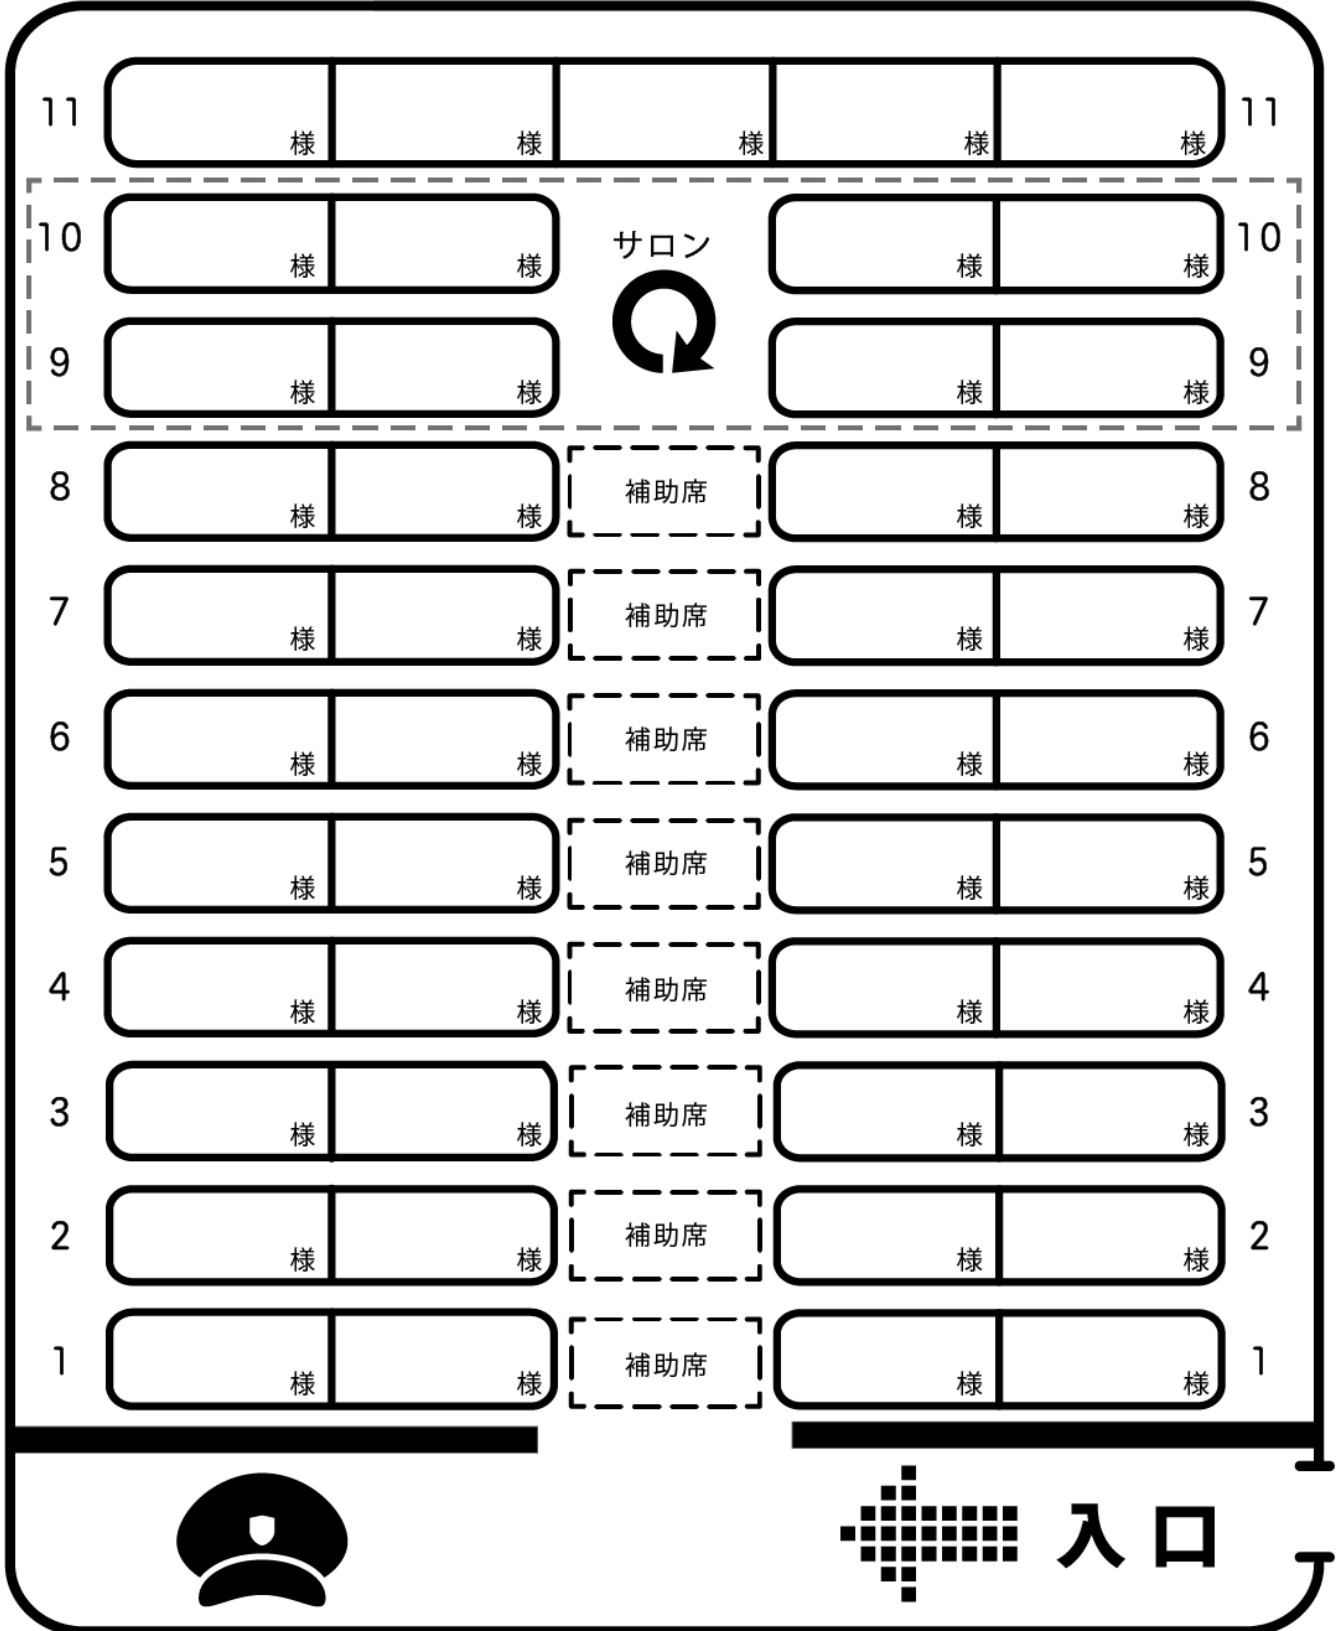

# PRINCIPLE AUTOMOBILE

正座席 45 席 / 補助 8 席 (53 人乗り)

月 日 ( ) 号車

皆様の座席をお決めになる際ご利用下さい

株式会社 プリンシプル自動車