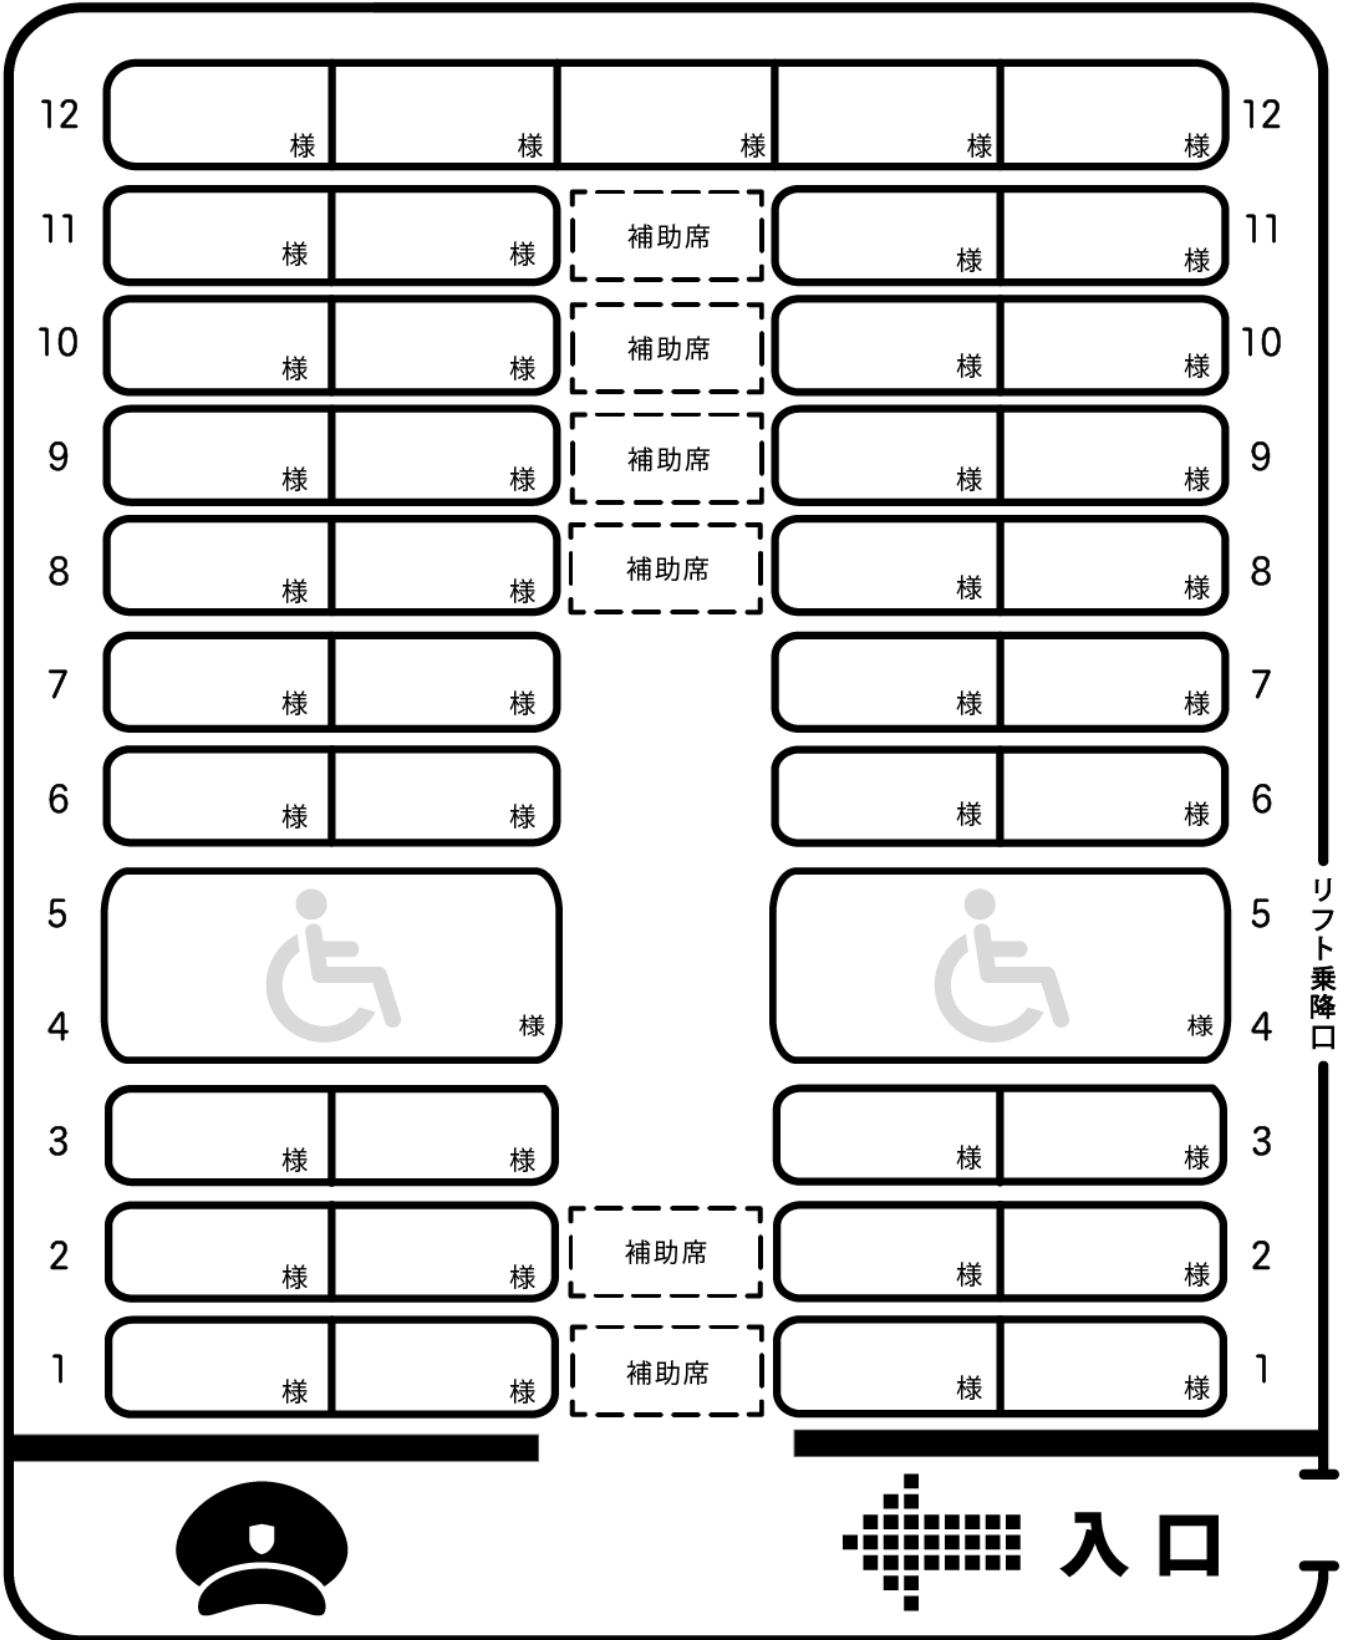

PRINCIPLE AUTOMOBILE

正座席 45 席 / 補助 6 席 / 1 台固定

月 日 () 号車

皆様の座席をお決めになる際ご利用下さい

株式会社 プリンシプル自動車

PRINCIPLE AUTOMOBILE

正座席 41 席 / 補助 6 席 / 2 台固定

月 日 () 号車

皆様の座席をお決めになる際ご利用下さい

株式会社 プリンシプル自動車

PRINCIPLE AUTOMOBILE

正座席 37 席 / 補助 6 席 / 3 台固定

月 日 () 号車

皆様の座席をお決めになる際ご利用下さい

株式会社 プリンシプル自動車

PRINCIPLE AUTOMOBILE

正座席 33 席 / 補助 6 席 / 4 台固定

月 日 () 号車

皆様の座席をお決めになる際ご利用下さい

株式会社 **プリンシプル自動車**

PRINCIPLE AUTOMOBILE

正座席 29 席 / 補助 6 席 / 6 台固定

月 日 () 号車

皆様の座席をお決めになる際ご利用下さい