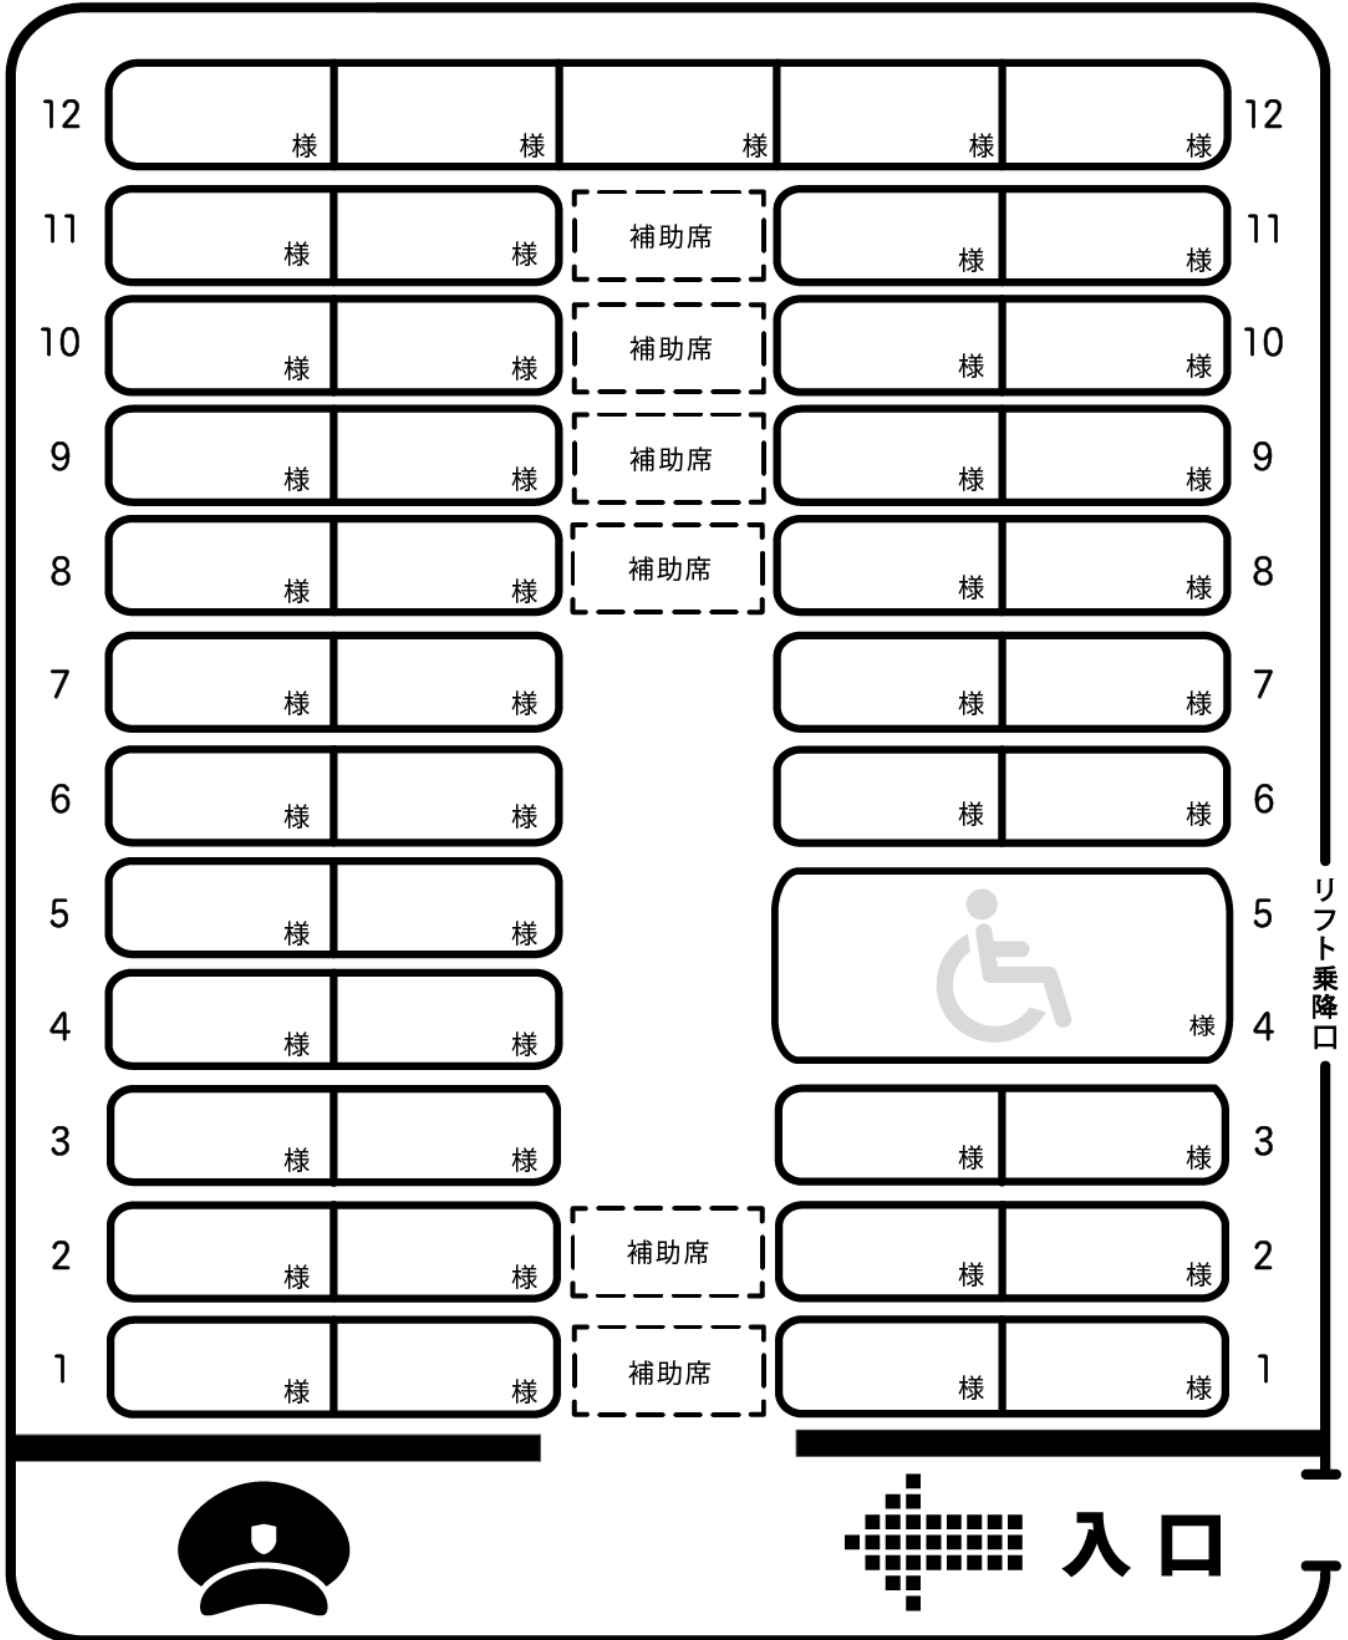

PRINCIPLE AUTOMOBILE

正座席 45 席 / 補助 6 席 / 1 台固定

月 日 () 号車

皆様の座席をお決めになる際ご利用下さい

株式会社 プリンシプル自動車

PRINCIPLE AUTOMOBILE

正座席 41 席 / 補助 6 席 / 2 台固定

月 日 () 号車

皆様の座席をお決めになる際ご利用下さい

株式会社 プリンシプル自動車

PRINCIPLE AUTOMOBILE

正座席 37 席 / 補助 6 席 / 3 台固定

月 日 () 号車

皆様の座席をお決めになる際ご利用下さい

株式会社 プリンシプル自動車

PRINCIPLE AUTOMOBILE

正座席 33 席 / 補助 6 席 / 4 台固定

月 日 () 号車

皆様の座席をお決めになる際ご利用下さい

株式会社 **プリンシプル自動車**

PRINCIPLE AUTOMOBILE

正座席 29 席 / 補助 6 席 / 6 台固定

月 日 () 号車

皆様の座席をお決めになる際ご利用下さい