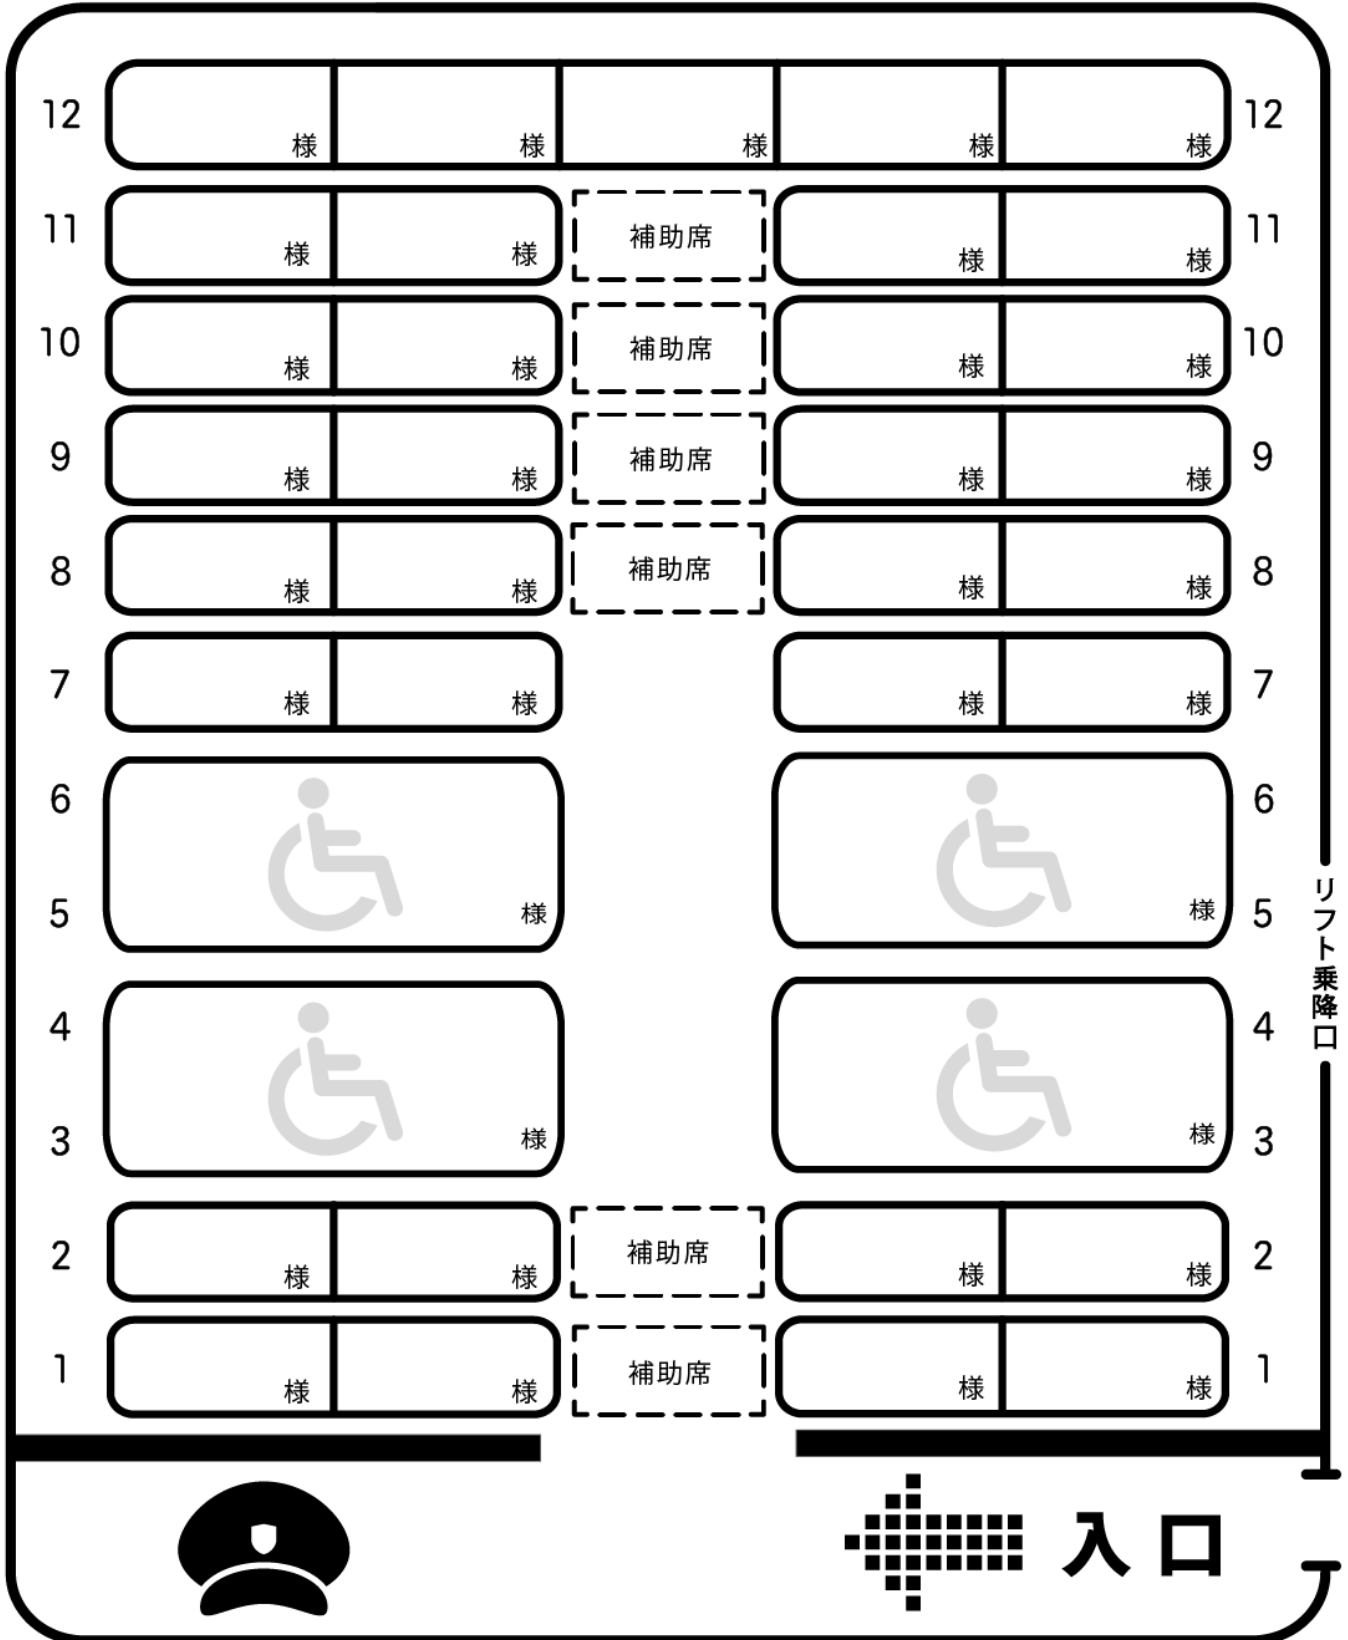

PRINCIPLE AUTOMOBILE

正座席 45 席 / 補助 6 席 / 1 台固定

月 日 () 号車

皆様の座席をお決めになる際ご利用下さい

株式会社 プリンシプル自動車

PRINCIPLE AUTOMOBILE

正座席 41 席 / 補助 6 席 / 2 台固定

月 日 () 号車

皆様の座席をお決めになる際ご利用下さい

株式会社 プリンシプル自動車

PRINCIPLE AUTOMOBILE

正座席 37 席 / 補助 6 席 / 3 台固定

月 日 () 号車

皆様の座席をお決めになる際ご利用下さい

株式会社 プリンシプル自動車

PRINCIPLE AUTOMOBILE

正座席 33 席 / 補助 6 席 / 4 台固定

月 日 () 号車

皆様の座席をお決めになる際ご利用下さい

株式会社 **プリンシプル自動車**

PRINCIPLE AUTOMOBILE

正座席 29 席 / 補助 6 席 / 6 台固定

月 日 () 号車

皆様の座席をお決めになる際ご利用下さい