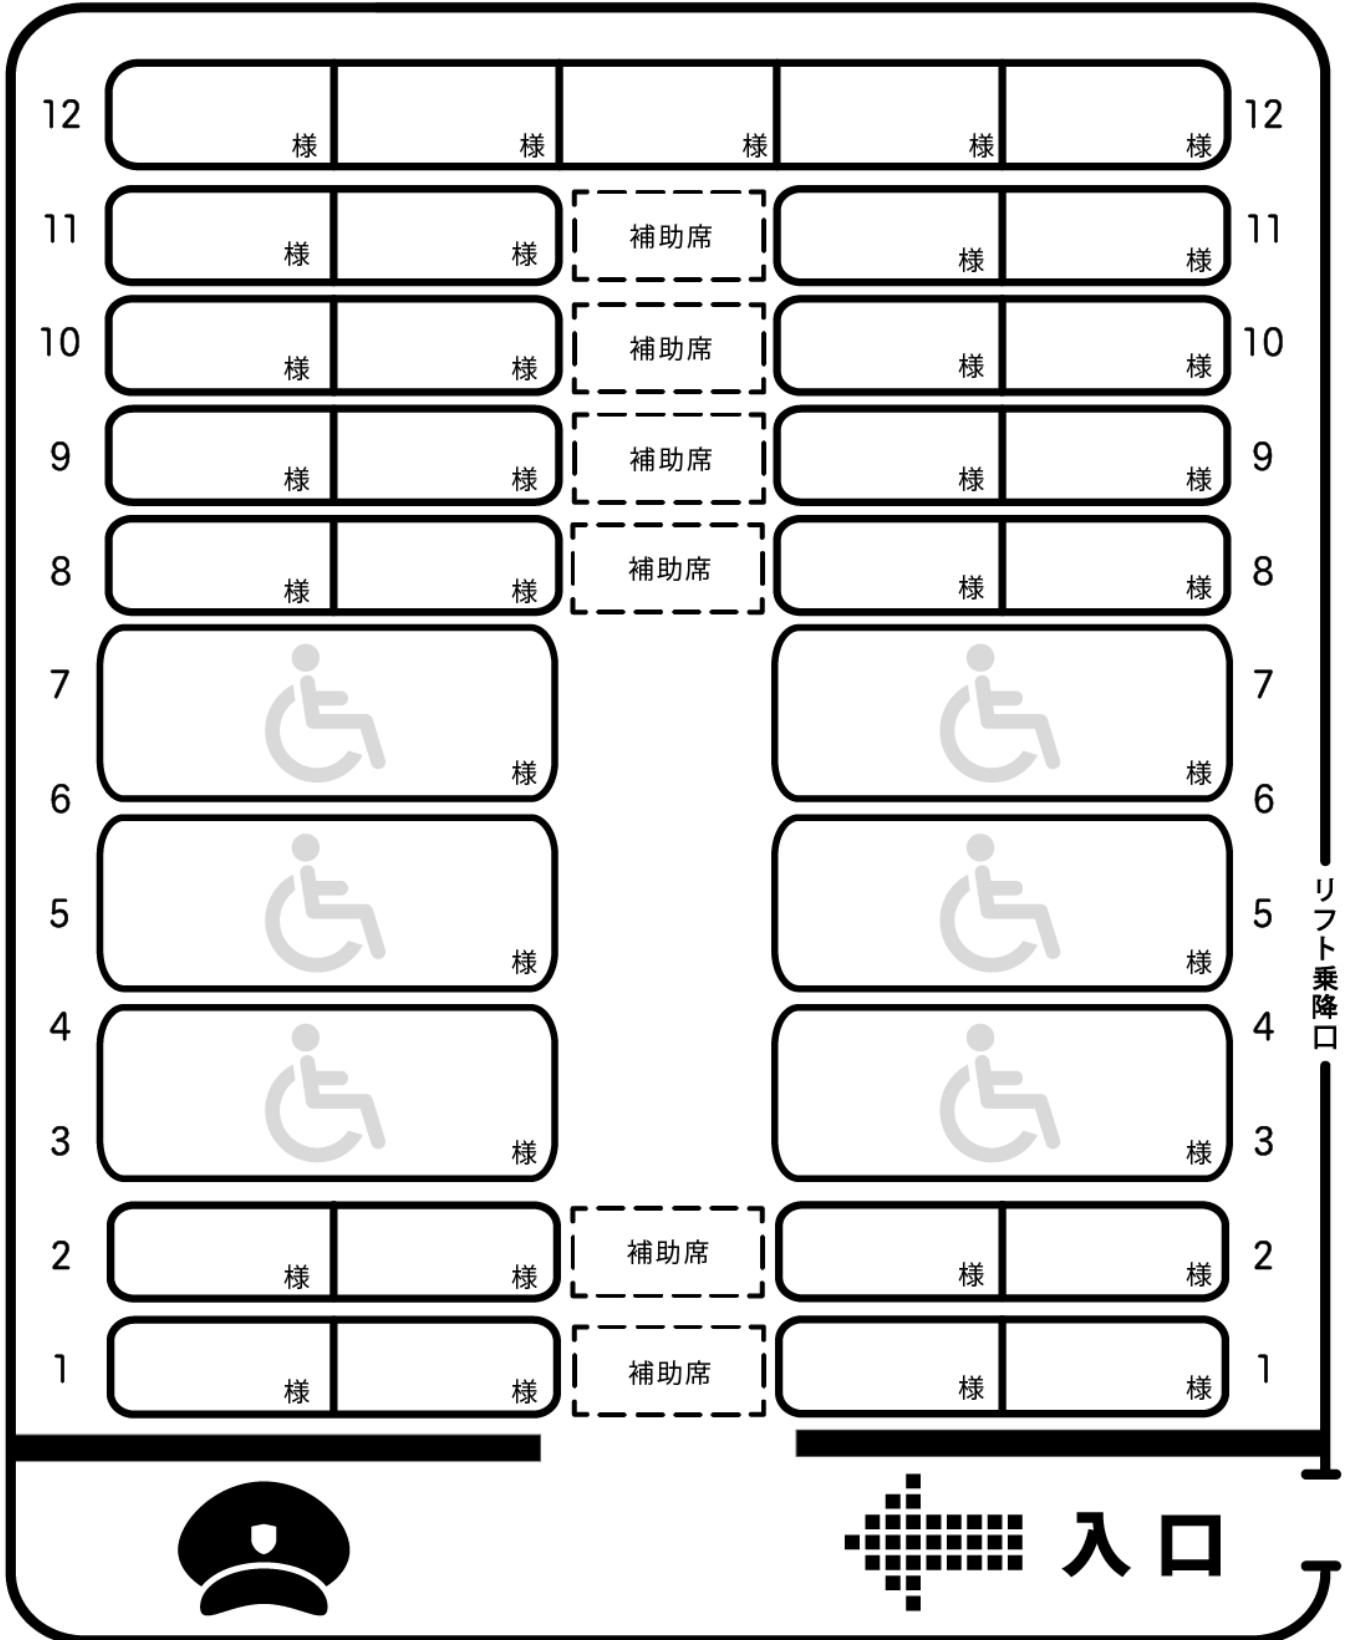

正座席 33 席 / 補助 6 席 / 4 台固定

月 日 () 号車

皆様の座席をお決めになる際ご利用下さい

株式会社 **プリンシプル自動車**

PRINCIPLE AUTOMOBILE

正座席 29 席 / 補助 6 席 / 6 台固定

月 日 () 号車

皆様の座席をお決めになる際ご利用下さい