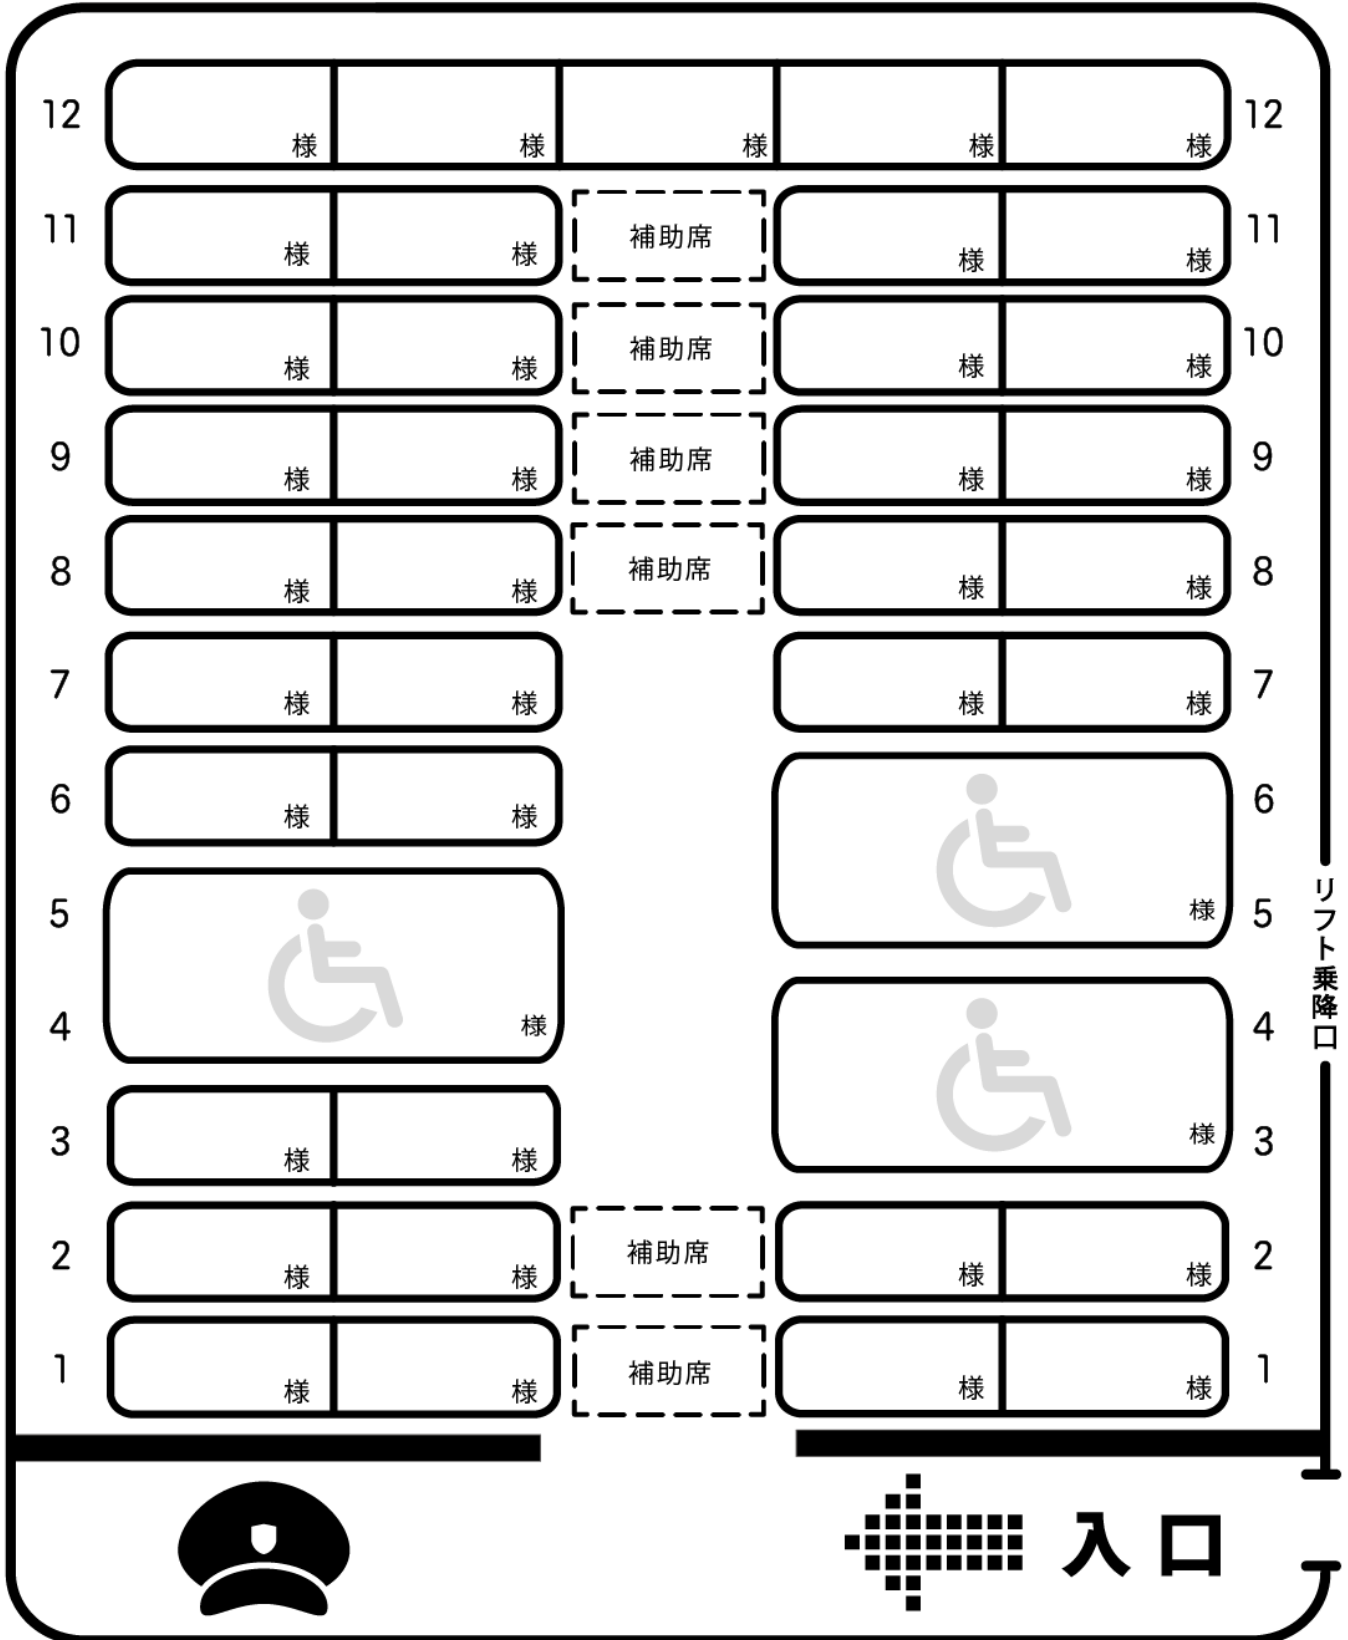

PRINCIPLE AUTOMOBILE

正座席 45 席 / 補助 6 席 / 1 台固定

月 日 () 号車

皆様の座席をお決めになる際ご利用下さい

株式会社 プリンシプル自動車

PRINCIPLE AUTOMOBILE

正座席 41 席 / 補助 6 席 / 2 台固定

月 日 () 号車

皆様の座席をお決めになる際ご利用下さい

株式会社 プリンシプル自動車

PRINCIPLE AUTOMOBILE

正座席 37 席 / 補助 6 席 / 3 台固定

月 日 () 号車

皆様の座席をお決めになる際ご利用下さい

株式会社 プリンシプル自動車

PRINCIPLE AUTOMOBILE

正座席 33 席 / 補助 6 席 / 4 台固定

月 日 () 号車

皆様の座席をお決めになる際ご利用下さい

株式会社 **プリンシプル自動車**

PRINCIPLE AUTOMOBILE

正座席 29 席 / 補助 6 席 / 6 台固定

月 日 () 号車

皆様の座席をお決めになる際ご利用下さい