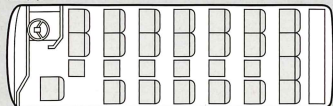

用途に合わせて選べるラインナップ

スマートで洗練されたスタイル。乗る人みんながHAPPYになれる広々スペース。
街中や狭い道など走りはスムーズです。

(A) 観光仕様

定員 **28**名

(正席22席・補助席6席)

座席レイアウト

A 観光仕様

(B) 送迎仕様

定員 **28**名

(正席22席・補助席6席)

座席レイアウト

B 送迎仕様

(A) 広々カーゴスペース

(B)

テレビ

(一部車両)