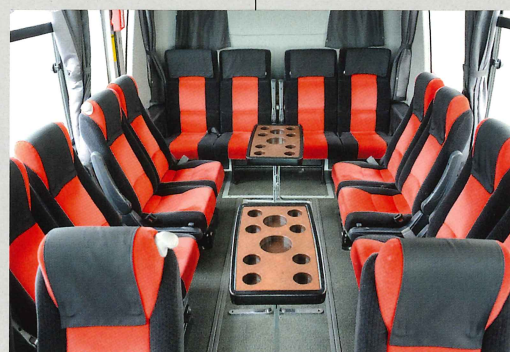

中・小グループでの観光や移動に最適

ゆったりとしたシート配列、大きな荷物でも安心の大型トランク、大型バスにひけをとらない最新設備で快適な移動をお約束します。

A 三菱

B いすゞ

ボトルクーラー

主テレビ(前)+増設テレビ(後)

補助席を設けておりませんので車内移動もスムーズに

(A)三菱 中型バス

(B)いすゞ 中型バス

座席レイアウト

定員 **28**名

(正席28席・補助席なし)

- 

サロン席
- 

テレビ
- 

DVD
- 