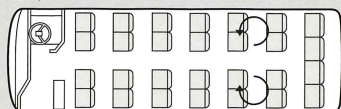

(B)いすゞ 中型バス

座席レイアウト

定員 **28**名

(正席28席・補助席なし)

- 

サロン席
- 

テレビ
- 

DVD
- 