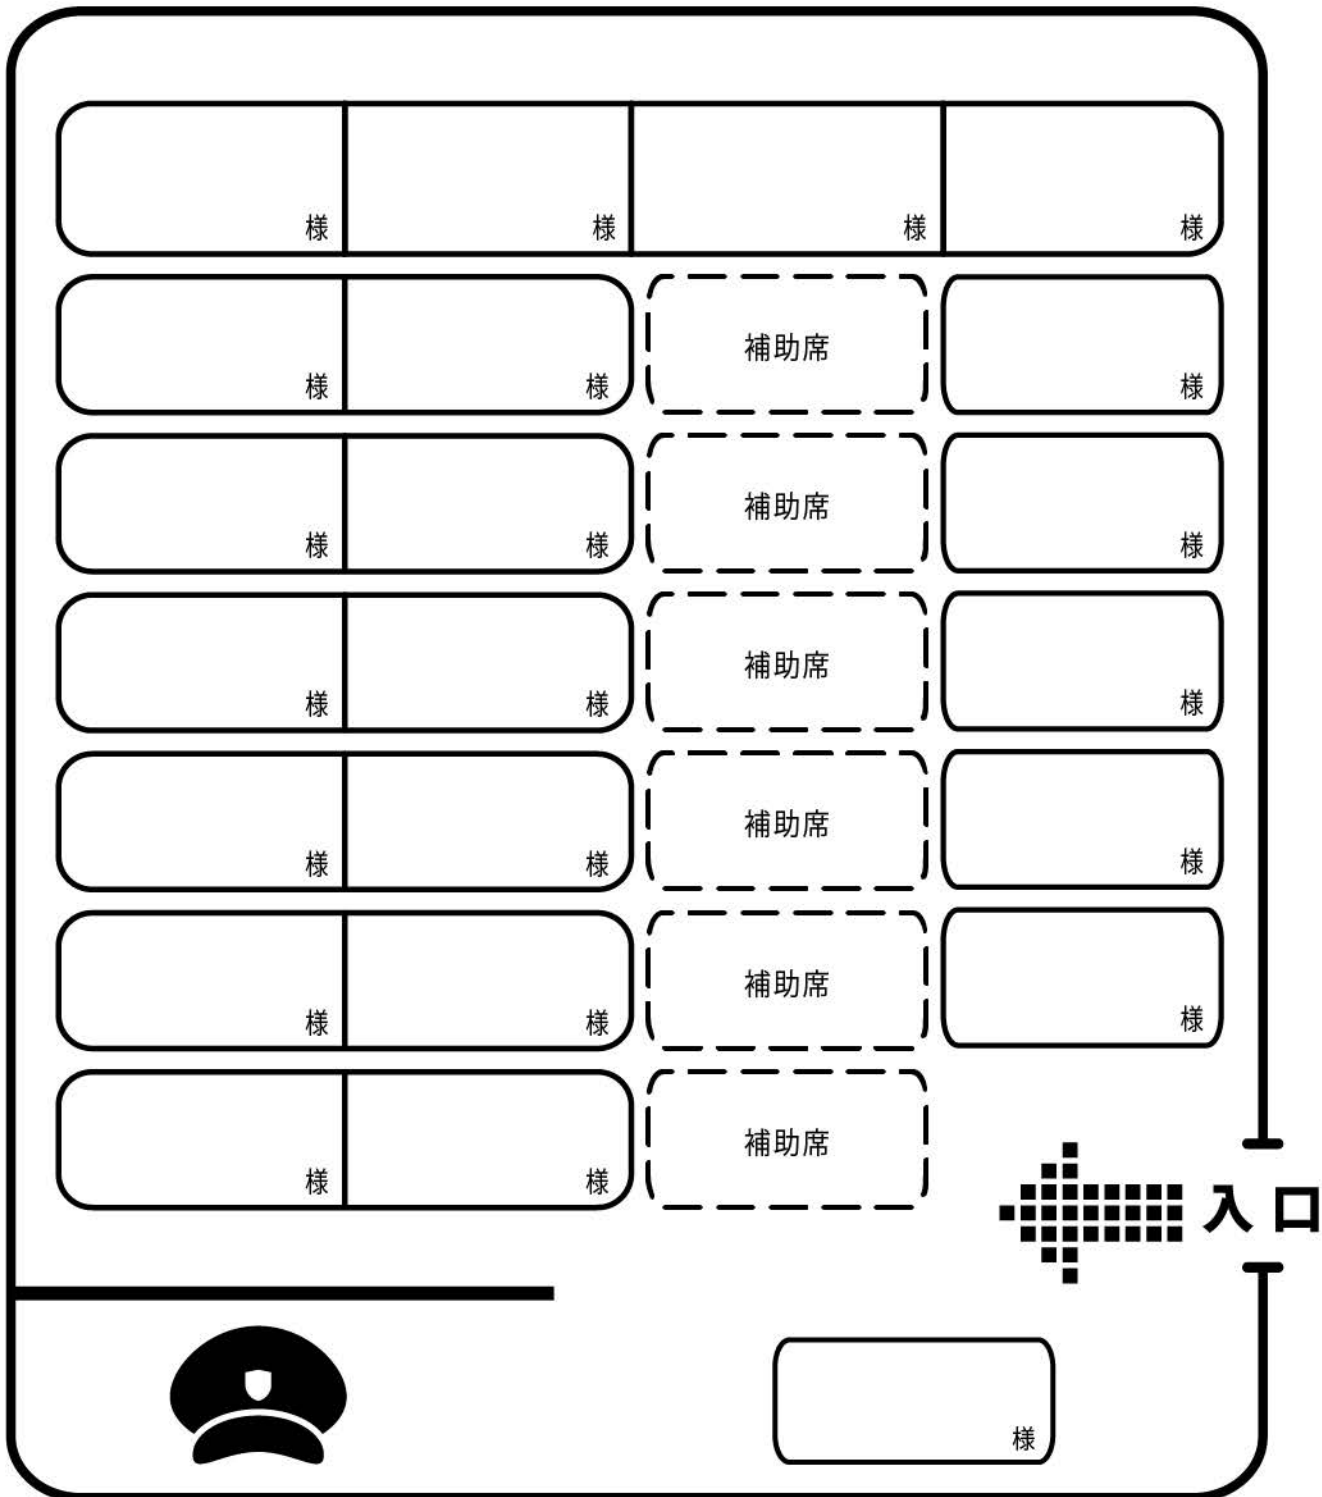

PRINCIPLE AUTOMOBILE

正座席 22 席 / 補助 6

月 日 ()

皆様の座席をお決めになる際ご利用下さい

株式会社 **プリンシプル自動車**