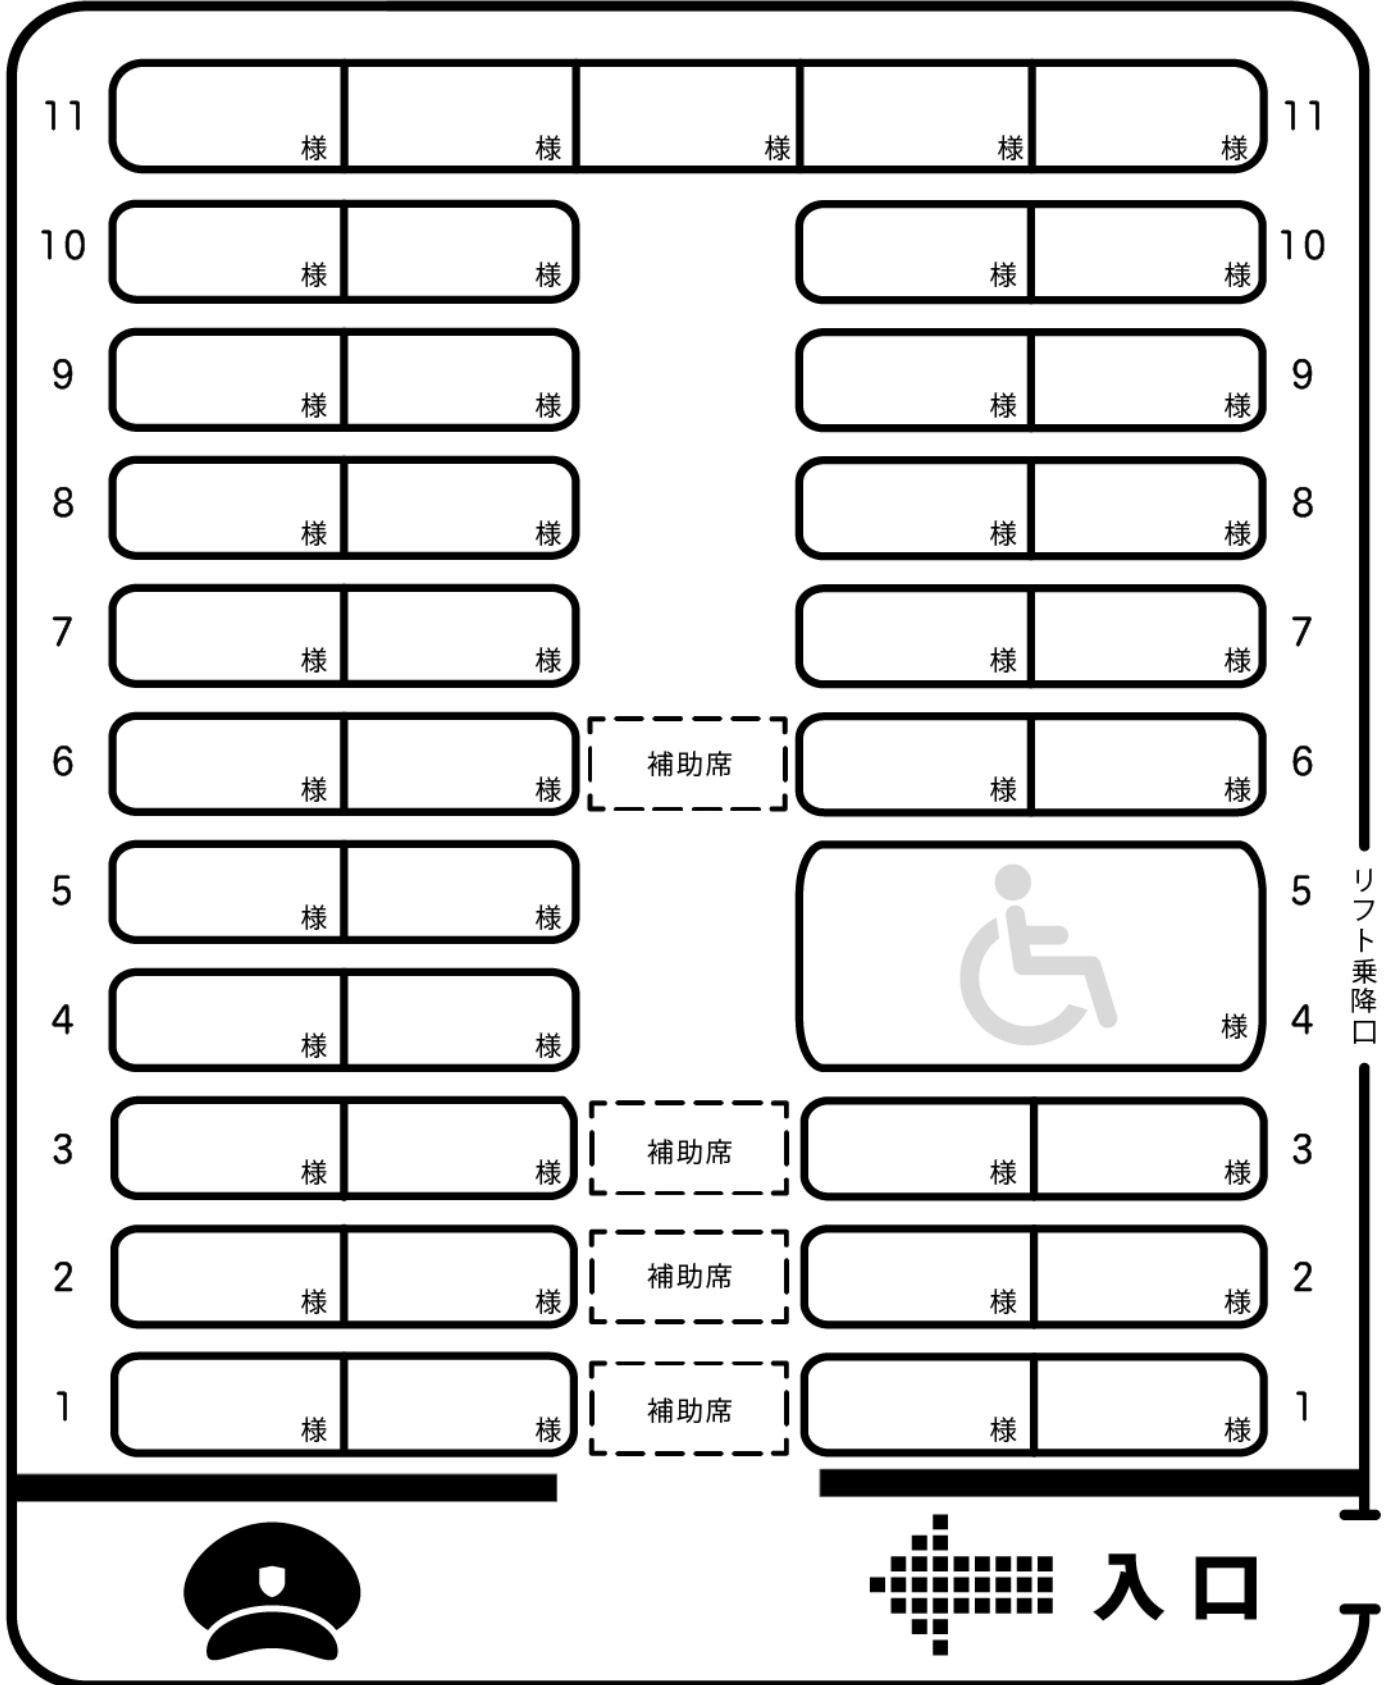

PRINCIPLE AUTOMOBILE

正座席 41 席 / 補助 4 席 / 1 台固定

月 日 () 号車

皆様の座席をお決めになる際ご利用下さい

株式会社 プリンシプル自動車

PRINCIPLE AUTOMOBILE

正座席 37 席 / 補助 4 席 / 2 台固定

月 日 () 号車

皆様の座席をお決めになる際ご利用下さい