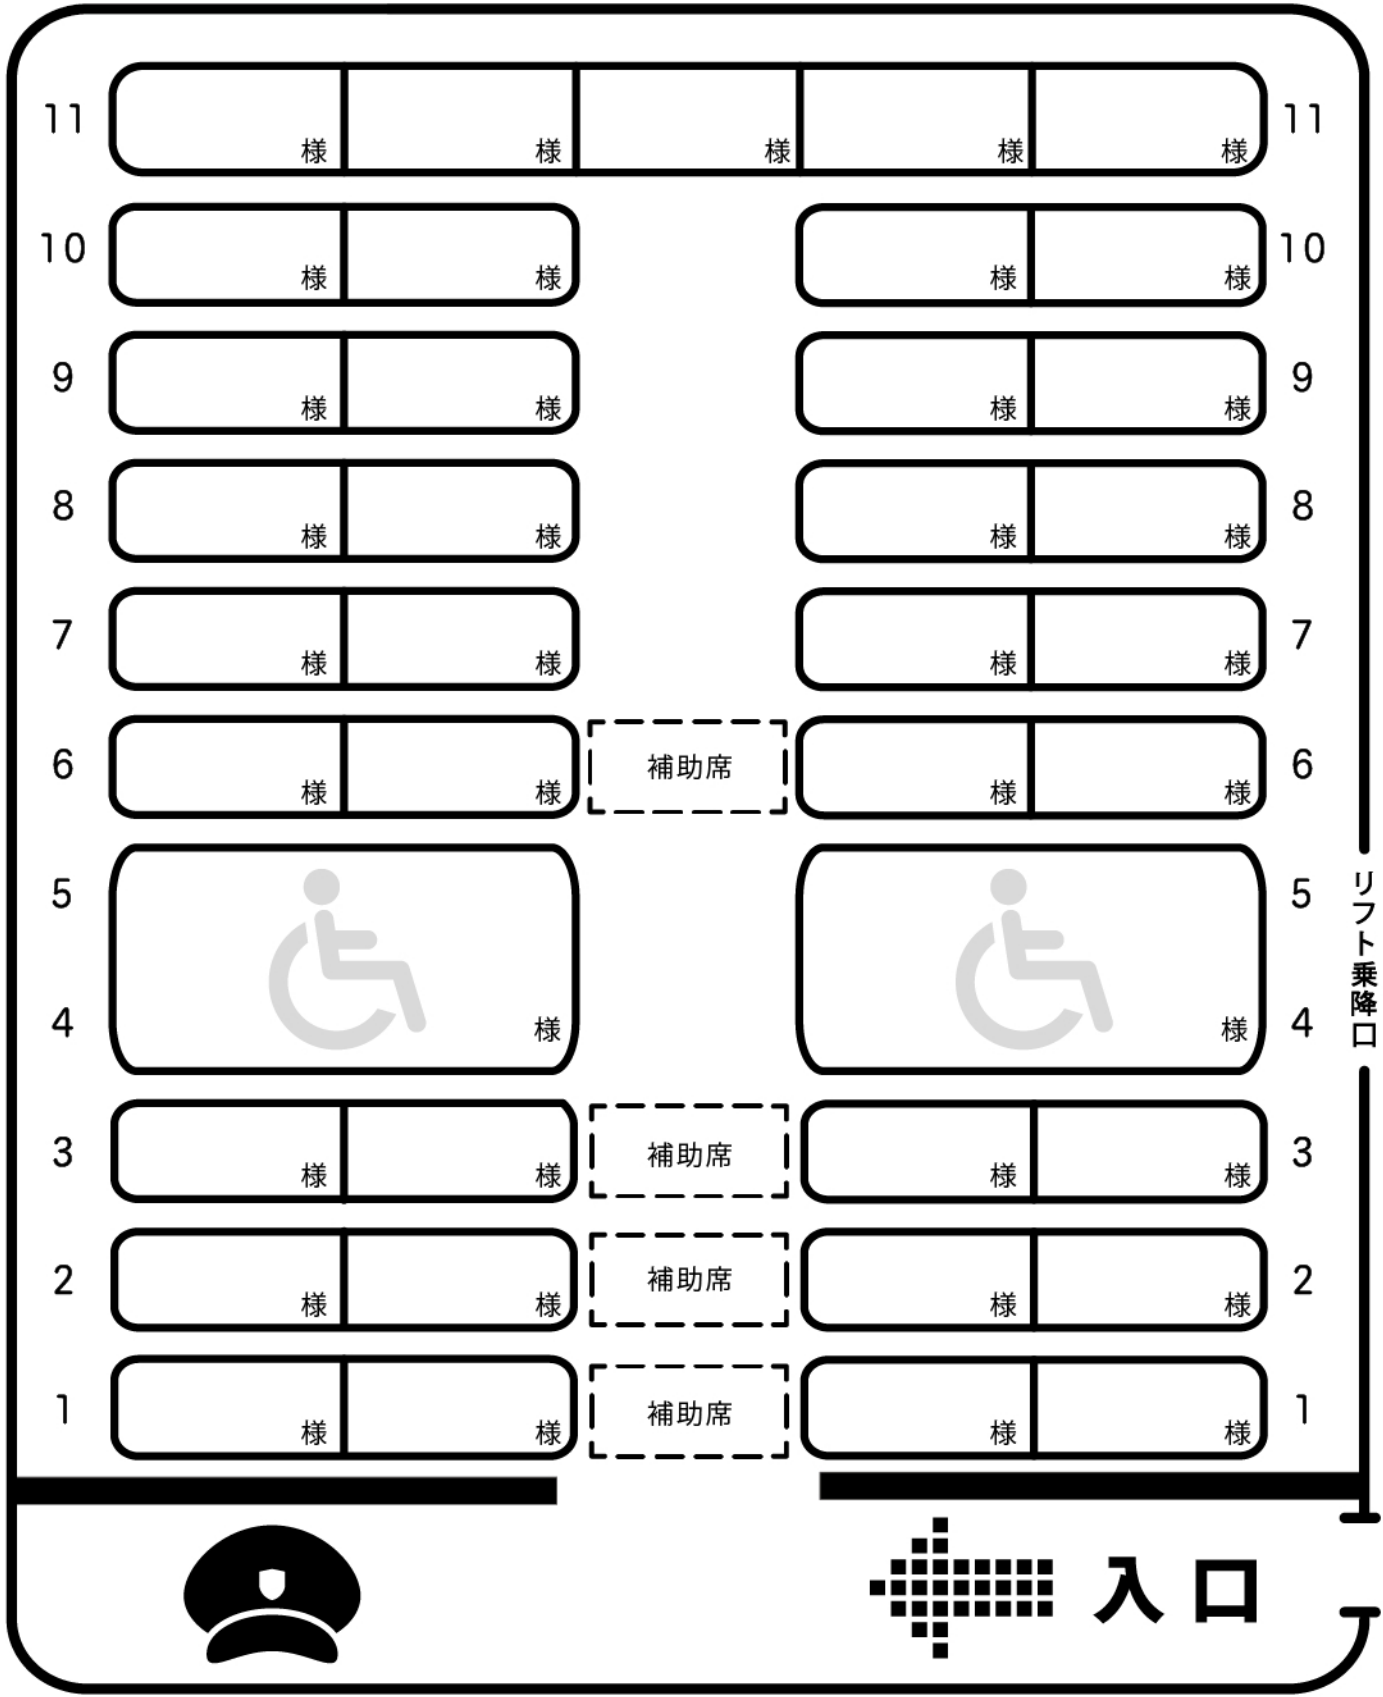

PRINCIPLE AUTOMOBILE

正座席 41 席 / 補助 4 席 / 1 台固定

月 日 () 号車

皆様の座席をお決めになる際ご利用下さい

株式会社 プリンシプル自動車

PRINCIPLE AUTOMOBILE

正座席 37 席 / 補助 4 席 / 2 台固定

月 日 () 号車

皆様の座席をお決めになる際ご利用下さい