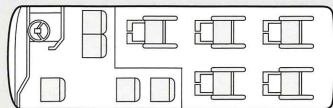

お年寄りや車椅子の方に やさしい福祉車両

リフトを使って車椅子のまま簡単に乗車できます。みんなで楽しく、幅広い用途に合わせてお使いいただけます。

最大5台まで車椅子の積み込みが可能

定員 **10**名

(正席5席)

車椅子: 5席

座席レイアウト

株式会社 **プリンシプル自動車**