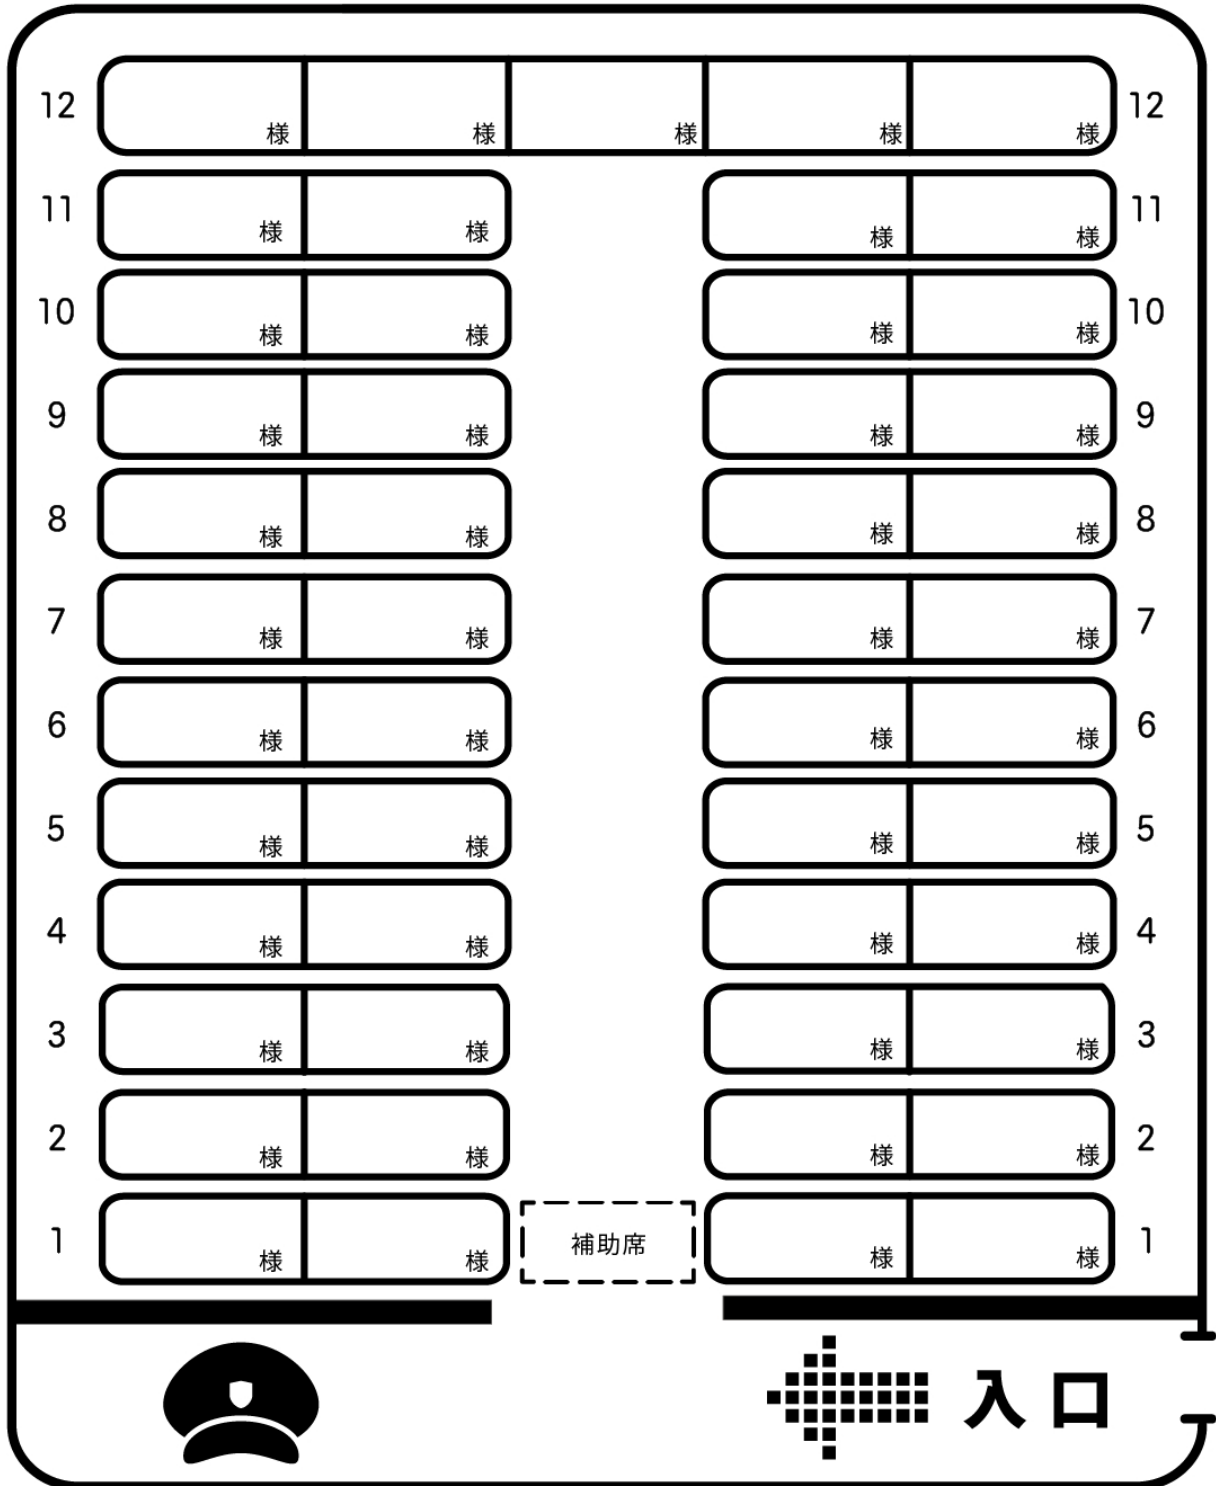

PRINCIPLE AUTOMOBILE

正座席 49 席 / 補助 1 席 (50 人乗り)

月 日 () 号車

皆様の座席をお決めになる際ご利用下さい

株式会社 プリンシプル自動車