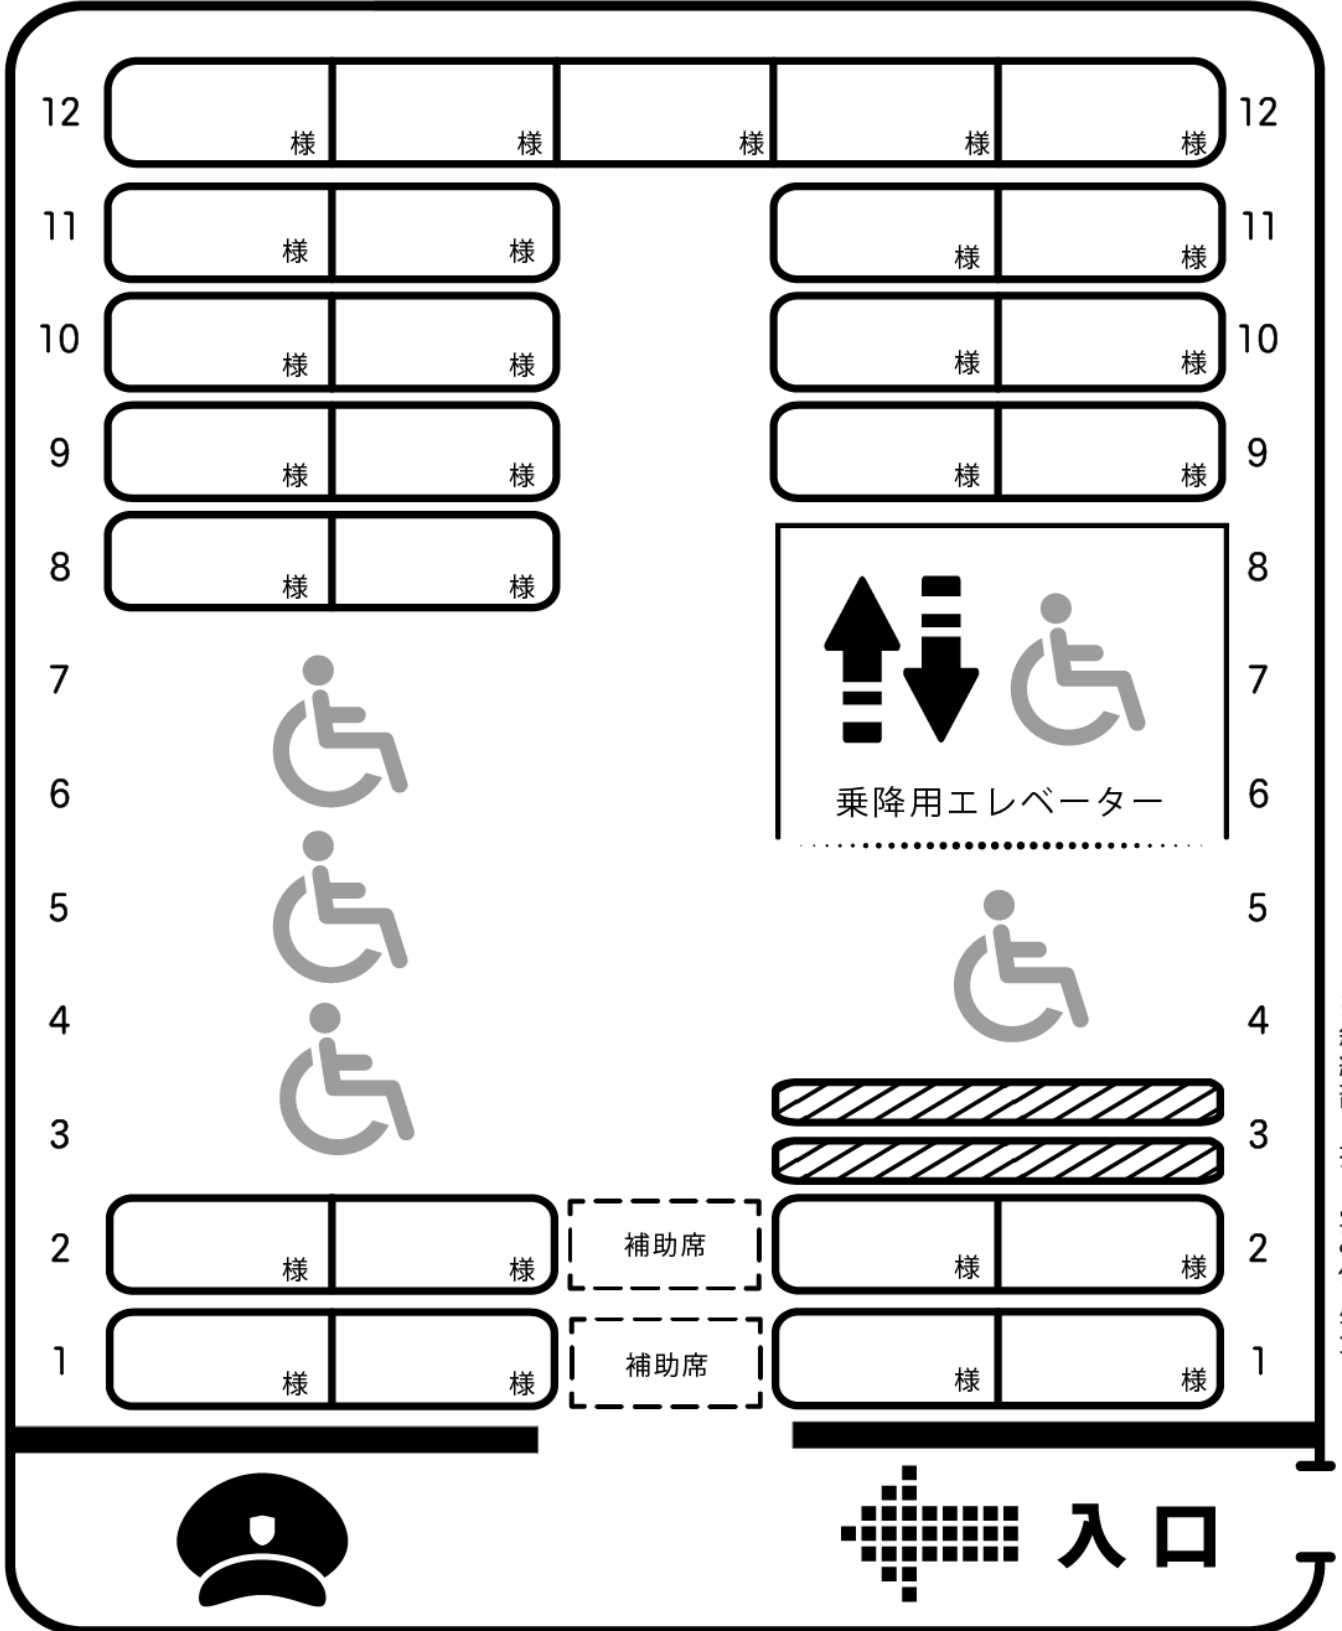

※斜線部、折り畳み使用不可

皆様の座席をお決めになる際ご利用下さい

株式会社 プリンシプル自動車

PRINCIPLE AUTOMOBILE

正座席 27 席 / 補助 2 席 / 5 台固定

月 日 () 号車

※斜線部、折り畳み使用不可

皆様の座席をお決めになる際ご利用下さい