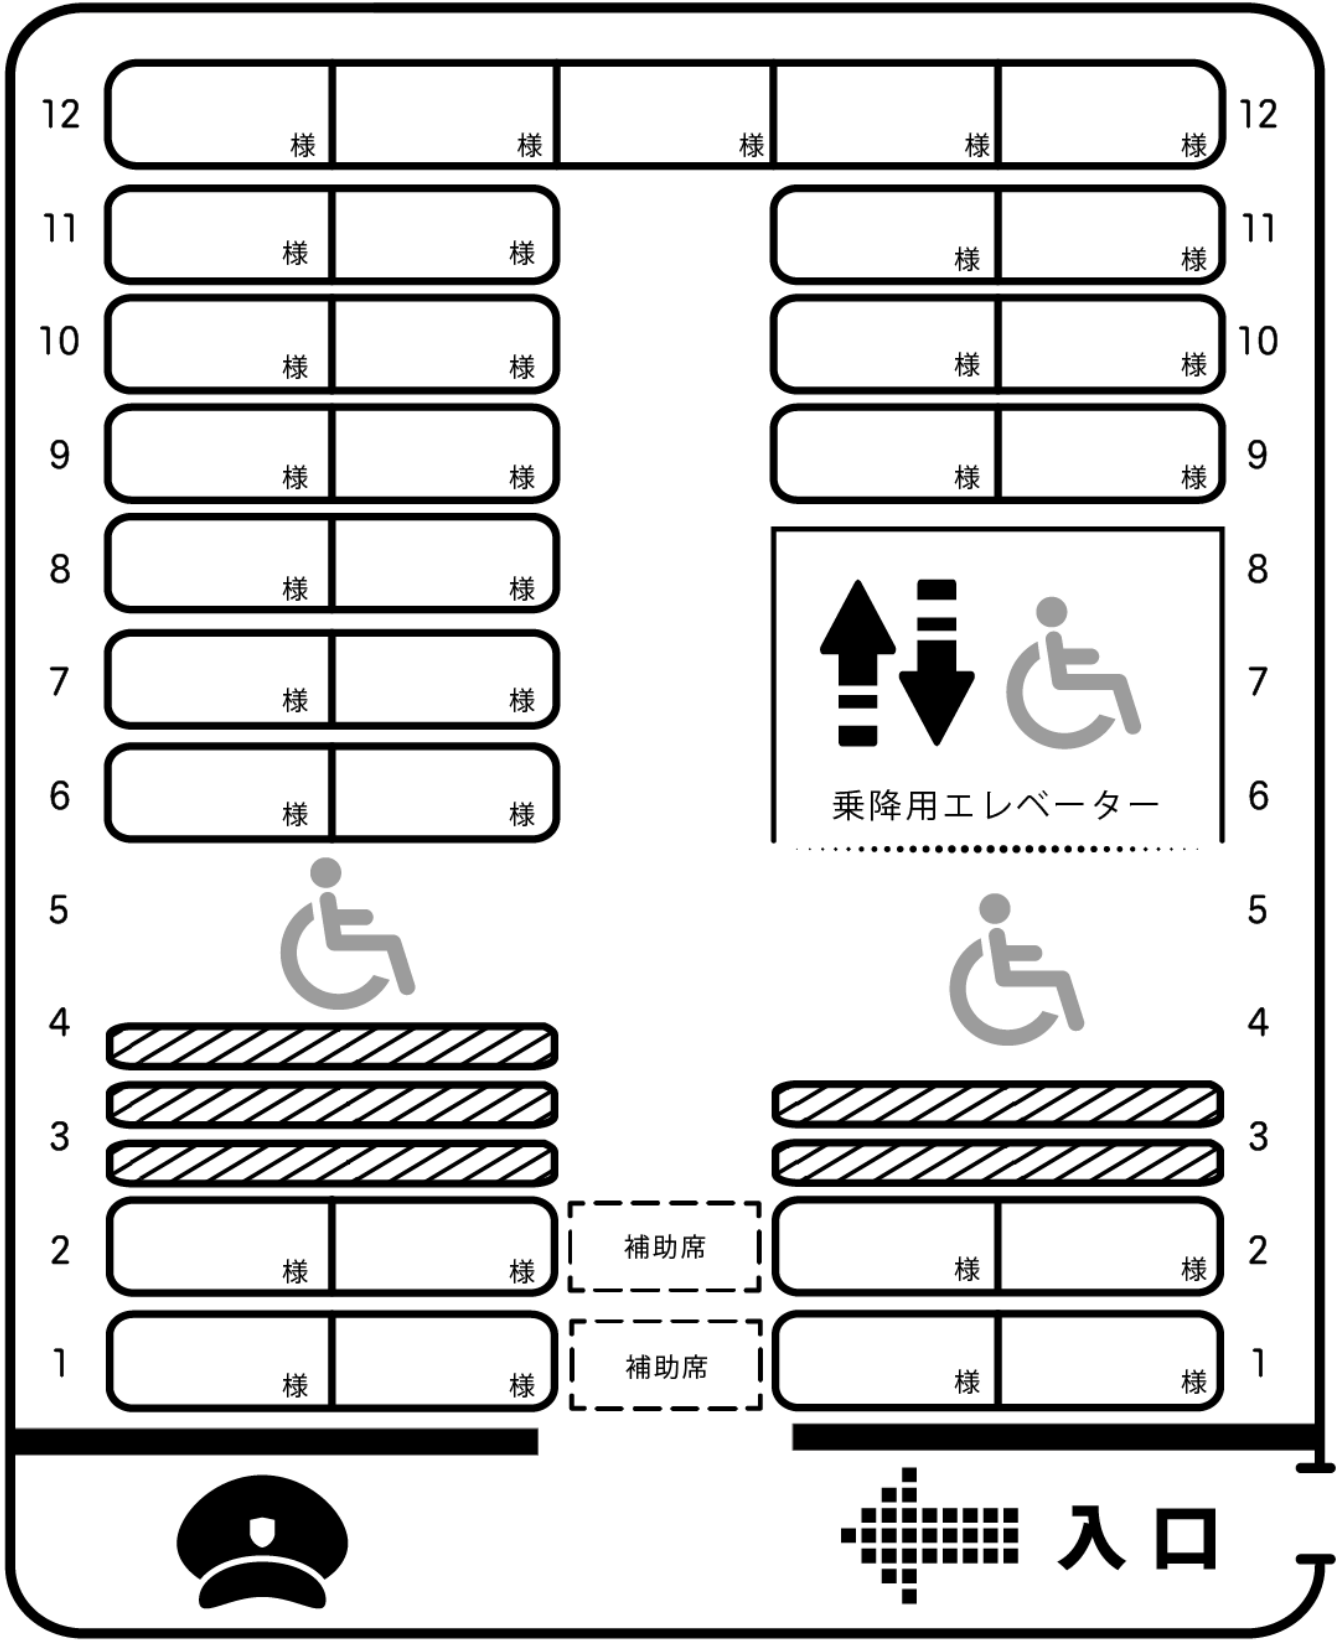

PRINCIPLE AUTOMOBILE

正座席 41 席 / 補助 2 席 / 1 台固定

月 日 () 号車

皆様の座席をお決めになる際ご利用下さい

株式会社 **プリンシプル自動車**

PRINCIPLE AUTOMOBILE

正座席 39 席 / 補助 2 席 / 1 台固定

月 日 () 号車

皆様の座席をお決めになる際ご利用下さい

株式会社 **プリンシプル自動車**

PRINCIPLE AUTOMOBILE

正座席 37 席 / 補助 2 席 / 2 台固定

月 日 () 号車

皆様の座席をお決めになる際ご利用下さい

株式会社 プリンシプル自動車

PRINCIPLE AUTOMOBILE

正座席 31 席 / 補助 2 席 / 3 台固定

月 日 () 号車

※斜線部、折り畳み使用不可

皆様の座席をお決めになる際ご利用下さい

株式会社 プリンシプル自動車

PRINCIPLE AUTOMOBILE

正座席 27 席 / 補助 2 席 / 4 台固定

月 日 () 号車