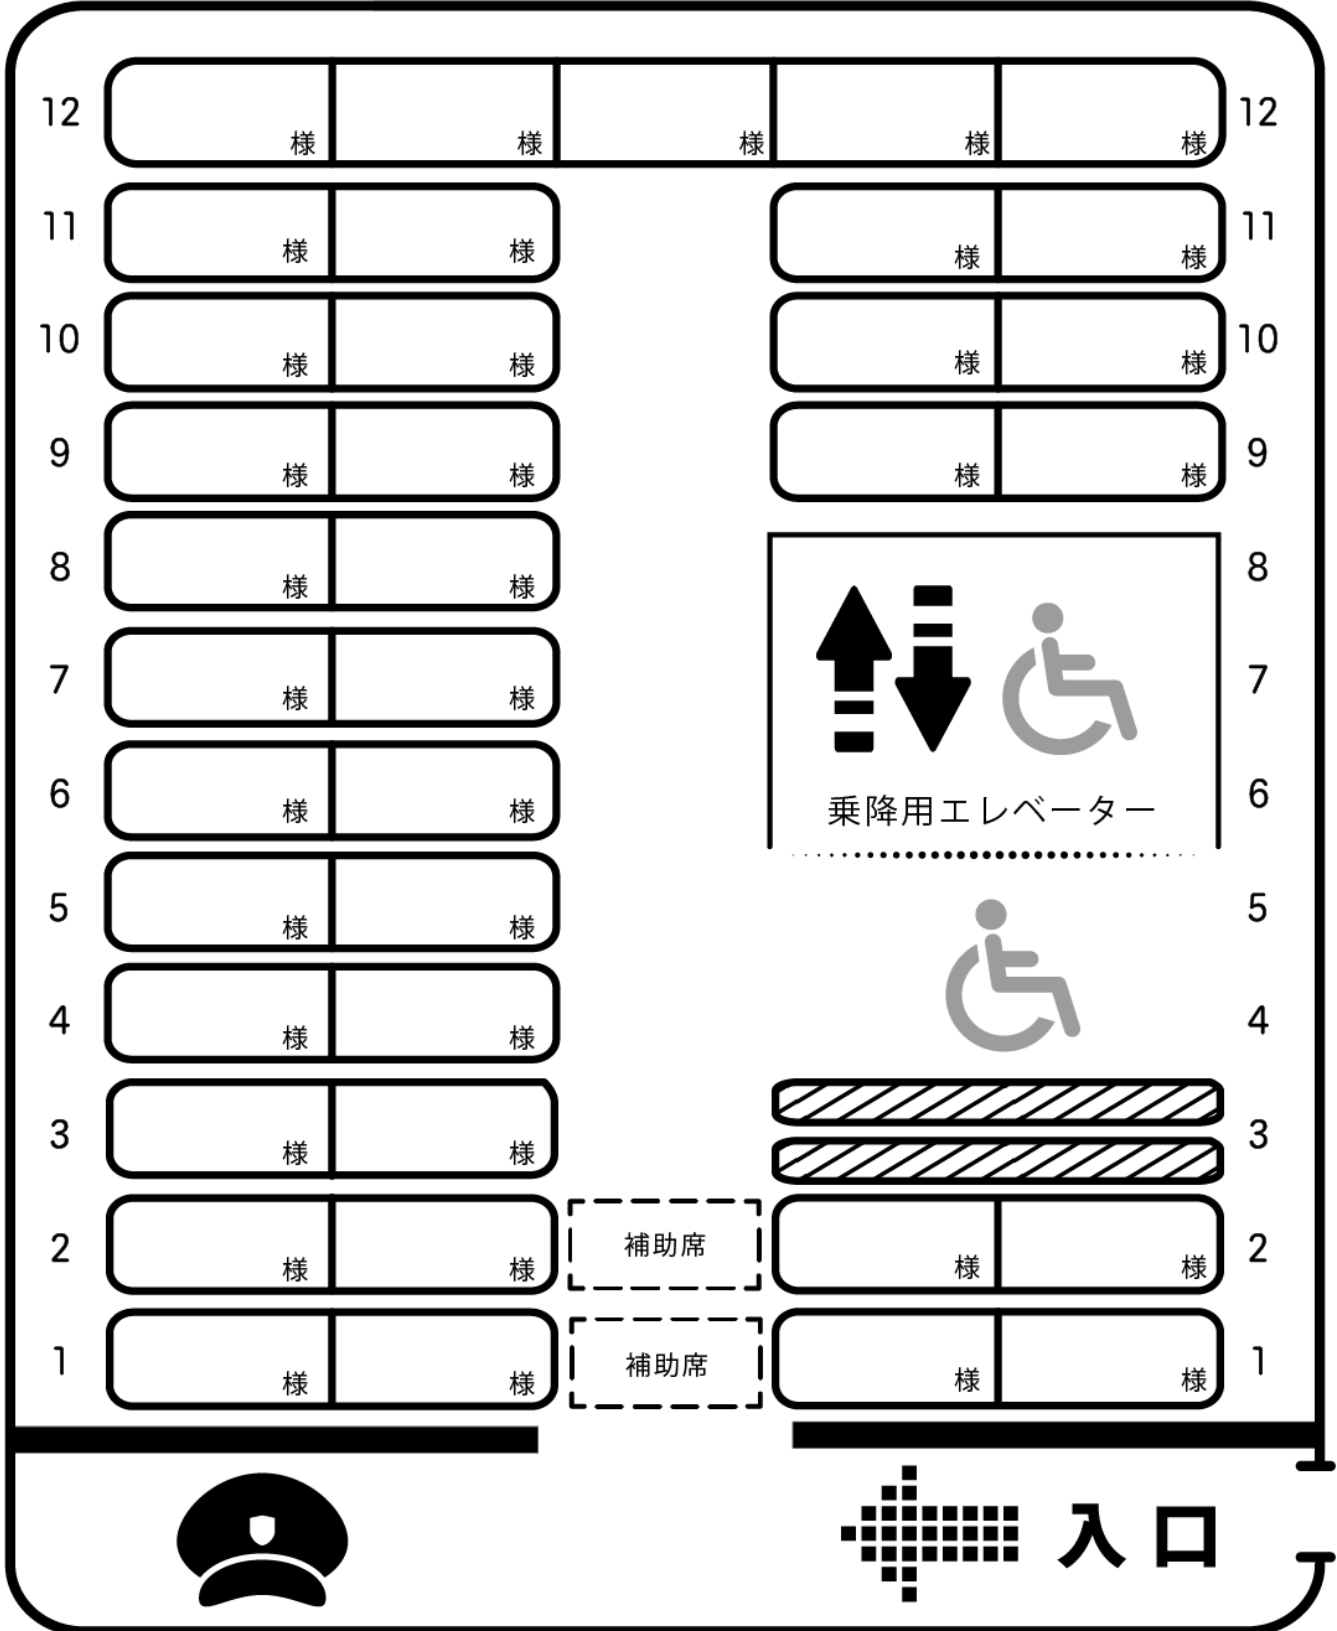

PRINCIPLE AUTOMOBILE

正座席 41 席 / 補助 2 席 / 1 台固定

月 日 () 号車

皆様の座席をお決めになる際ご利用下さい

株式会社 **プリンシプル自動車**

PRINCIPLE AUTOMOBILE

正座席 39 席 / 補助 2 席 / 1 台固定

月 日 () 号車

皆様の座席をお決めになる際ご利用下さい

株式会社 **プリンシプル自動車**

PRINCIPLE AUTOMOBILE

正座席 37 席 / 補助 2 席 / 2 台固定

月 日 () 号車

皆様の座席をお決めになる際ご利用下さい

株式会社 プリンシプル自動車

PRINCIPLE AUTOMOBILE

正座席 31 席 / 補助 2 席 / 3 台固定

月 日 () 号車

※斜線部、折り畳み使用不可

皆様の座席をお決めになる際ご利用下さい

株式会社 プリンシプル自動車

PRINCIPLE AUTOMOBILE

正座席 27 席 / 補助 2 席 / 4 台固定

月 日 () 号車