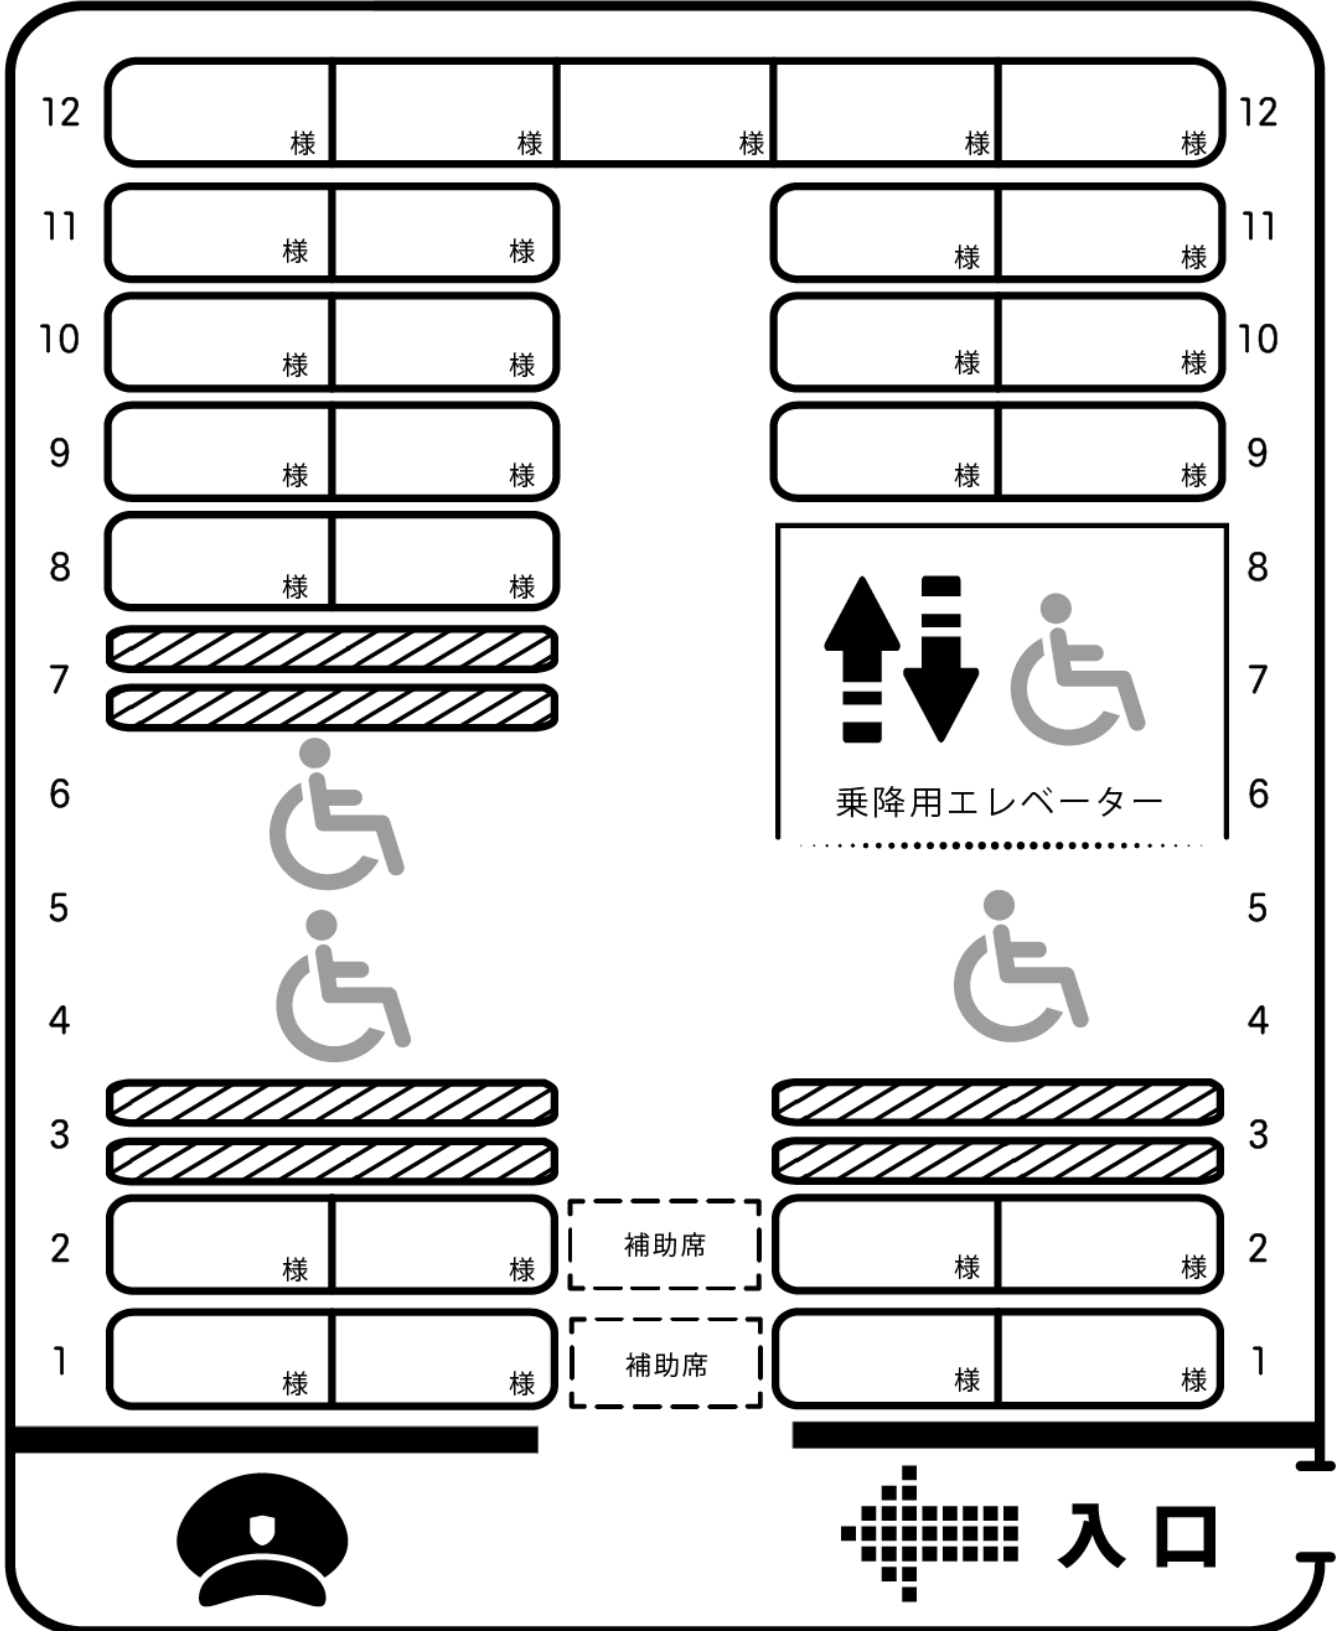

正座席 31 席 / 補助 2 席 / 3 台固定

月 日 () 号車

※斜線部、折り畳み使用不可

皆様の座席をお決めになる際ご利用下さい

株式会社 プリンシプル自動車

PRINCIPLE AUTOMOBILE

正座席 27 席 / 補助 2 席 / 4 台固定

月 日 () 号車