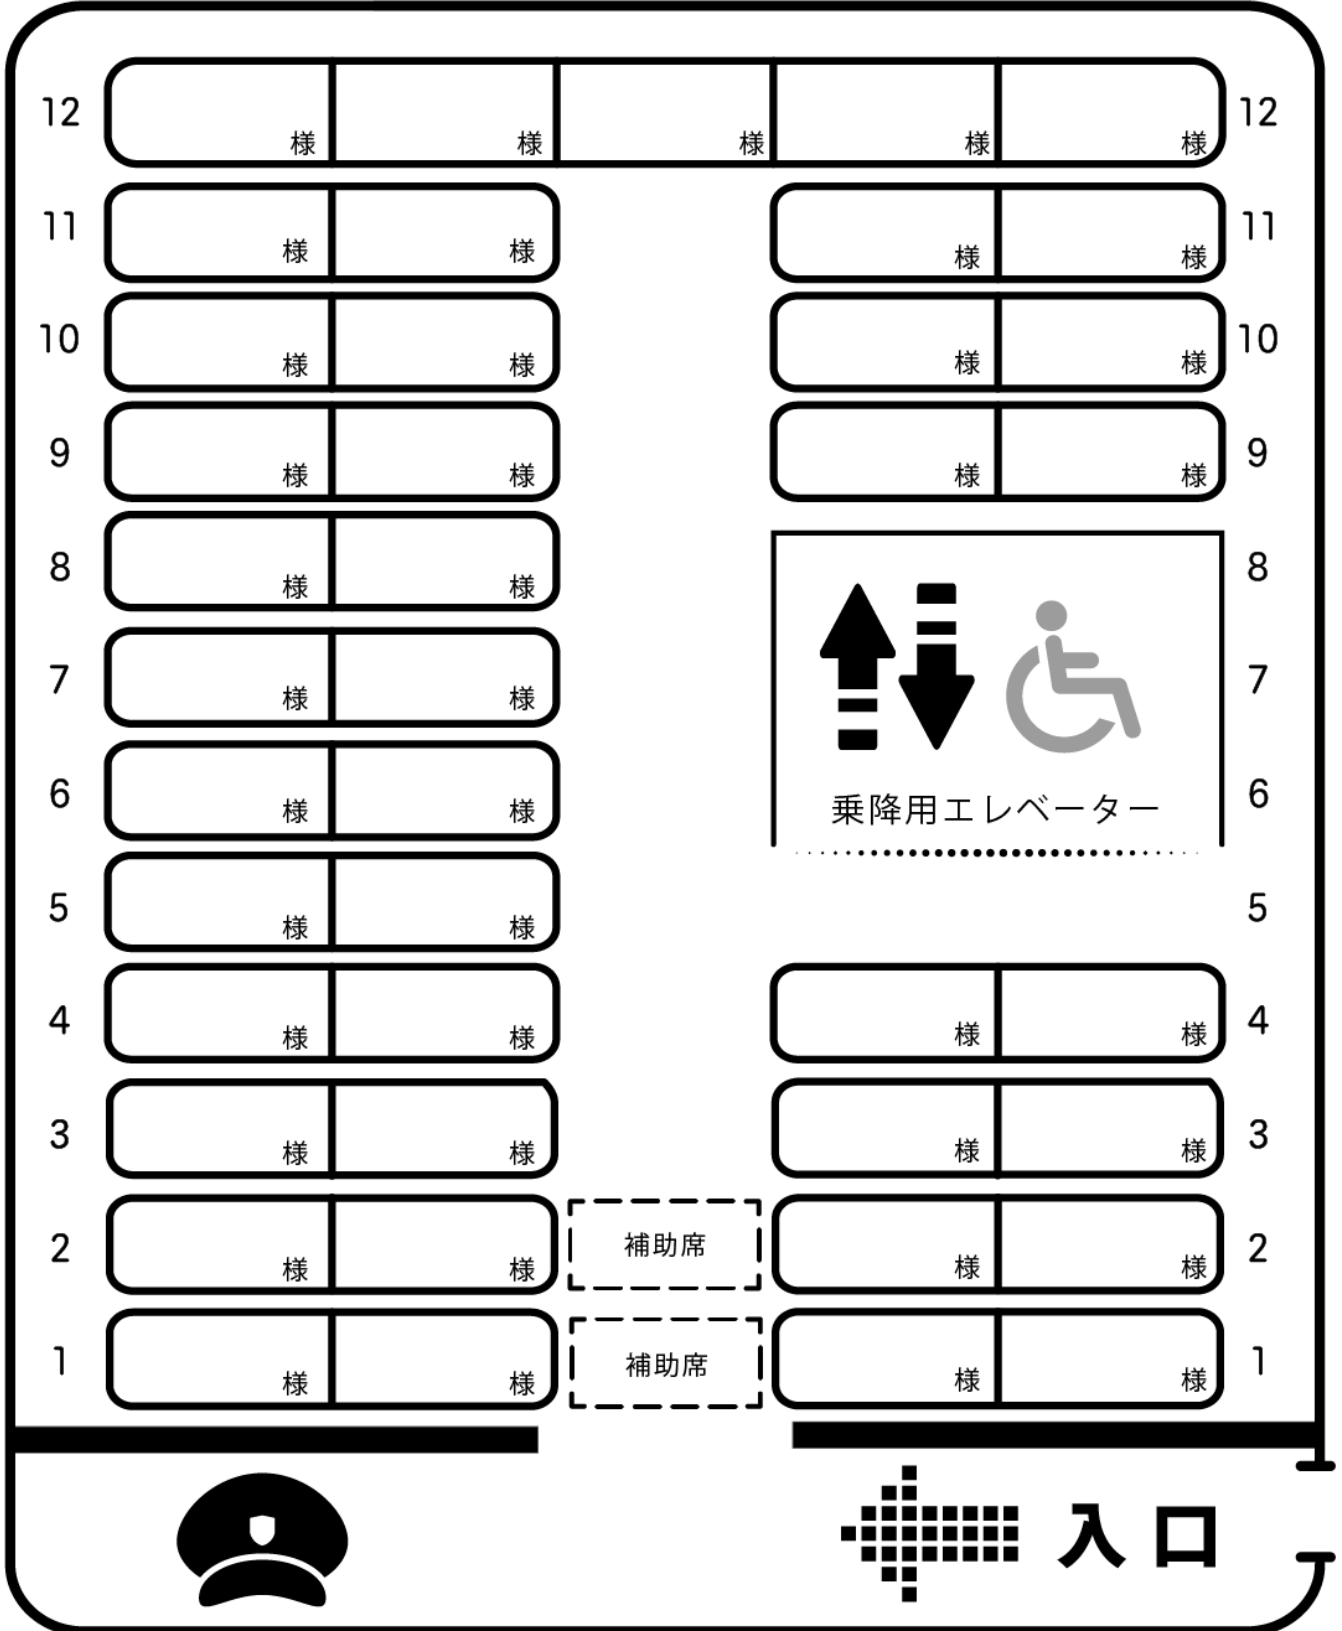

PRINCIPLE AUTOMOBILE

正座席 41 席 / 補助 2 席 / 1 台固定

月 日 () 号車

皆様の座席をお決めになる際ご利用下さい

株式会社 **プリンシプル自動車**

PRINCIPLE AUTOMOBILE

正座席 39 席 / 補助 2 席 / 1 台固定

月 日 () 号車

皆様の座席をお決めになる際ご利用下さい

株式会社 **プリンシプル自動車**

PRINCIPLE AUTOMOBILE

正座席 37 席 / 補助 2 席 / 2 台固定

月 日 () 号車

皆様の座席をお決めになる際ご利用下さい

株式会社 プリンシプル自動車

PRINCIPLE AUTOMOBILE

正座席 31 席 / 補助 2 席 / 3 台固定

月 日 () 号車

※斜線部、折り畳み使用不可

皆様の座席をお決めになる際ご利用下さい

株式会社 プリンシプル自動車

PRINCIPLE AUTOMOBILE

正座席 27 席 / 補助 2 席 / 4 台固定

月 日 () 号車

※斜線部、折り畳み使用不可

皆様の座席をお決めになる際ご利用下さい

株式会社 プリンシプル自動車

PRINCIPLE AUTOMOBILE

正座席 27 席 / 補助 2 席 / 5 台固定

月 日 () 号車

※斜線部、折り畳み使用不可

皆様の座席をお決めになる際ご利用下さい