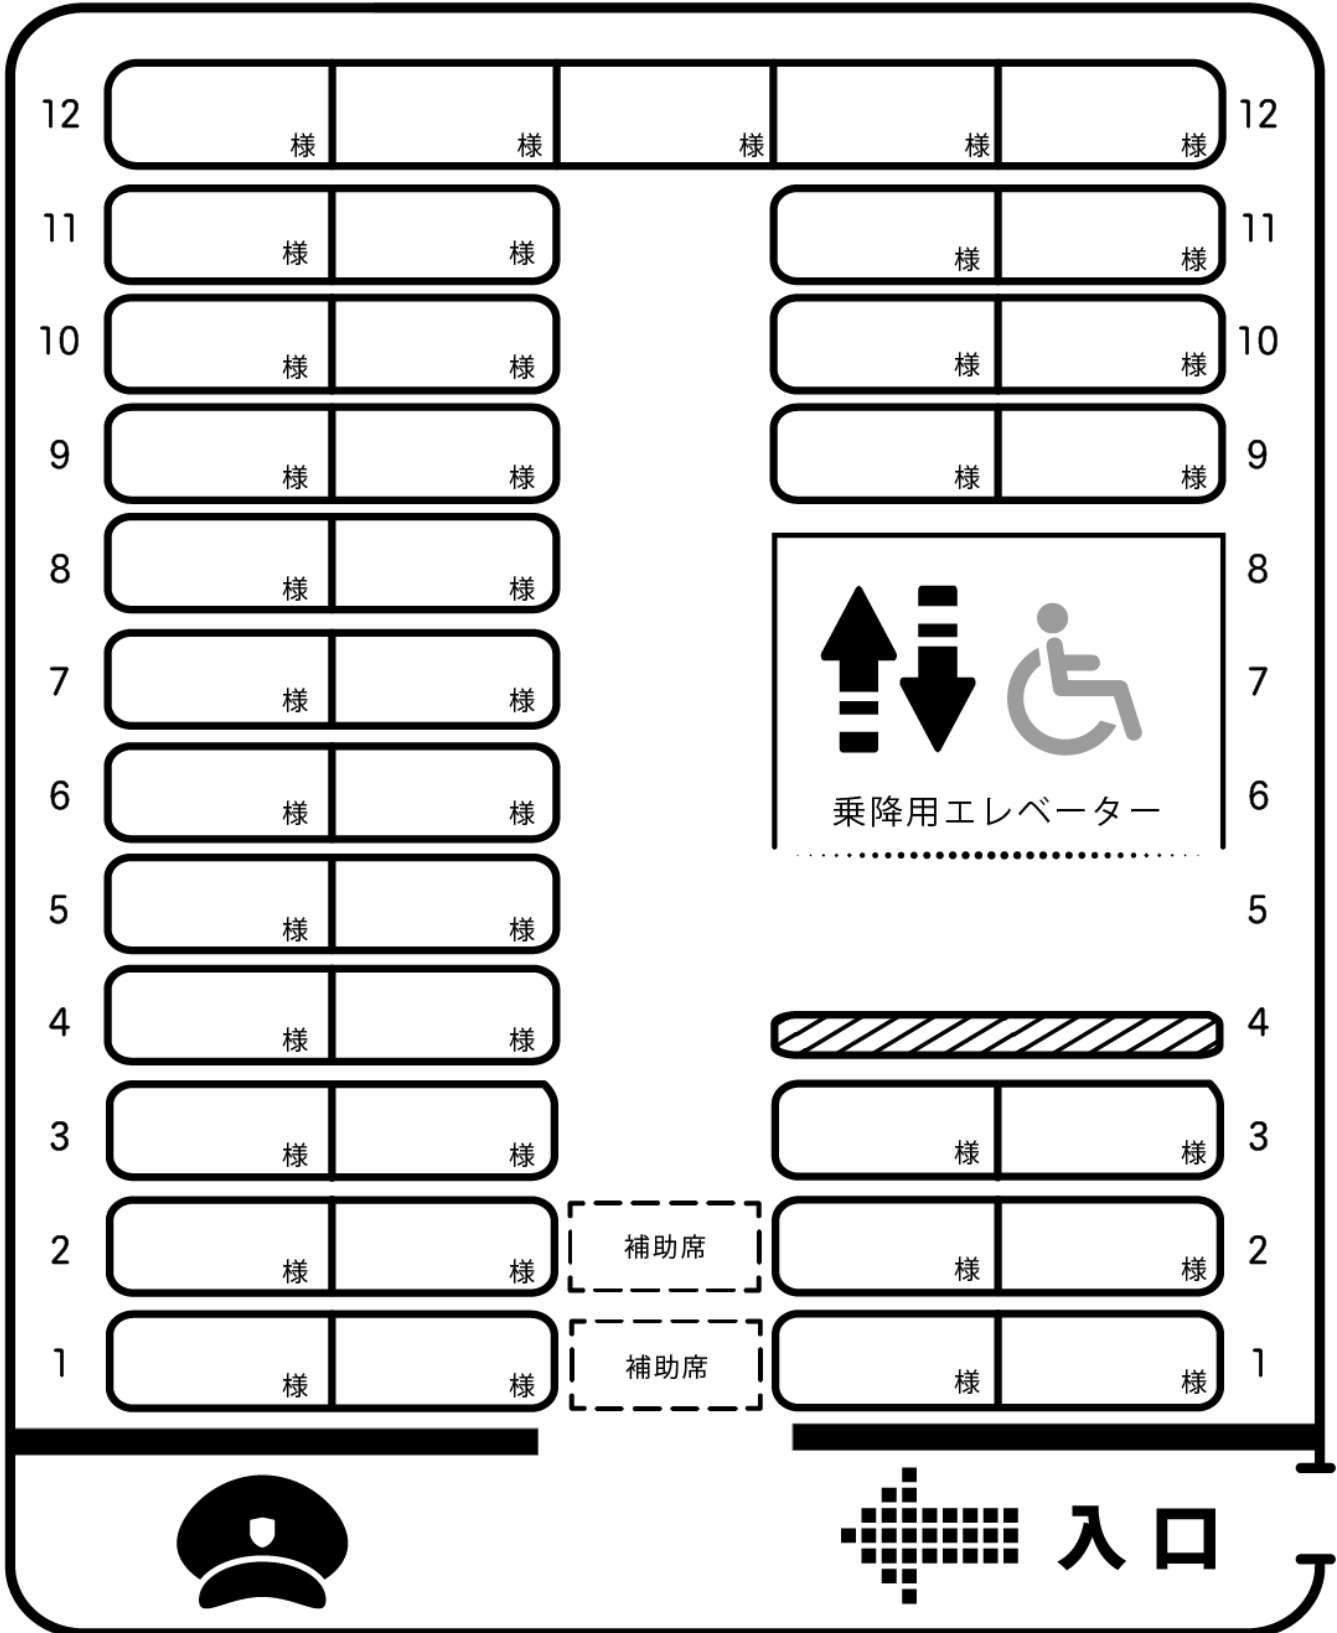

PRINCIPLE AUTOMOBILE

正座席 41 席 / 補助 2 席 / 1 台固定

月 日 () 号車

皆様の座席をお決めになる際ご利用下さい

株式会社 **プリンシプル自動車**

PRINCIPLE AUTOMOBILE

正座席 39 席 / 補助 2 席 / 1 台固定

月 日 () 号車

皆様の座席をお決めになる際ご利用下さい

株式会社 **プリンシプル自動車**

PRINCIPLE AUTOMOBILE

正座席 37 席 / 補助 2 席 / 2 台固定

月 日 () 号車

皆様の座席をお決めになる際ご利用下さい

株式会社 プリンシプル自動車

PRINCIPLE AUTOMOBILE

正座席 31 席 / 補助 2 席 / 3 台固定

月 日 () 号車

※斜線部、折り畳み使用不可

皆様の座席をお決めになる際ご利用下さい

株式会社 プリンシプル自動車

PRINCIPLE AUTOMOBILE

正座席 27 席 / 補助 2 席 / 4 台固定

月 日 () 号車

※斜線部、折り畳み使用不可

皆様の座席をお決めになる際ご利用下さい

株式会社 プリンシプル自動車

PRINCIPLE AUTOMOBILE

正座席 27 席 / 補助 2 席 / 5 台固定

月 日 () 号車

※斜線部、折り畳み使用不可

皆様の座席をお決めになる際ご利用下さい