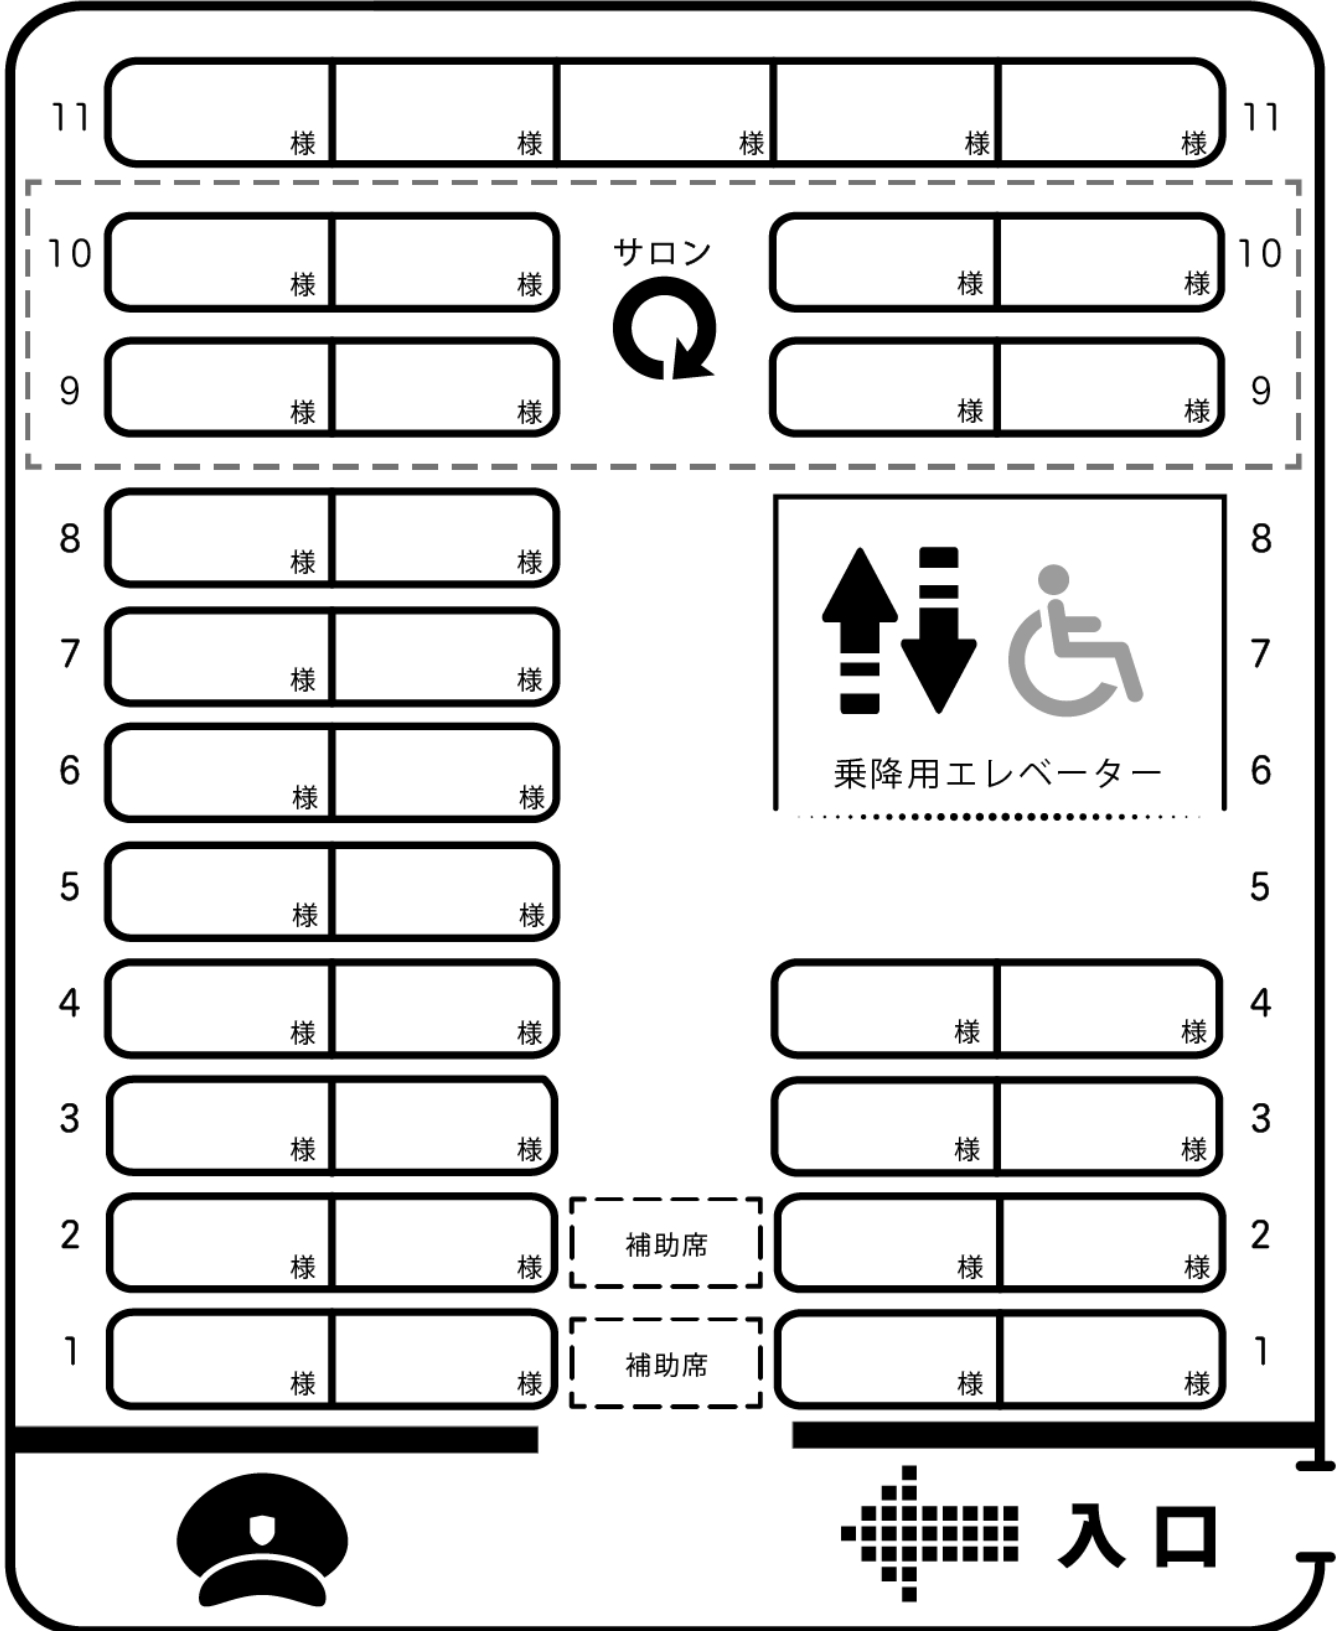

PRINCIPLE AUTOMOBILE

正座席 37 席 / 補助 2 席 / 1 台固定

月 日 () 号車

皆様の座席をお決めになる際ご利用下さい

株式会社 プリンシプル自動車

PRINCIPLE AUTOMOBILE

正座席 35 席 / 補助 2 席 / 1 台固定

月 日 () 号車

皆様の座席をお決めになる際ご利用下さい

株式会社 プリンシプル自動車

PRINCIPLE AUTOMOBILE

正座席 33 席 / 補助 2 席 / 2 台固定

月 日 () 号車

※斜線部、折り畳み使用不可

PRINCIPLE AUTOMOBILE

正座席 27 席 / 補助 2 席 / 3 台固定

月 日 () 号車

皆様の座席をお決めになる際ご利用下さい

株式会社 プリンシプル自動車

PRINCIPLE AUTOMOBILE

正座席 23 席 / 補助 2 席 / 4 台固定

月 日 () 号車

PRINCIPLE AUTOMOBILE

正座席 23 席 / 補助 2 席 / 5 台固定