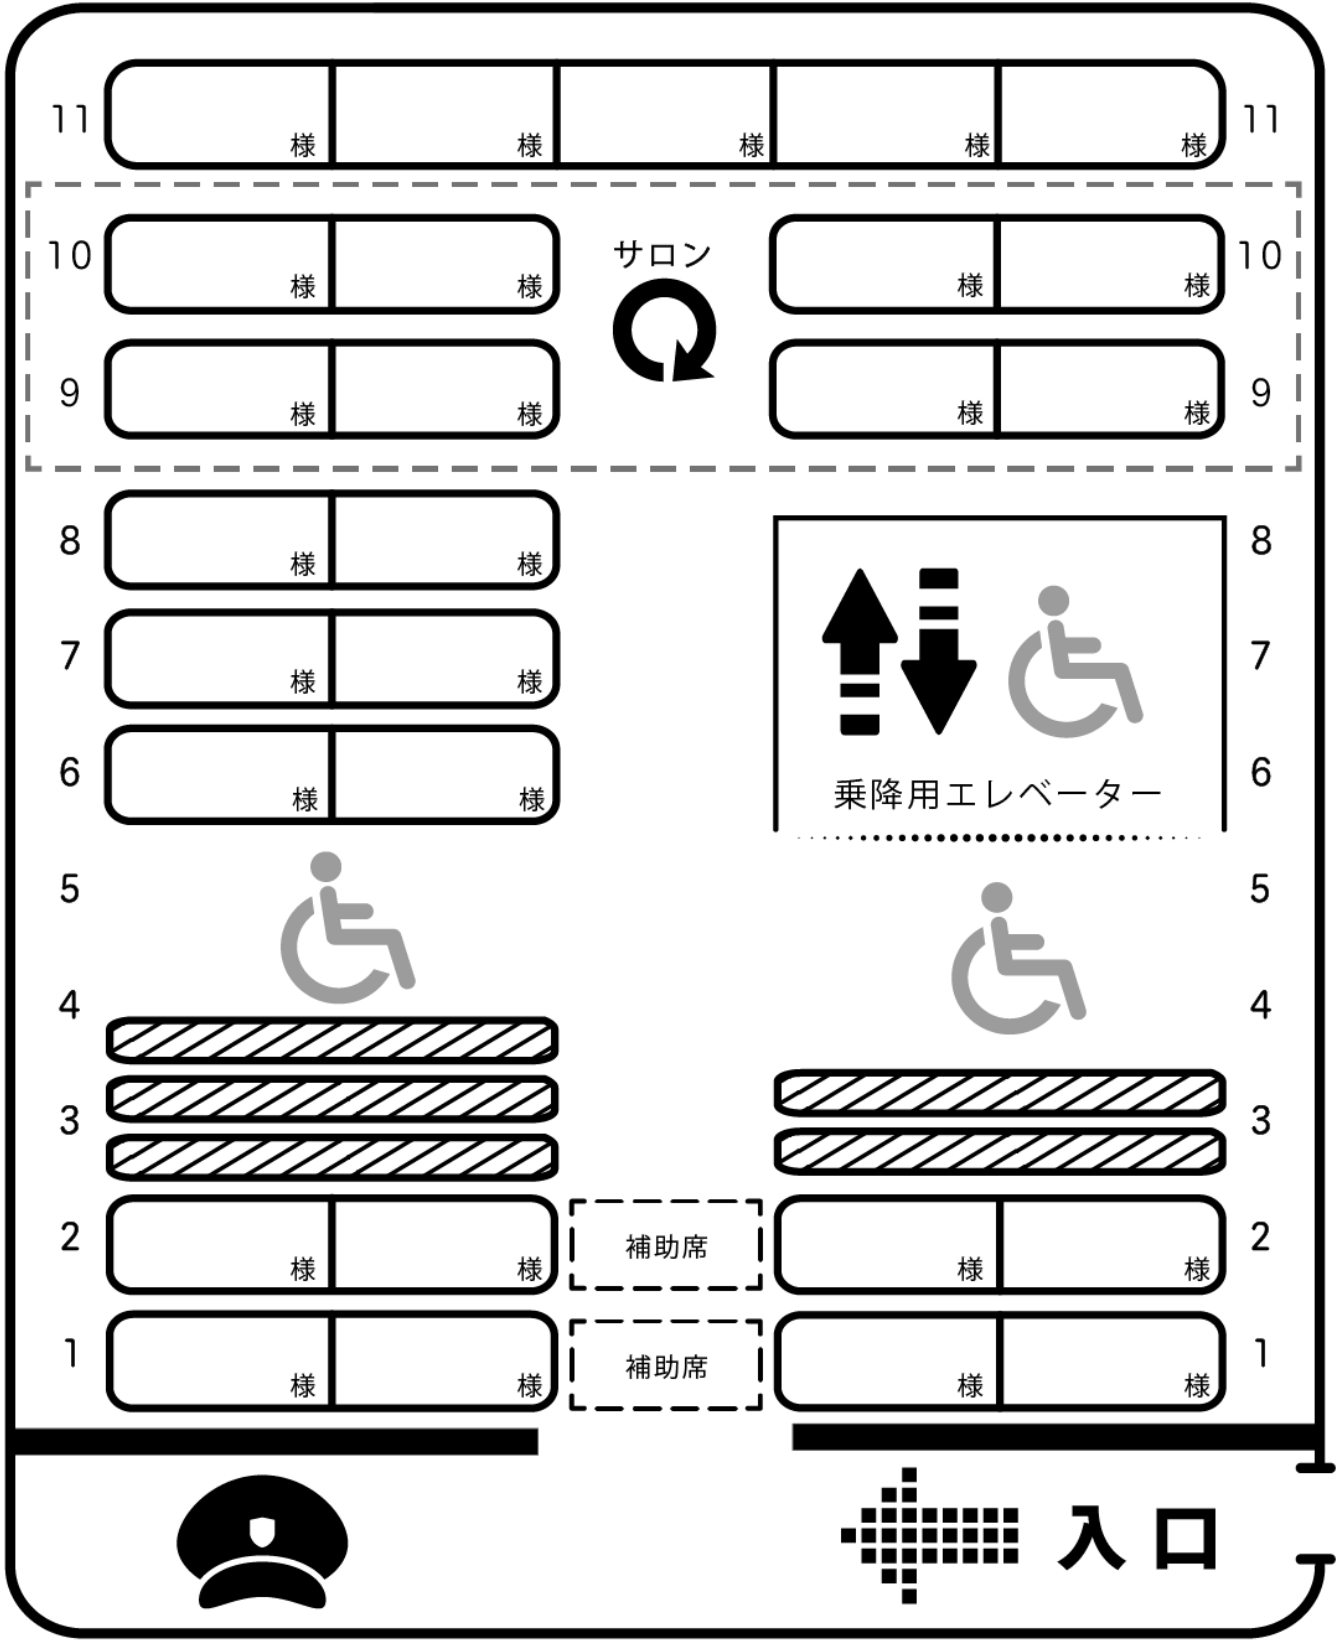

PRINCIPLE AUTOMOBILE

正座席 37 席 / 補助 2 席 / 1 台固定

月 日 () 号車

皆様の座席をお決めになる際ご利用下さい

株式会社 プリンシプル自動車

PRINCIPLE AUTOMOBILE

正座席 35 席 / 補助 2 席 / 1 台固定

月 日 () 号車

皆様の座席をお決めになる際ご利用下さい

株式会社 プリンシプル自動車

PRINCIPLE AUTOMOBILE

正座席 33 席 / 補助 2 席 / 2 台固定

月 日 () 号車

※斜線部、折り畳み使用不可

PRINCIPLE AUTOMOBILE

正座席 27 席 / 補助 2 席 / 3 台固定

月 日 () 号車

皆様の座席をお決めになる際ご利用下さい

株式会社 プリンシプル自動車

PRINCIPLE AUTOMOBILE

正座席 23 席 / 補助 2 席 / 4 台固定

月 日 () 号車

PRINCIPLE AUTOMOBILE

正座席 23 席 / 補助 2 席 / 5 台固定