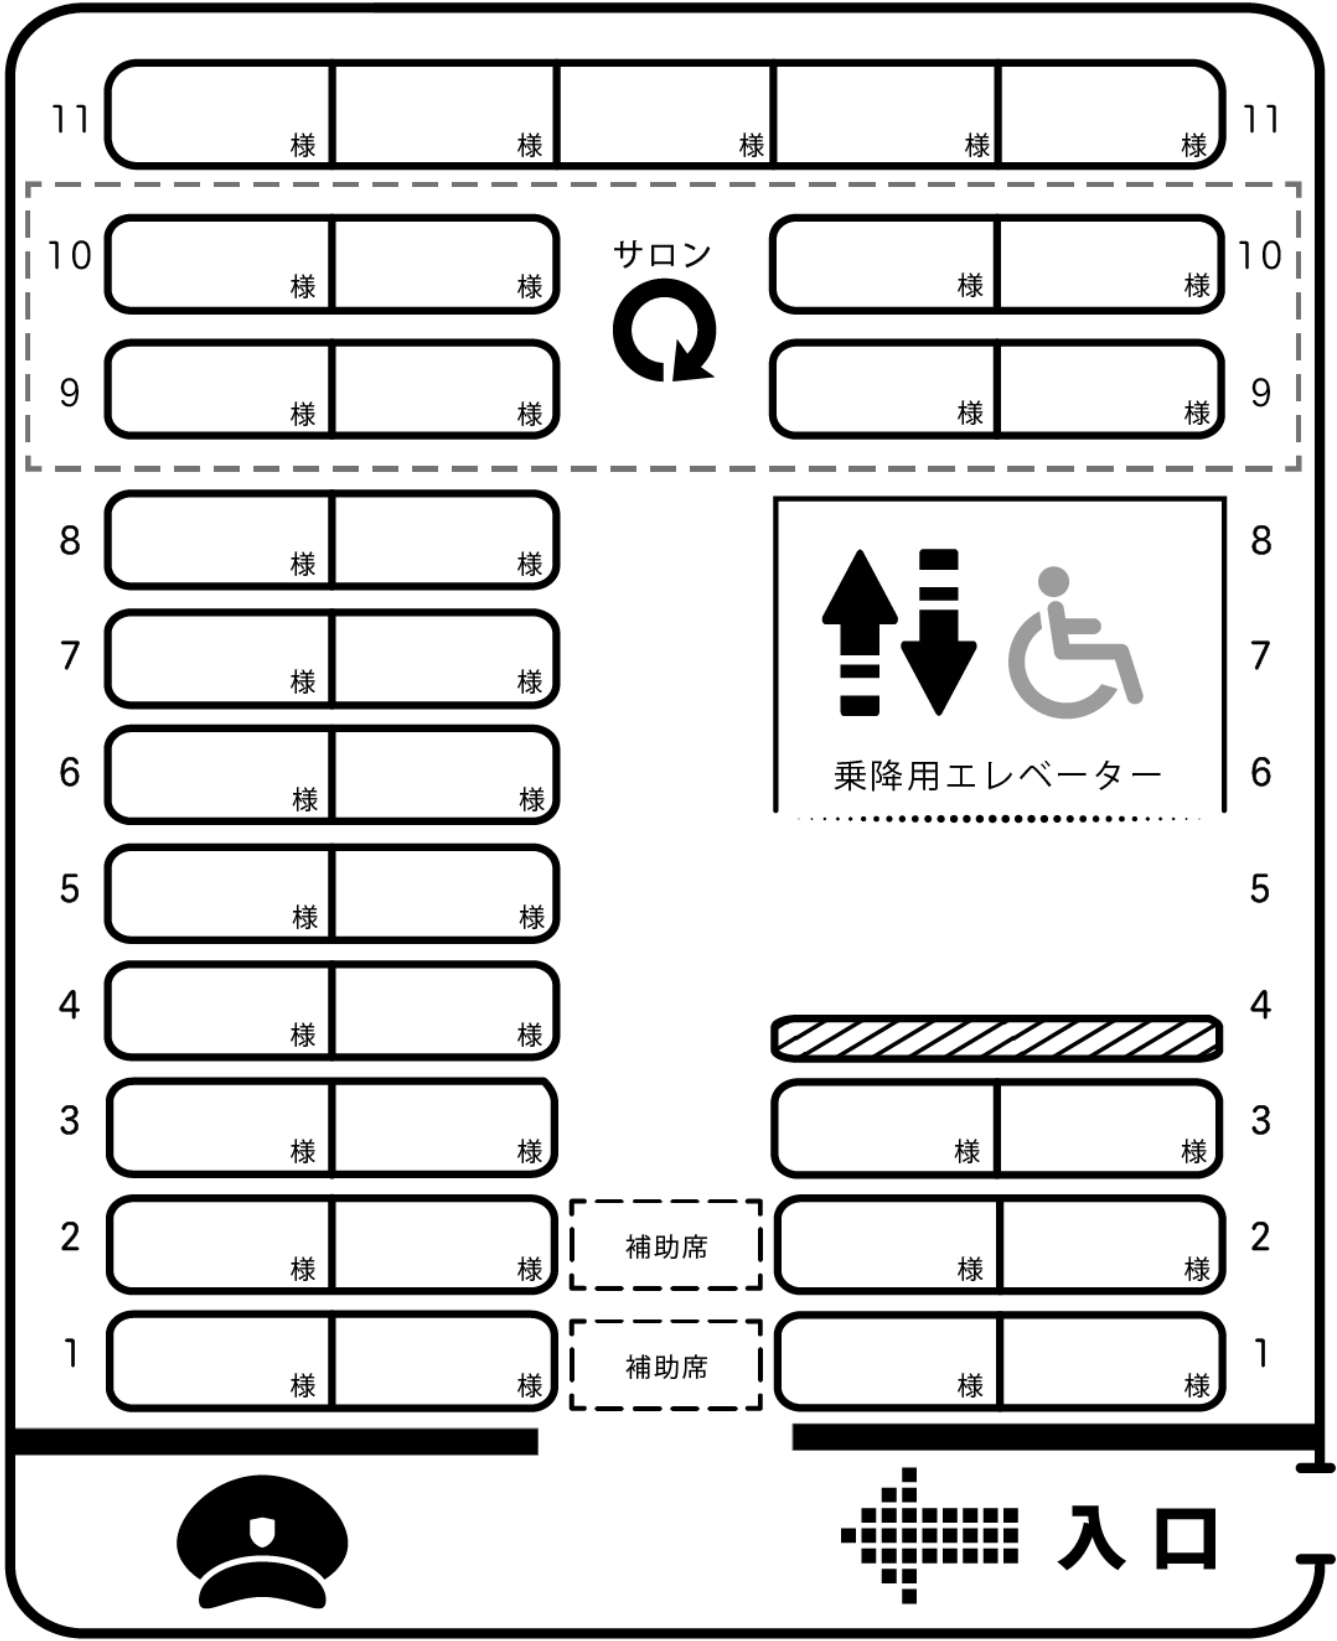

PRINCIPLE AUTOMOBILE

正座席 37 席 / 補助 2 席 / 1 台固定

月 日 () 号車

皆様の座席をお決めになる際ご利用下さい

株式会社 プリンシプル自動車

PRINCIPLE AUTOMOBILE

正座席 35 席 / 補助 2 席 / 1 台固定

月 日 () 号車

皆様の座席をお決めになる際ご利用下さい

株式会社 プリンシプル自動車

PRINCIPLE AUTOMOBILE

正座席 33 席 / 補助 2 席 / 2 台固定

月 日 () 号車

※斜線部、折り畳み使用不可

PRINCIPLE AUTOMOBILE

正座席 27 席 / 補助 2 席 / 3 台固定

月 日 () 号車

皆様の座席をお決めになる際ご利用下さい

株式会社 プリンシプル自動車

PRINCIPLE AUTOMOBILE

正座席 23 席 / 補助 2 席 / 4 台固定

月 日 () 号車

PRINCIPLE AUTOMOBILE

正座席 23 席 / 補助 2 席 / 5 台固定