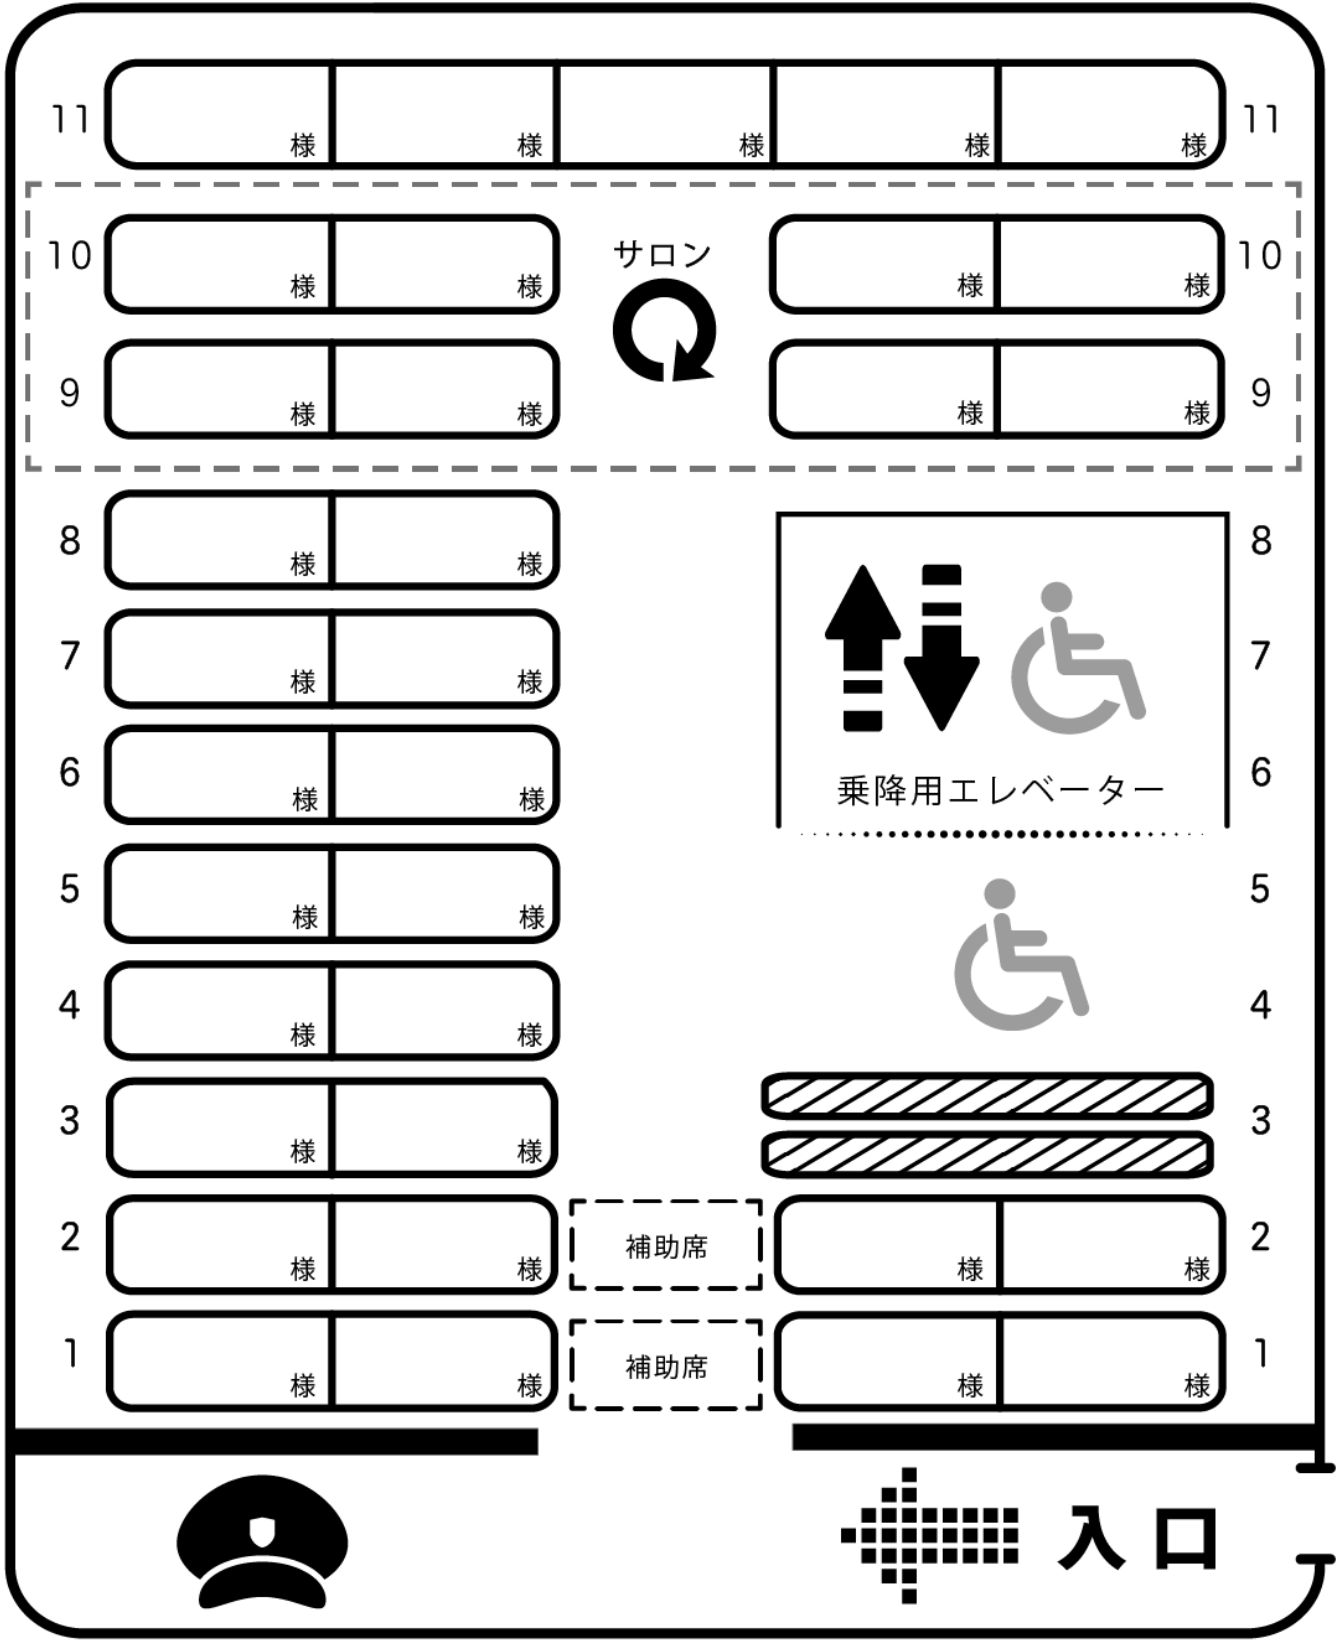

PRINCIPLE AUTOMOBILE

正座席 37 席 / 補助 2 席 / 1 台固定

月 日 () 号車

皆様の座席をお決めになる際ご利用下さい

株式会社 プリンシプル自動車

PRINCIPLE AUTOMOBILE

正座席 35 席 / 補助 2 席 / 1 台固定

月 日 () 号車

皆様の座席をお決めになる際ご利用下さい

株式会社 プリンシプル自動車

PRINCIPLE AUTOMOBILE

正座席 33 席 / 補助 2 席 / 2 台固定

月 日 () 号車

※斜線部、折り畳み使用不可

PRINCIPLE AUTOMOBILE

正座席 27 席 / 補助 2 席 / 3 台固定

月 日 () 号車

皆様の座席をお決めになる際ご利用下さい

株式会社 プリンシプル自動車

PRINCIPLE AUTOMOBILE

正座席 23 席 / 補助 2 席 / 4 台固定

月 日 () 号車

PRINCIPLE AUTOMOBILE

正座席 23 席 / 補助 2 席 / 5 台固定