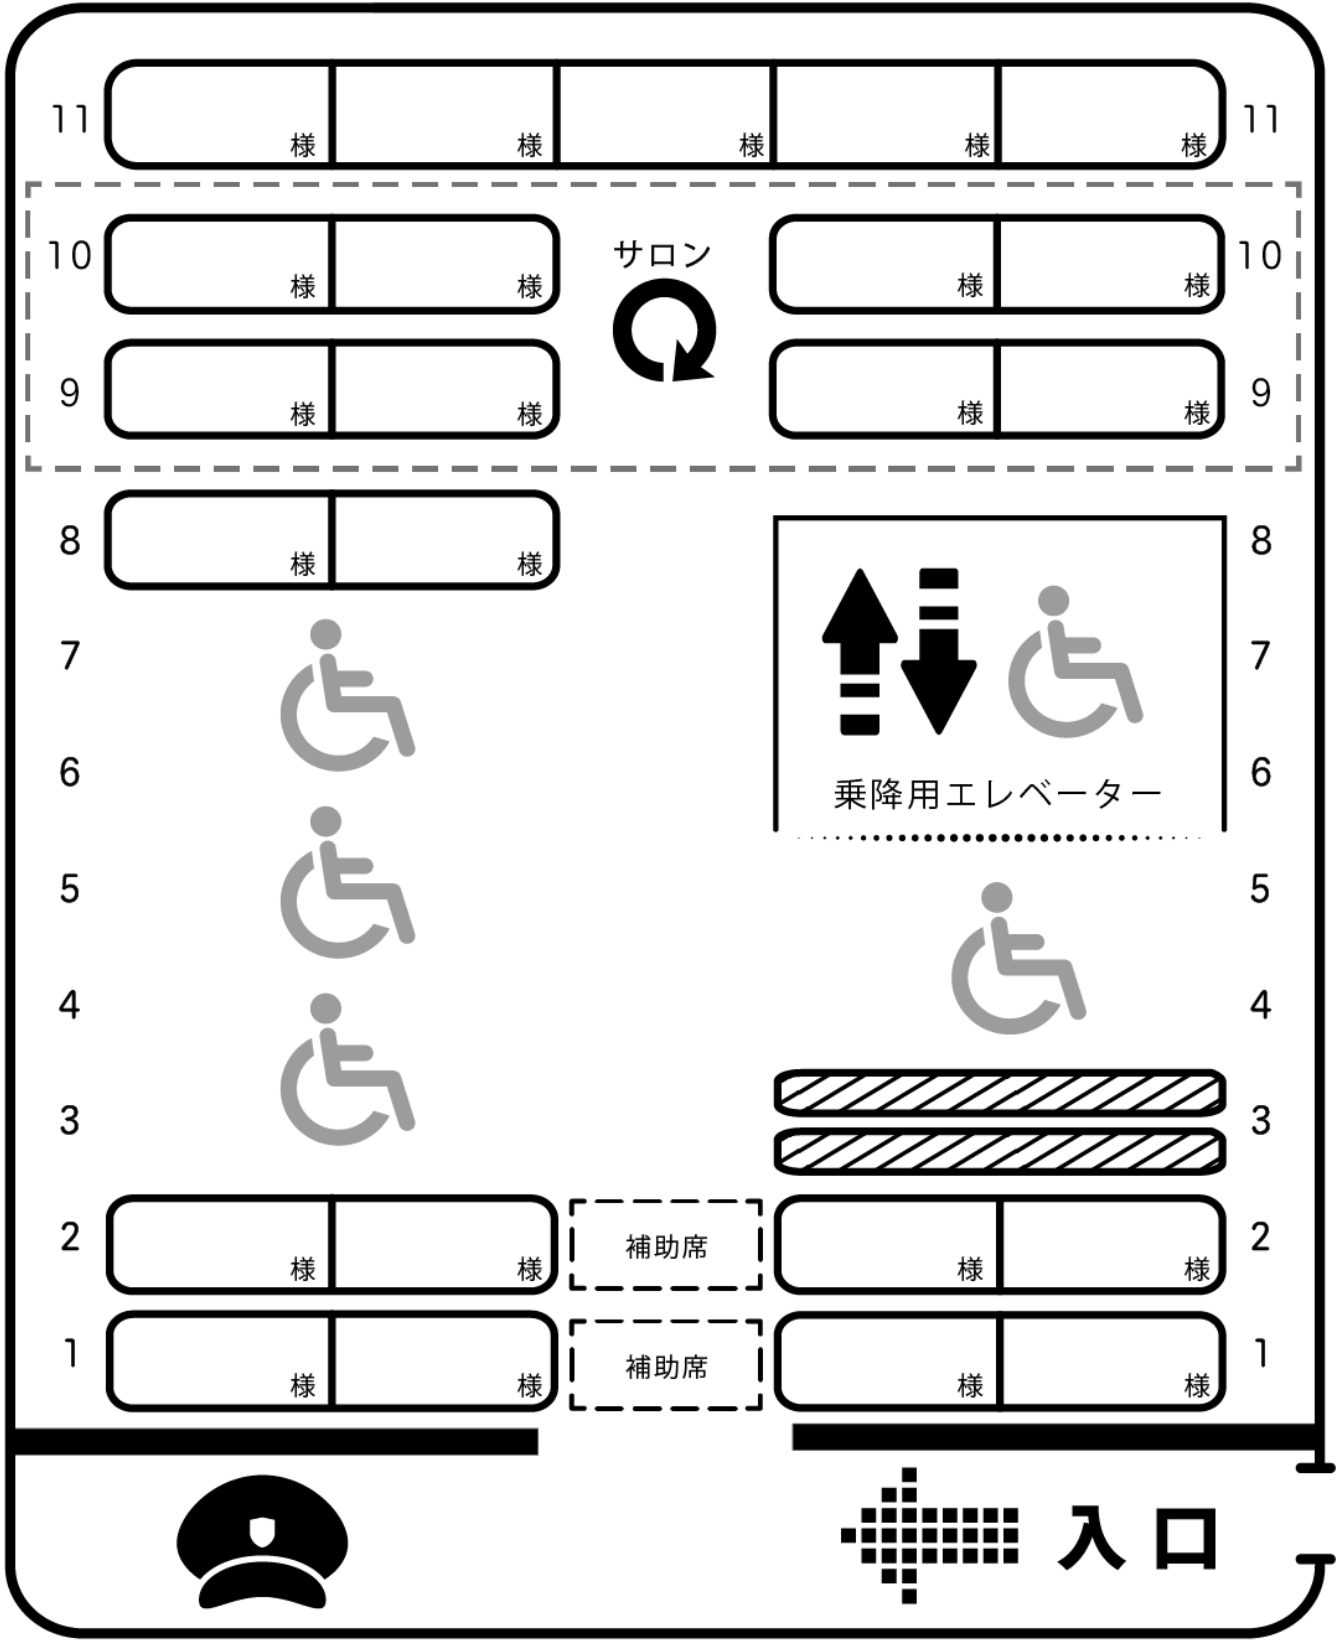

皆様の座席をお決めになる際ご利用下さい

株式会社 プリンシプル自動車