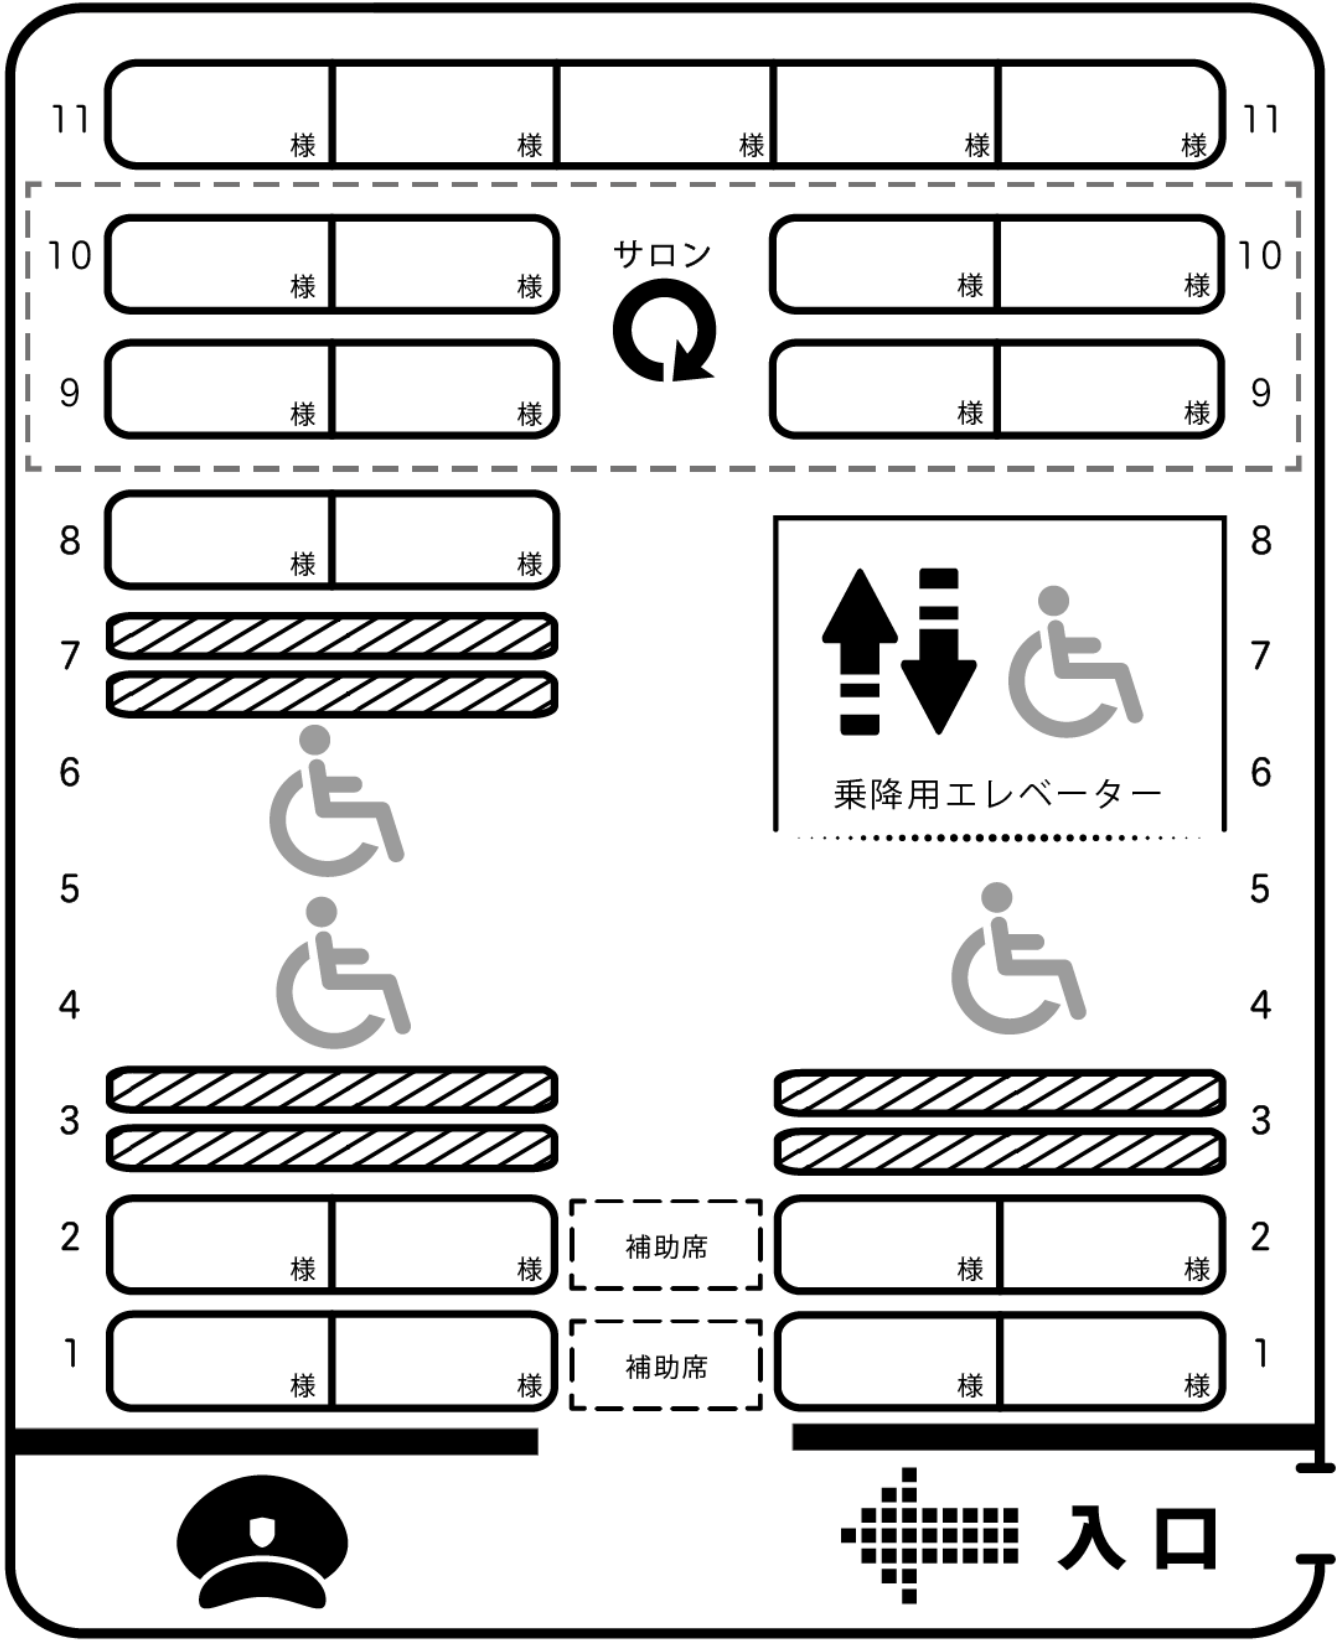

月 日 () 号車

皆様の座席をお決めになる際ご利用下さい

株式会社 プリンシプル自動車

PRINCIPLE AUTOMOBILE

正座席 23 席 / 補助 2 席 / 4 台固定

月 日 () 号車

PRINCIPLE AUTOMOBILE

正座席 23 席 / 補助 2 席 / 5 台固定