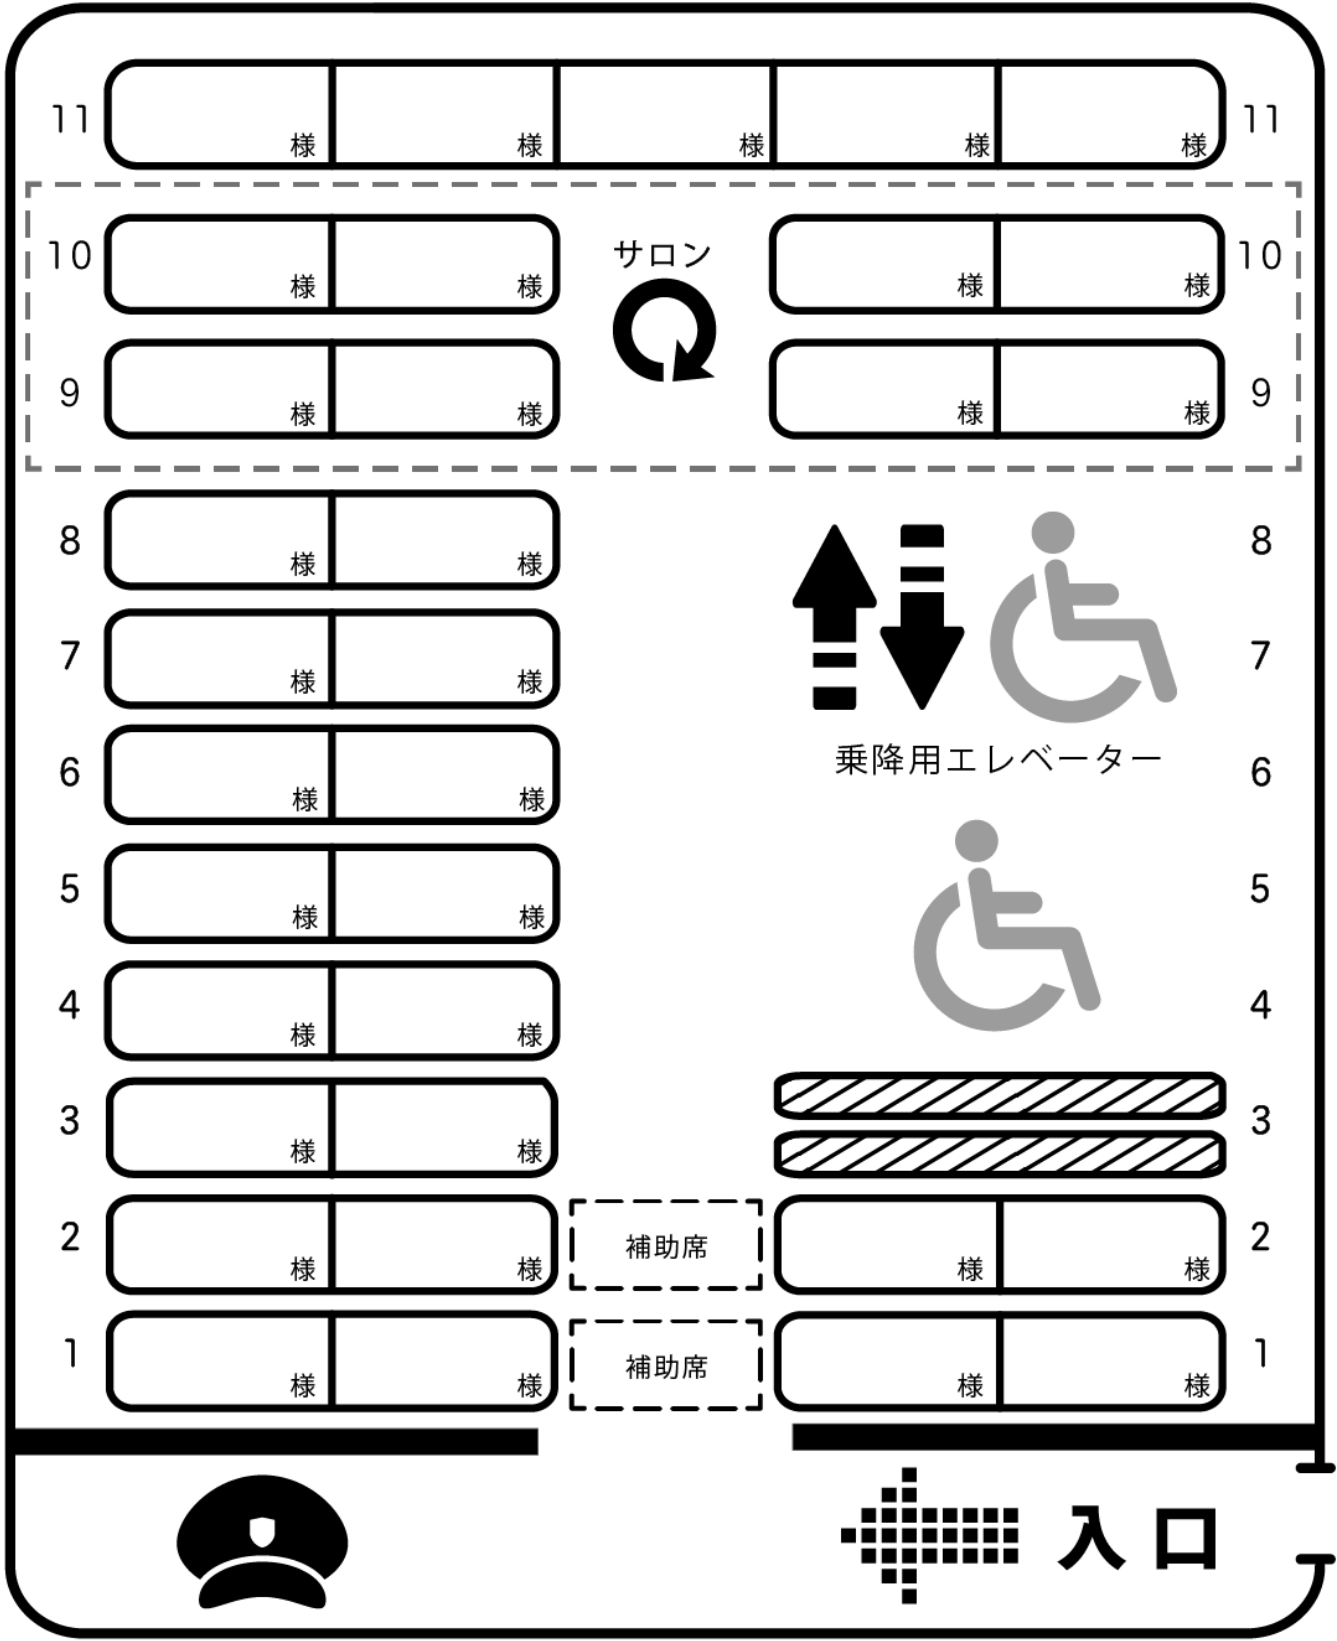

PRINCIPLE AUTOMOBILE

正座席 37 席 / 補助 2 席 / 1 台 固定

月 日 () 号車

皆様の座席をお決めになる際ご利用下さい

株式会社 プリンシプル自動車

PRINCIPLE AUTOMOBILE

正座席 33 席 / 補助 2 席 / 2 台固定

月 日 () 号車

※斜線部、折り畳み使用不可