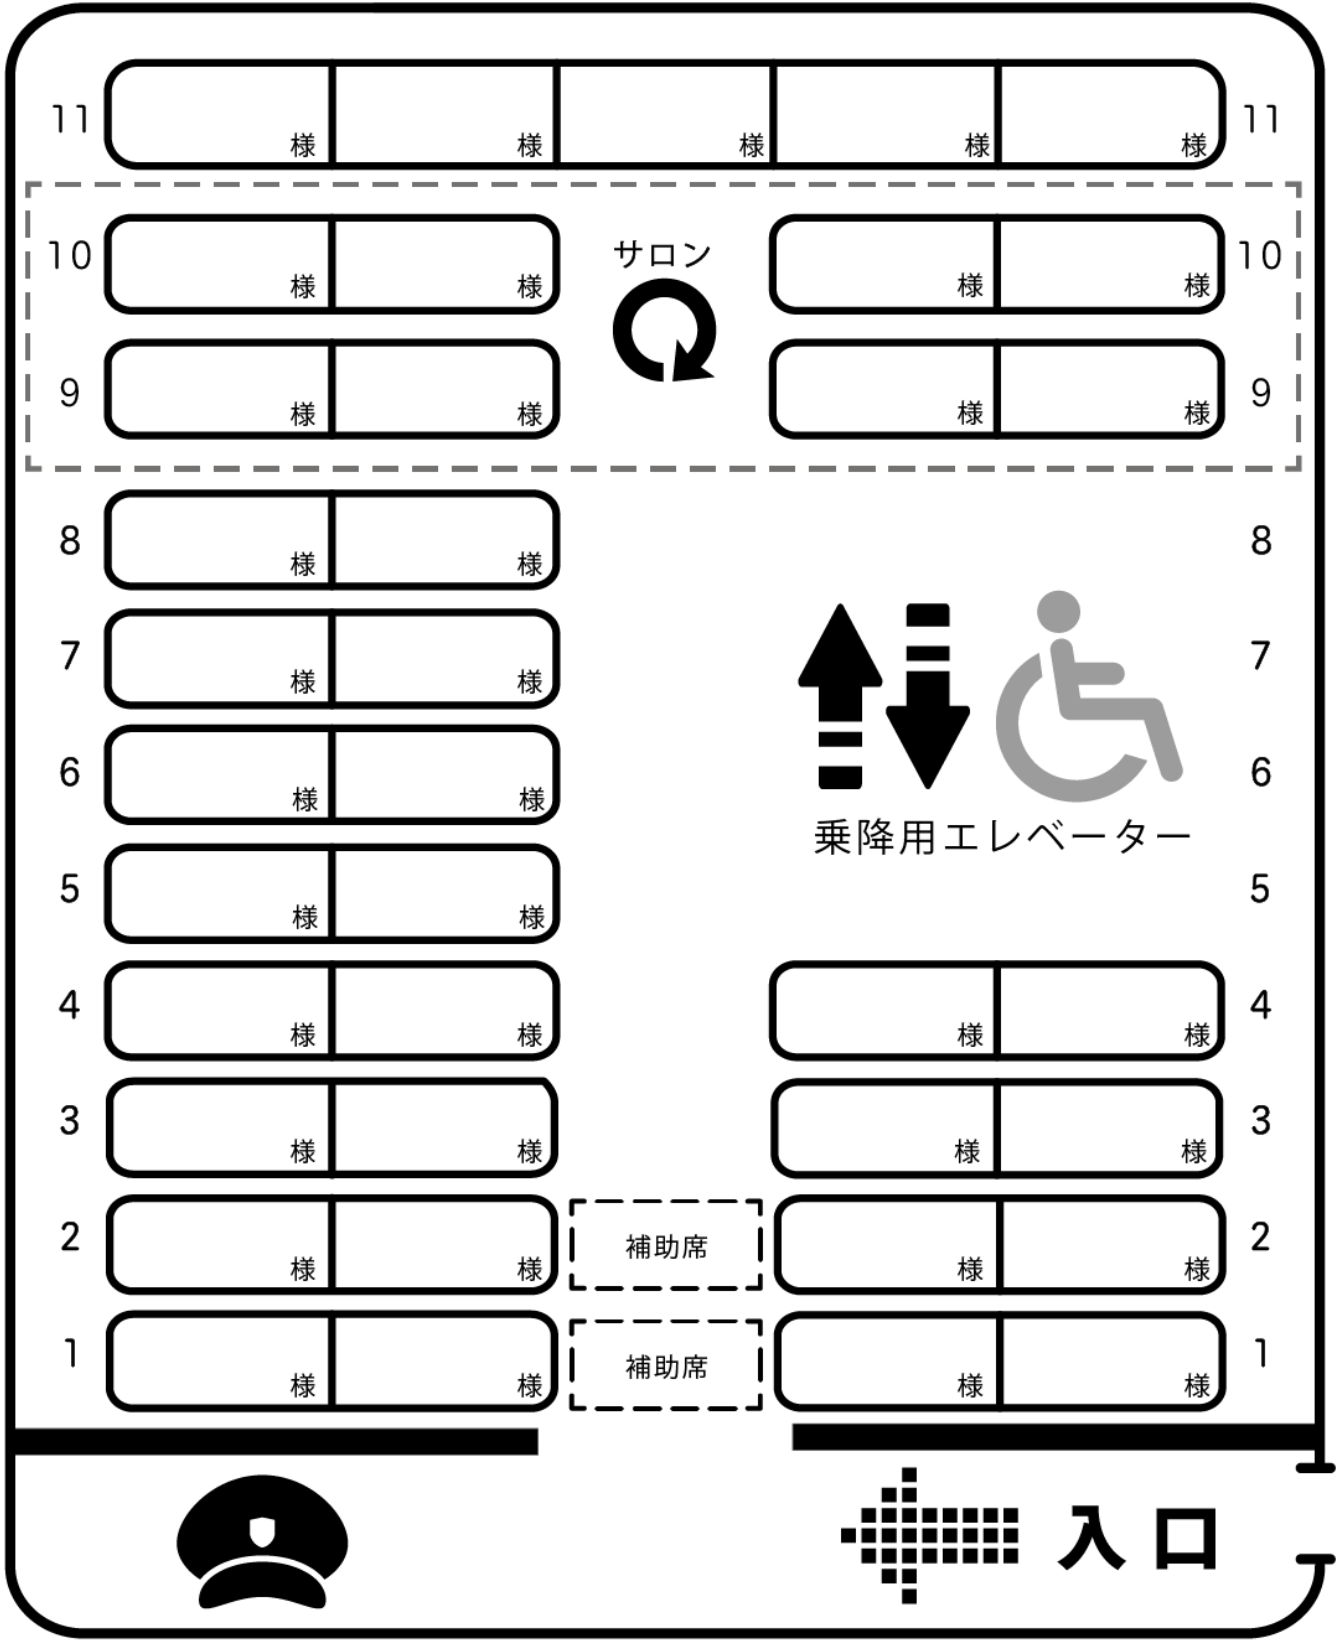

PRINCIPLE AUTOMOBILE

正座席 37 席 / 補助 2 席 / 1 台 固定

月 日 () 号車

皆様の座席をお決めになる際ご利用下さい

株式会社 プリンシプル自動車

PRINCIPLE AUTOMOBILE

正座席 33 席 / 補助 2 席 / 2 台固定

月 日 () 号車

※斜線部、折り畳み使用不可