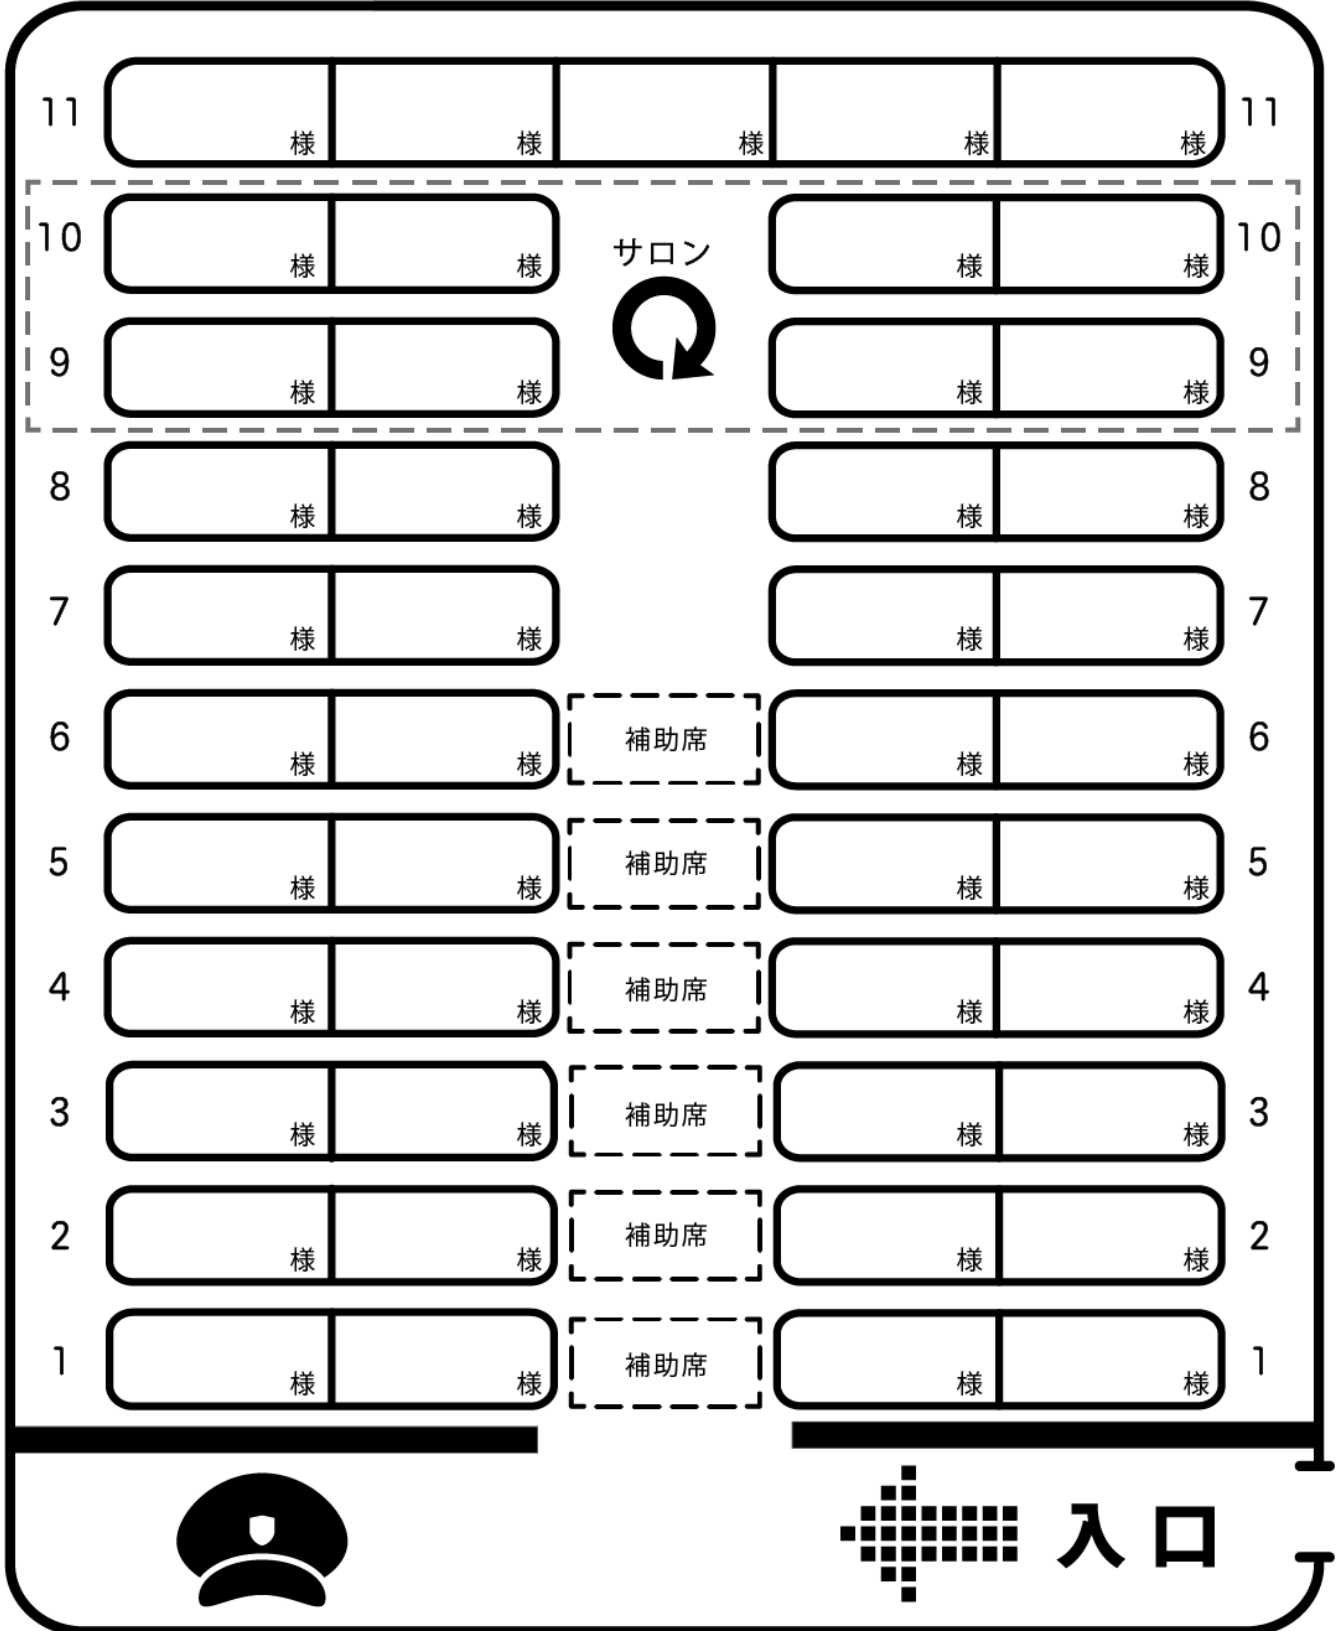

PRINCIPLE AUTOMOBILE

正座席 45 席 / 補助 6 席 (51 人乗り)

月 日 () 号車

皆様の座席をお決めになる際ご利用下さい

株式会社 プリンシプル自動車

PRINCIPLE AUTOMOBILE

正座席 41 席 / 補助 1 席 (42 人乗り)

月 日 () 号車