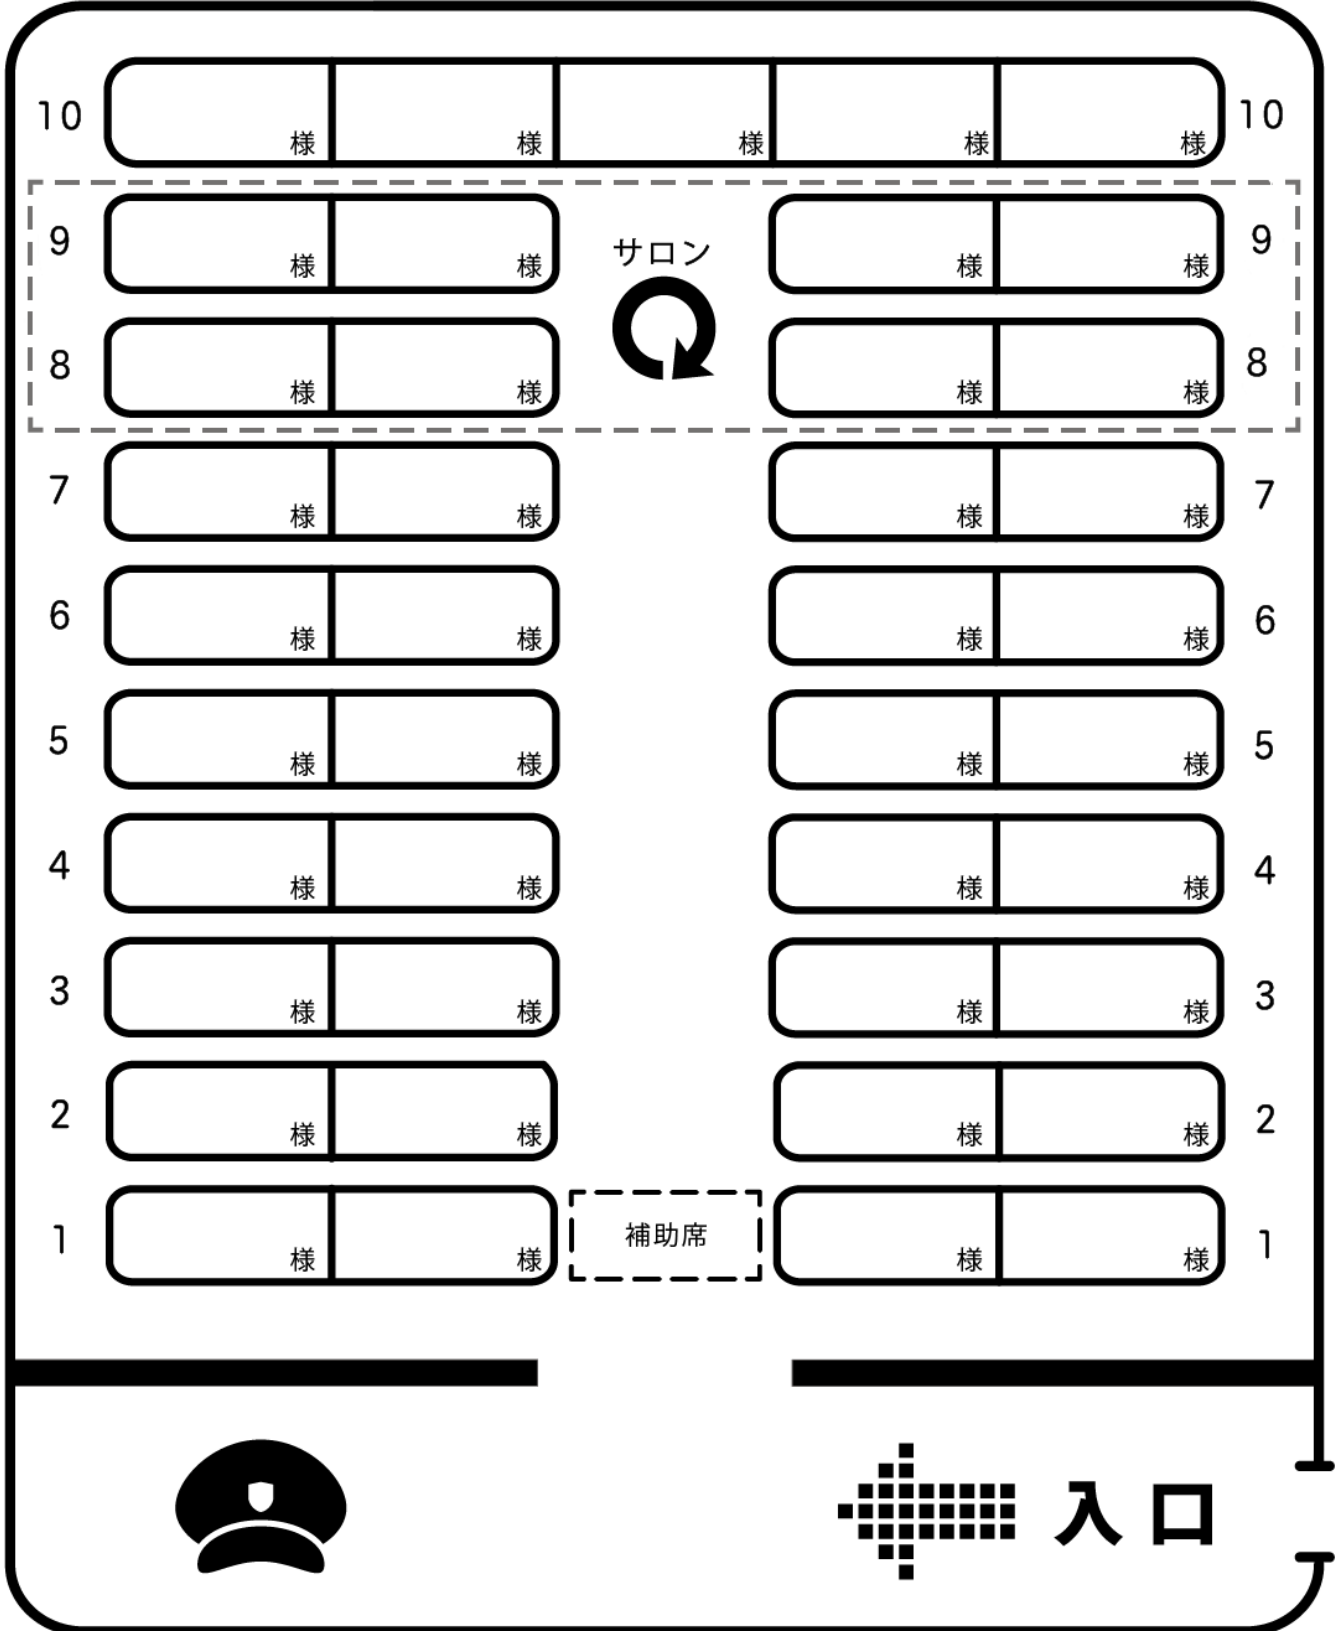

PRINCIPLE AUTOMOBILE

正座席 45 席 / 補助 6 席 (51 人乗り)

月 日 () 号車

皆様の座席をお決めになる際ご利用下さい

株式会社 プリンシプル自動車

PRINCIPLE AUTOMOBILE

正座席 41 席 / 補助 1 席 (42 人乗り)

月 日 () 号車