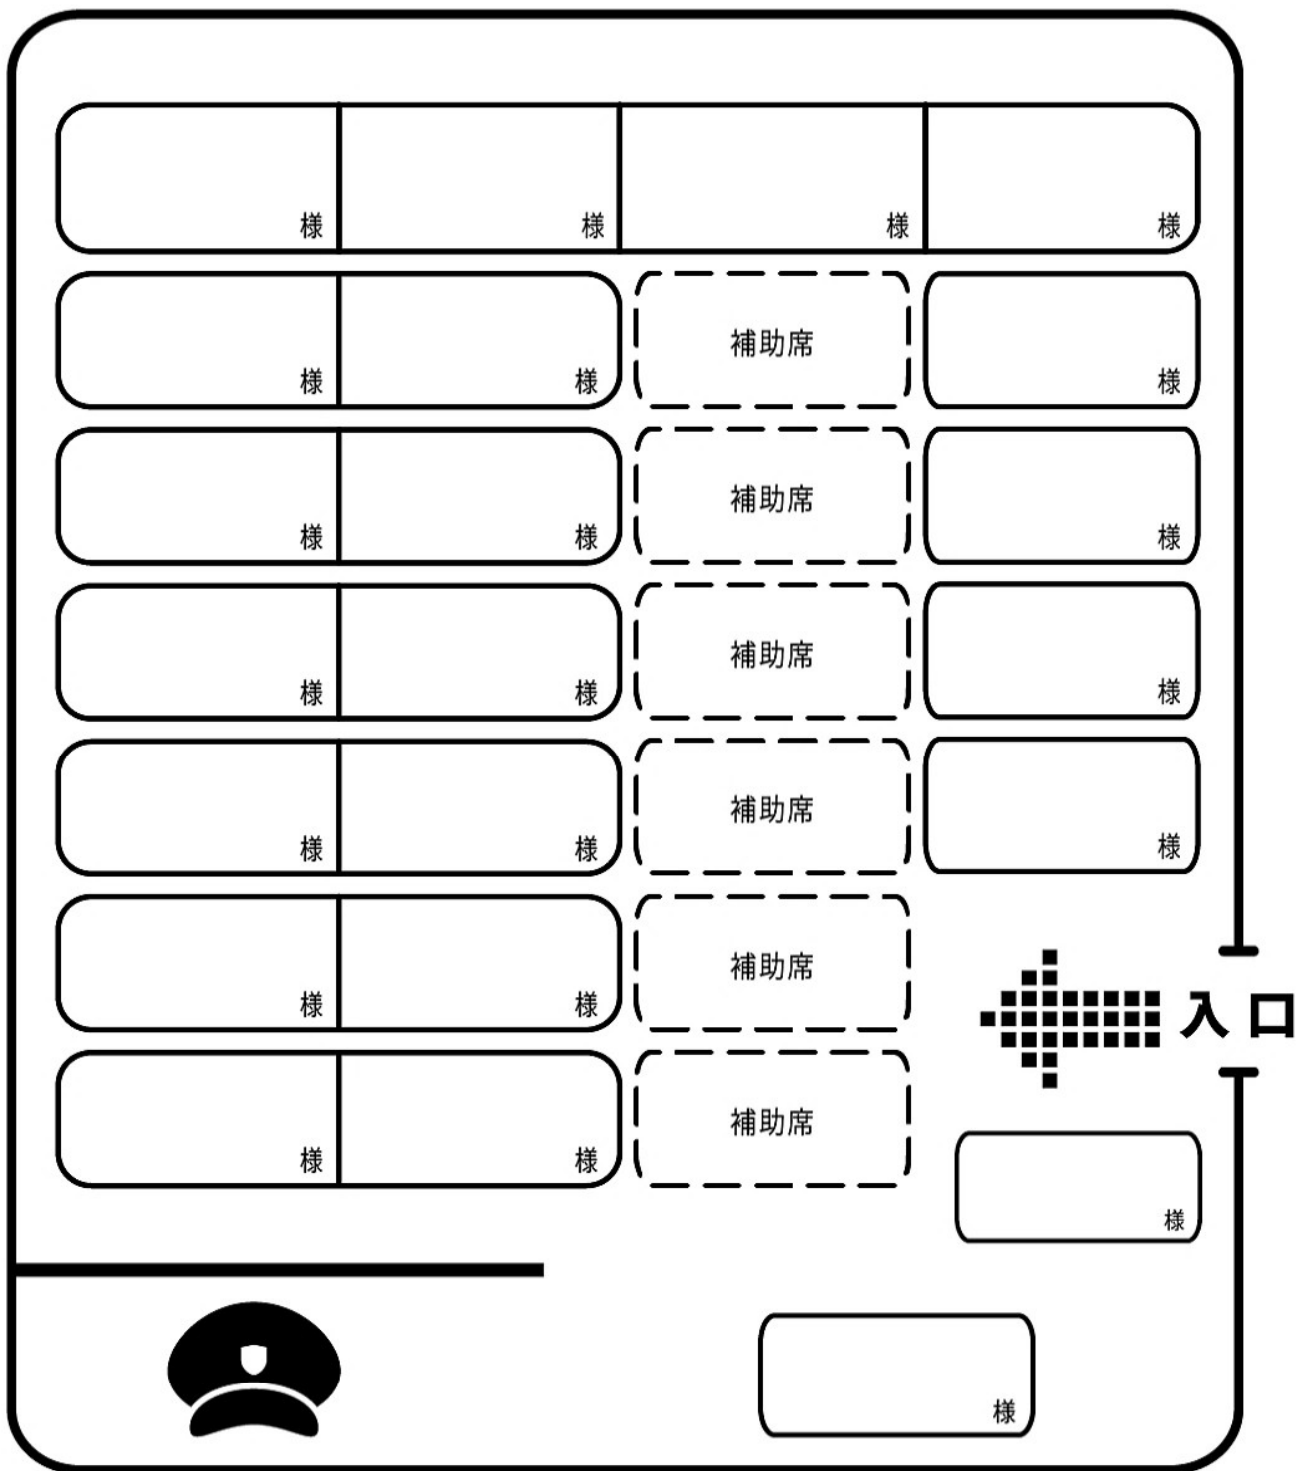

PRINCIPLE AUTOMOBILE

正座席 22 席 / 補助 6

月 日 ()

皆様の座席をお決めになる際ご利用下さい

株式会社 プリンシプル自動車